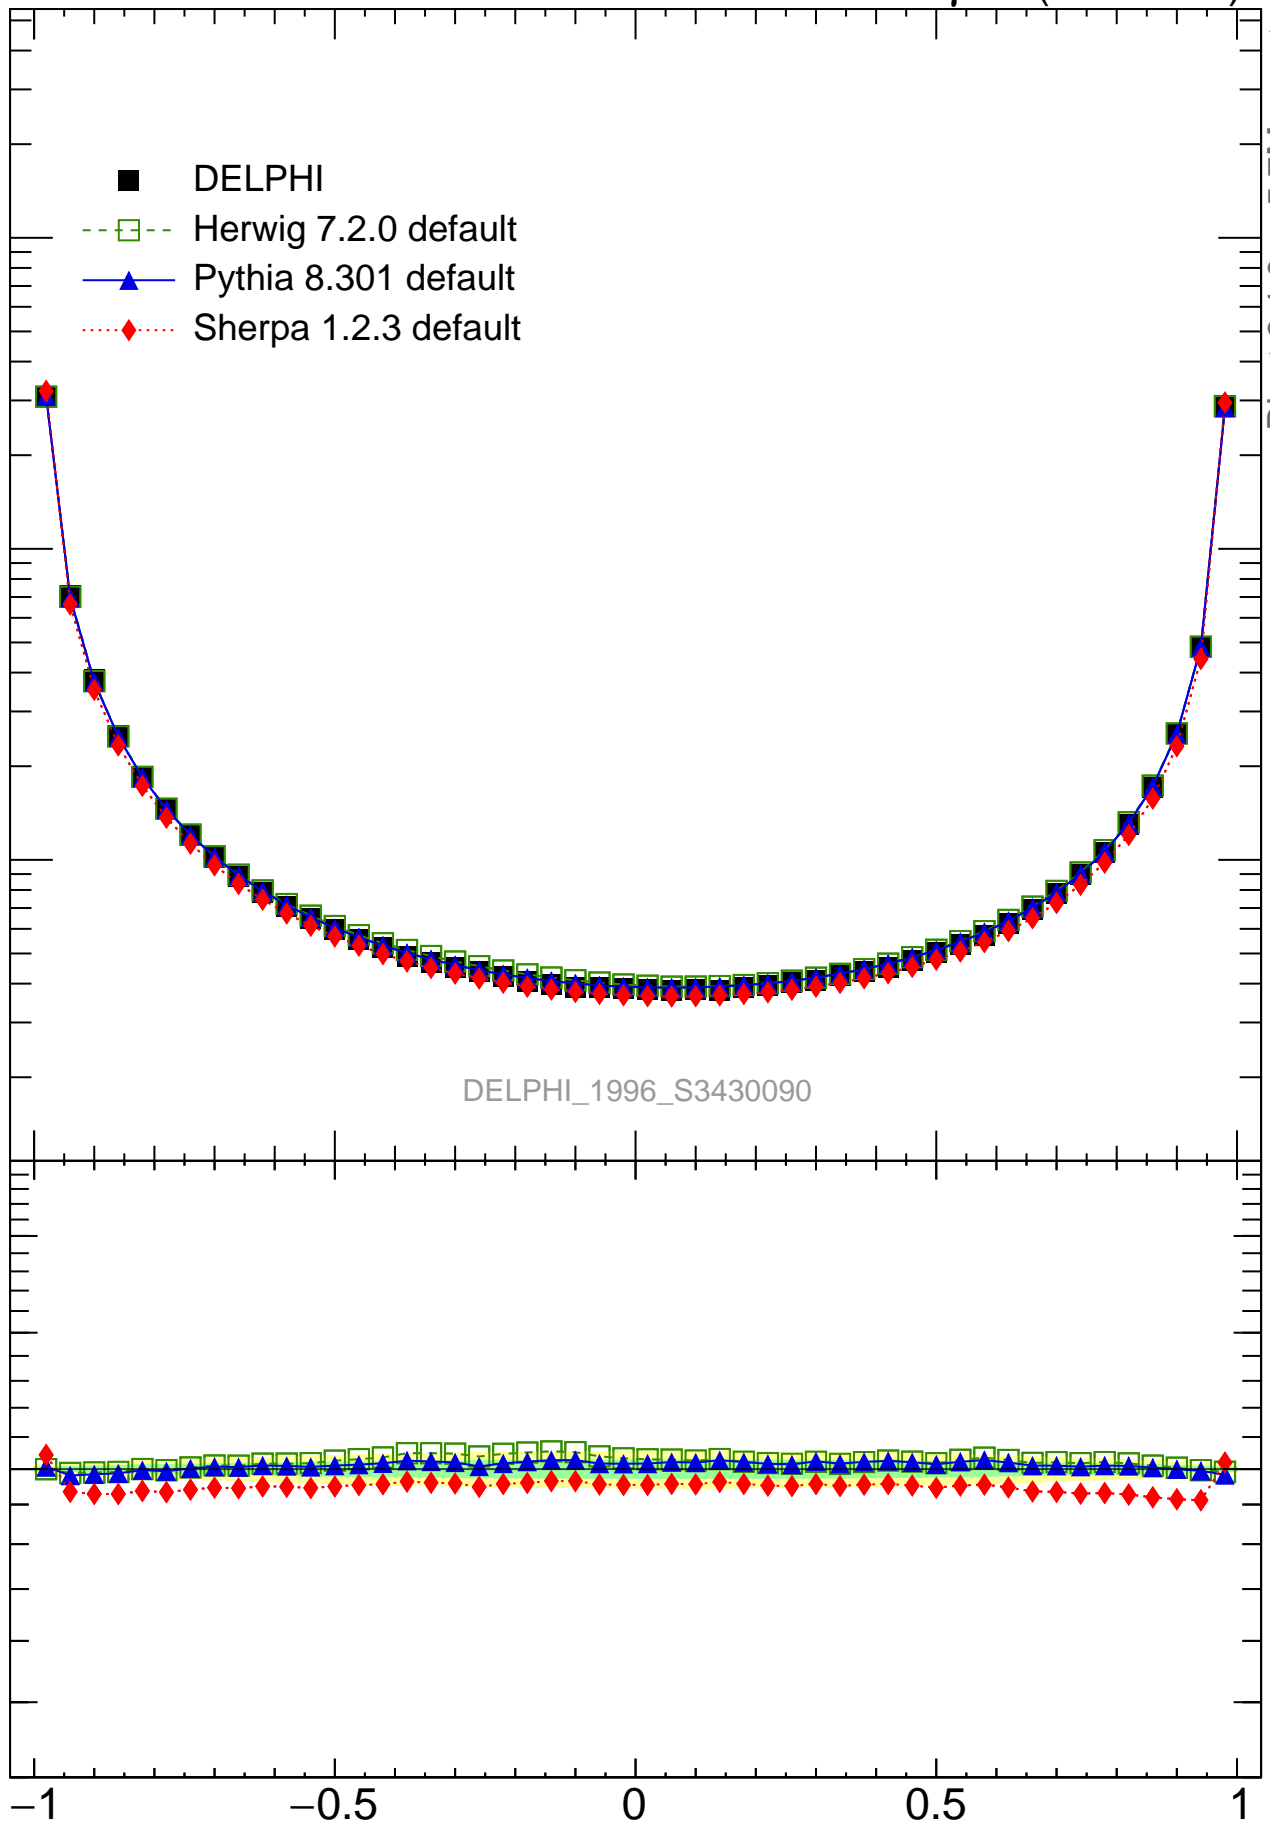

EEC

- DELPHI
- - □ Herwig 7.2.0 default
- - ▲ Pythia 8.301 default
- - ◆ Sherpa 1.2.3 default

10
1
10⁻¹
2
1
0.5

Rivet 3.1.0, $\geq 5.7M$ events
mcplots.cern.ch [arXiv:1306.3436]

DELPHI_1996_S3430090

cos{chi}