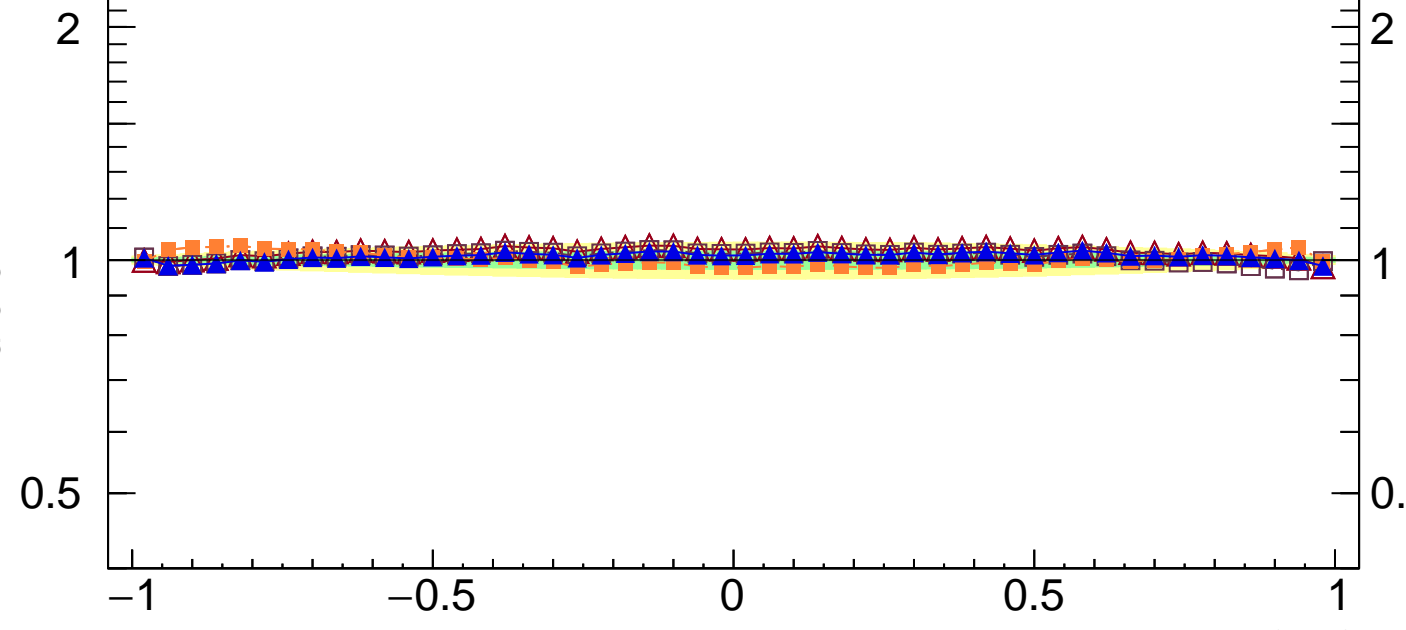

EEC

- DELPHI
- △ Pythia 6.428 370
- Pythia 6.428 391
- Pythia 6.428 default
- ▲ Pythia 8.209 default

Rivet 3.1.0,  $\geq 7.3M$  events  
mcplots.cern.ch [arXiv:1306.3436]

DELPHI\_1996\_S3430090

Ratio to DELPHI

$\cos\{\chi\}$