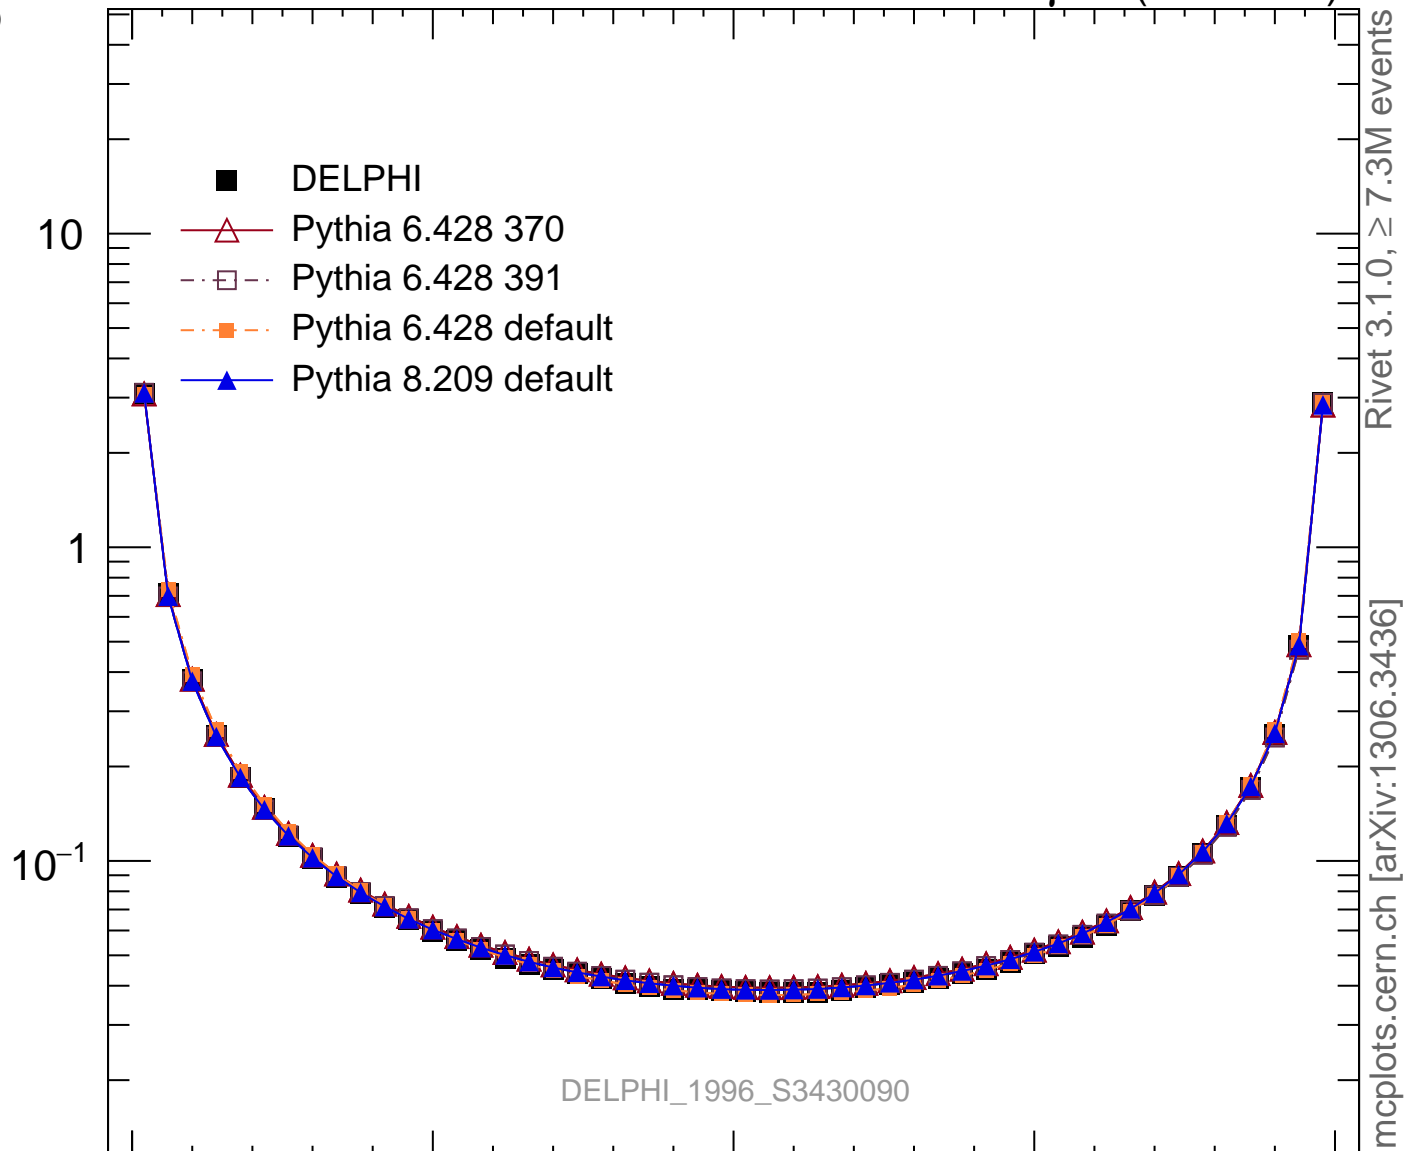

EEC

- DELPHI
- △ Pythia 6.428 370
- Pythia 6.428 391
- Pythia 6.428 default
- ▲ Pythia 8.209 default

Rivet 3.1.0,  $\geq 7.3M$  events  
mcplots.cern.ch [arXiv:1306.3436]

DELPHI\_1996\_S3430090

Ratio to DELPHI

$\cos\{\chi\}$