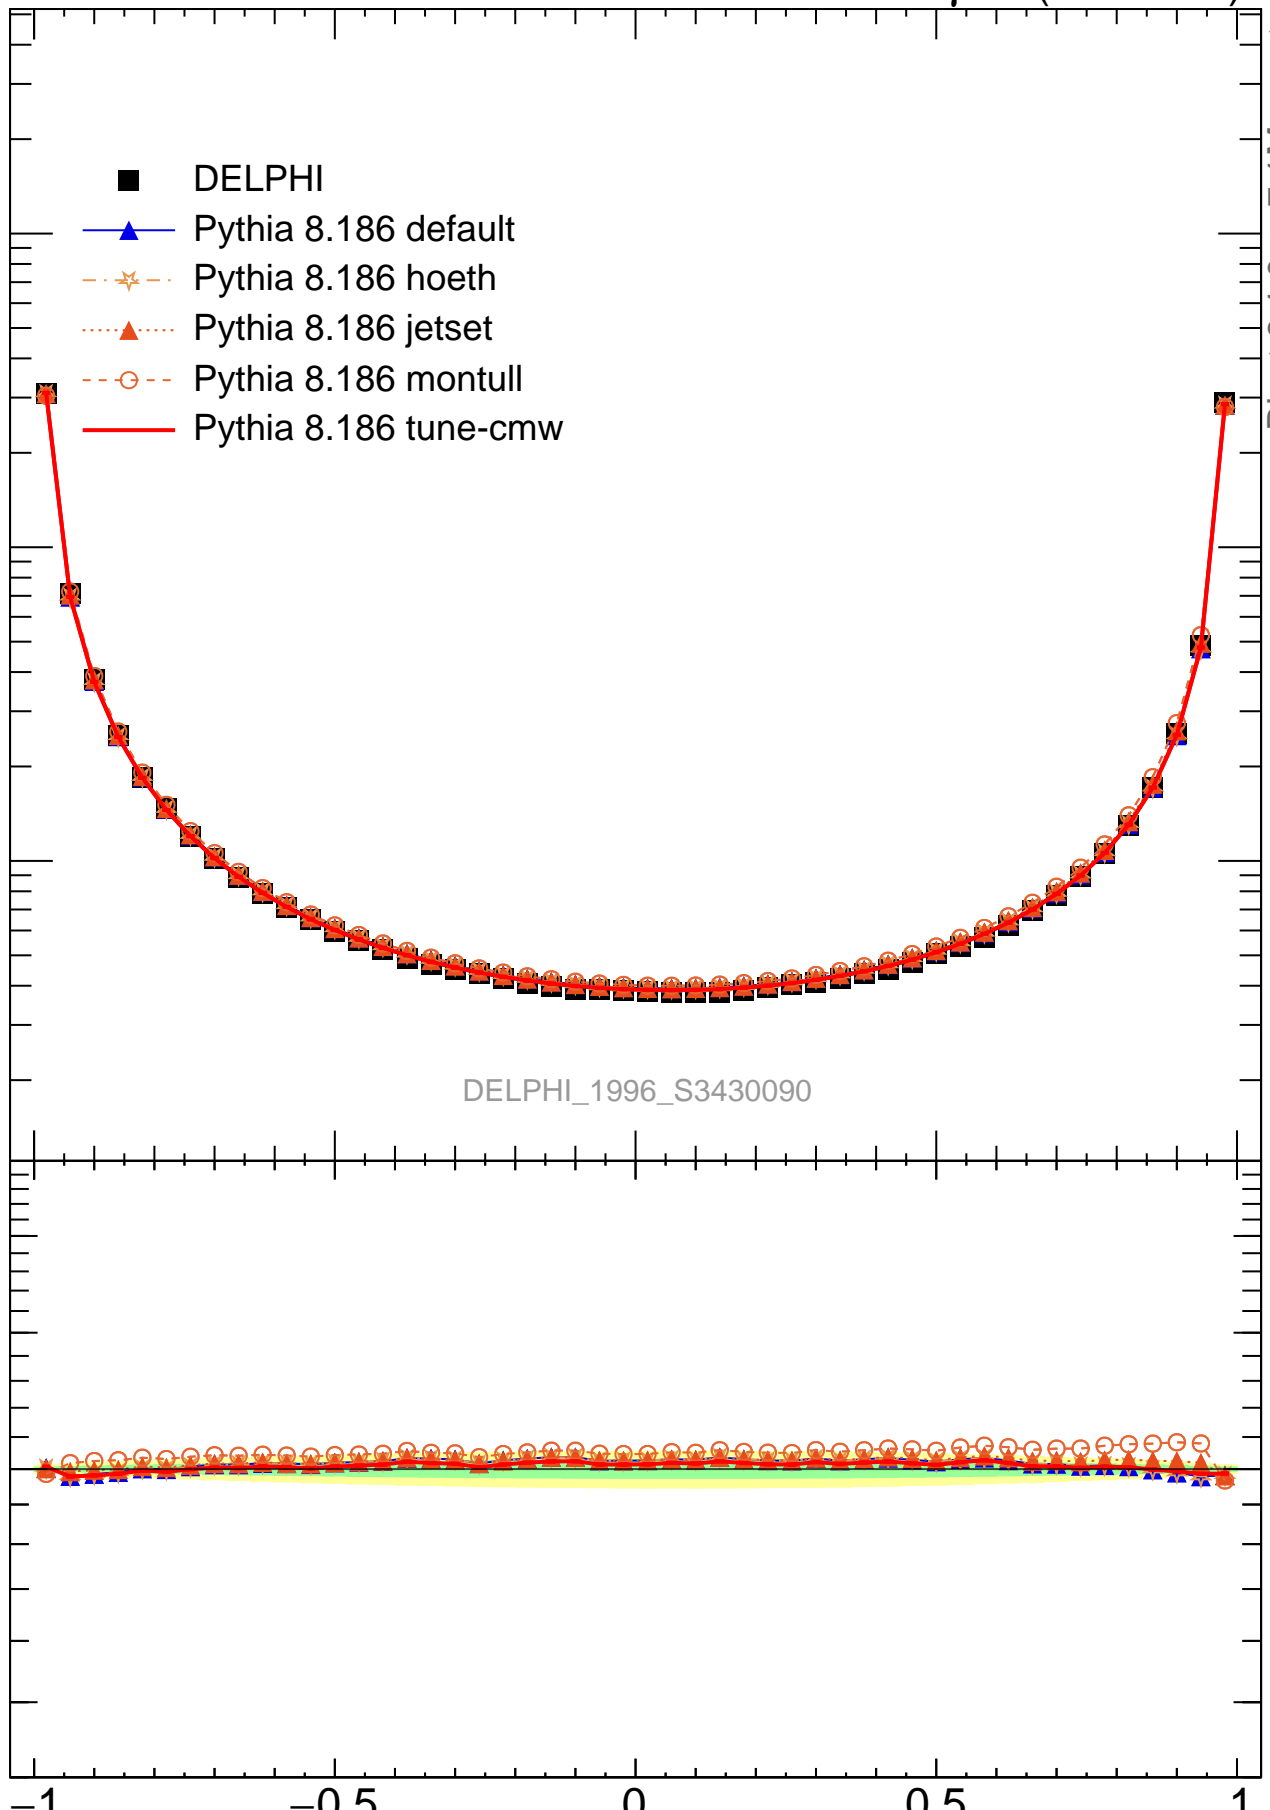

EEC

- DELPHI
- ▲ Pythia 8.186 default
- ☆ Pythia 8.186 hoeth
- ▲ Pythia 8.186 jetset
- Pythia 8.186 montull
- Pythia 8.186 tune-cmw

10
1
10⁻¹
2
1
0.5

Rivet 3.1.0, ≥ 7.1M events
mcplots.cern.ch [arXiv:1306.3436]

DELPHI_1996_S3430090

cos{chi}