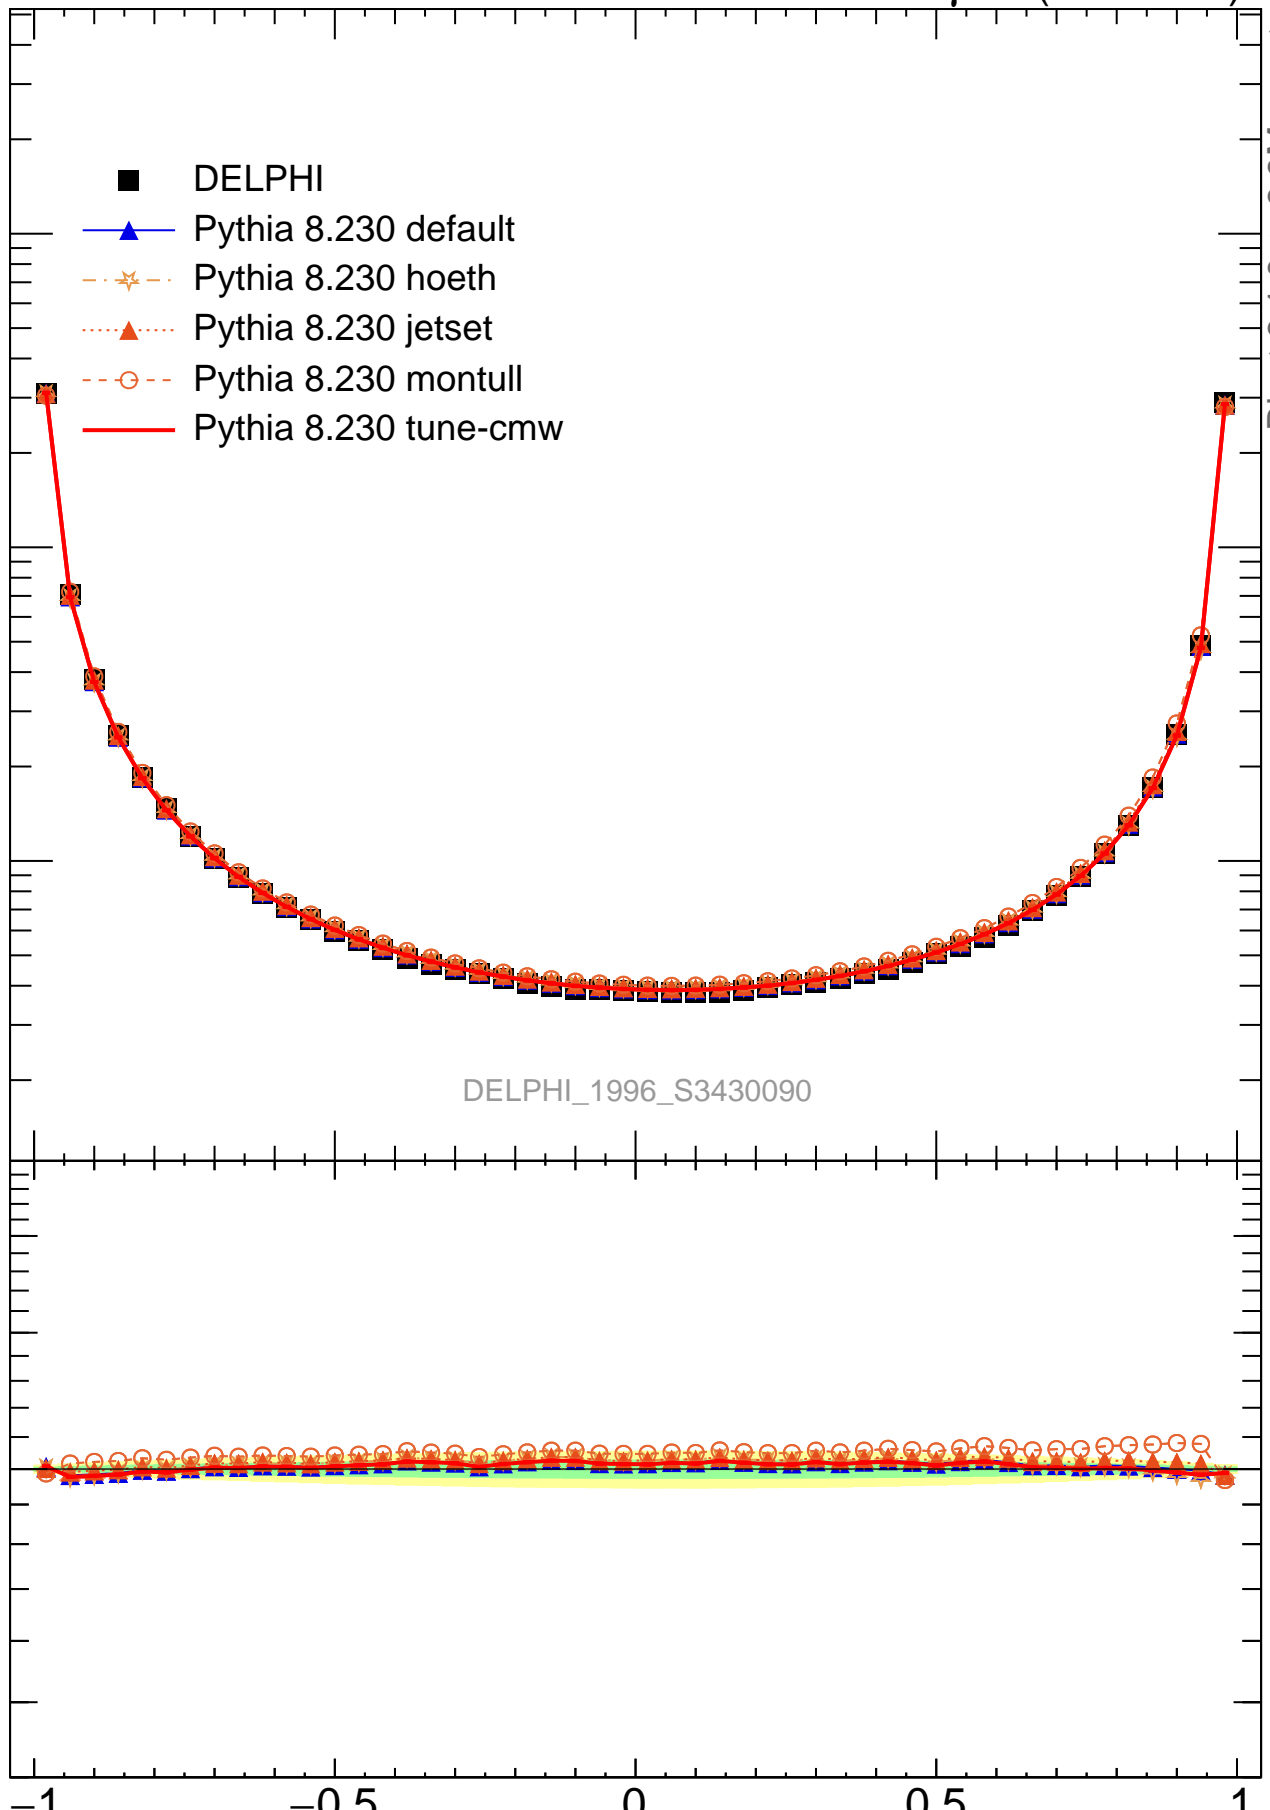

EEC

- DELPHI
- ▲ Pythia 8.230 default
- ☆ Pythia 8.230 hoeth
- ▲ Pythia 8.230 jetset
- Pythia 8.230 montull
- Pythia 8.230 tune-cmw

10
1
10⁻¹
2
1
0.5

Rivet 3.1.0, ≥ 6.9M events
mcplots.cern.ch [arXiv:1306.3436]

DELPHI_1996_S3430090

cos{chi}