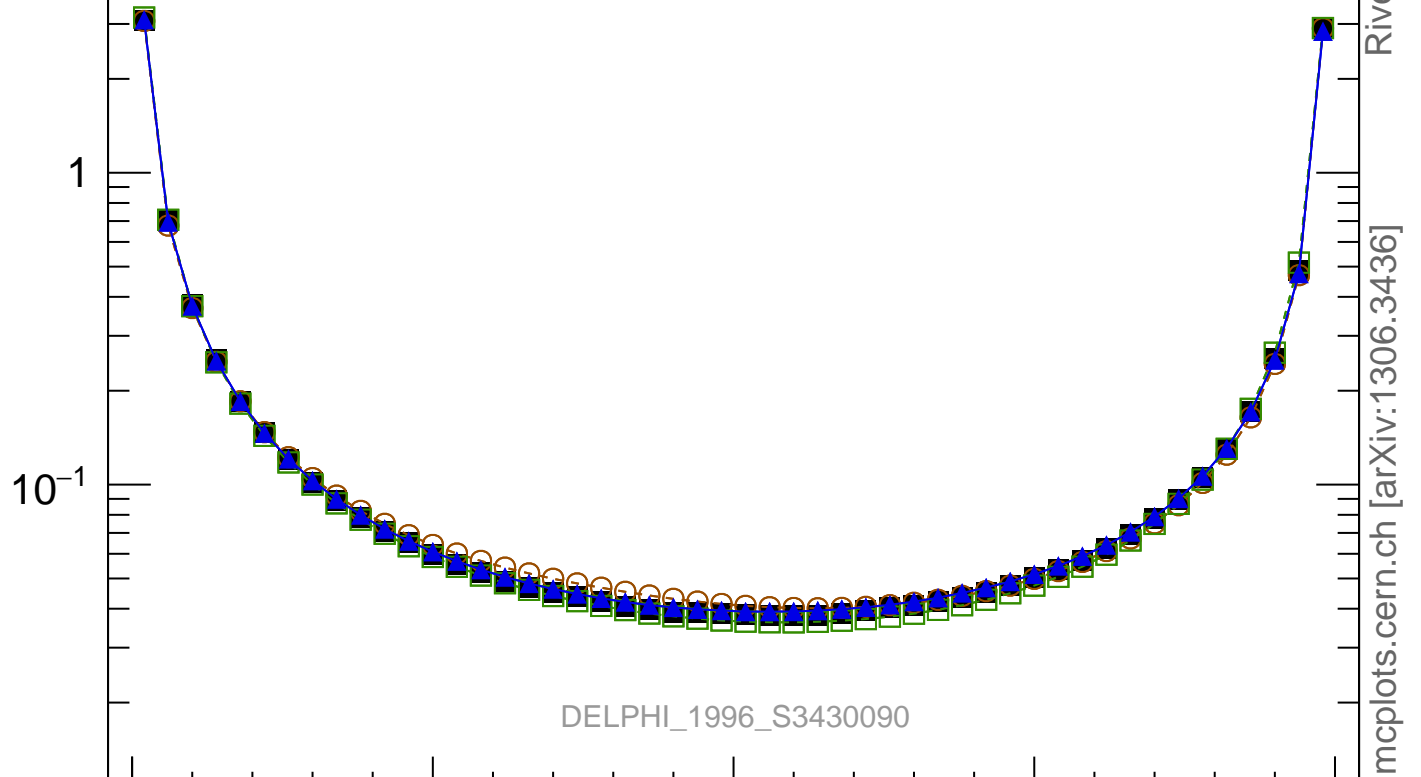

EEC

- DELPHI
- Herwig++ 2.7.1 default
- Herwig 7.0.4 default
- ▲- Pythia 8.176 default

DELPHI_1996_S3430090

Rivet 3.1.0, $\geq 7.4M$ events
mcplots.cern.ch [arXiv:1306.3436]

Ratio to DELPHI