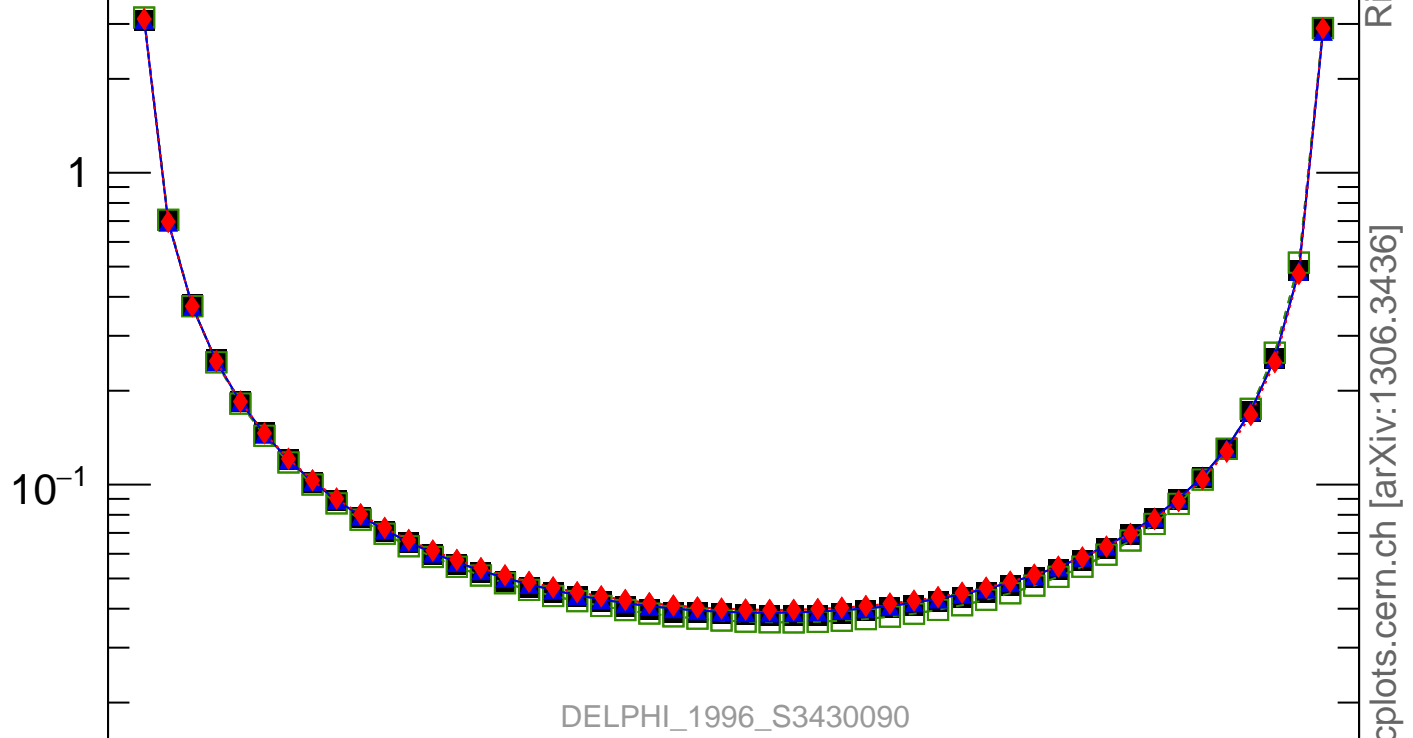

EEC

- DELPHI
- - □ Herwig 7.0.4 default
- - ▲ Pythia 8.301 default
- - ◆ Sherpa 1.3.0 default

DELPHI\_1996\_S3430090

Ratio to DELPHI