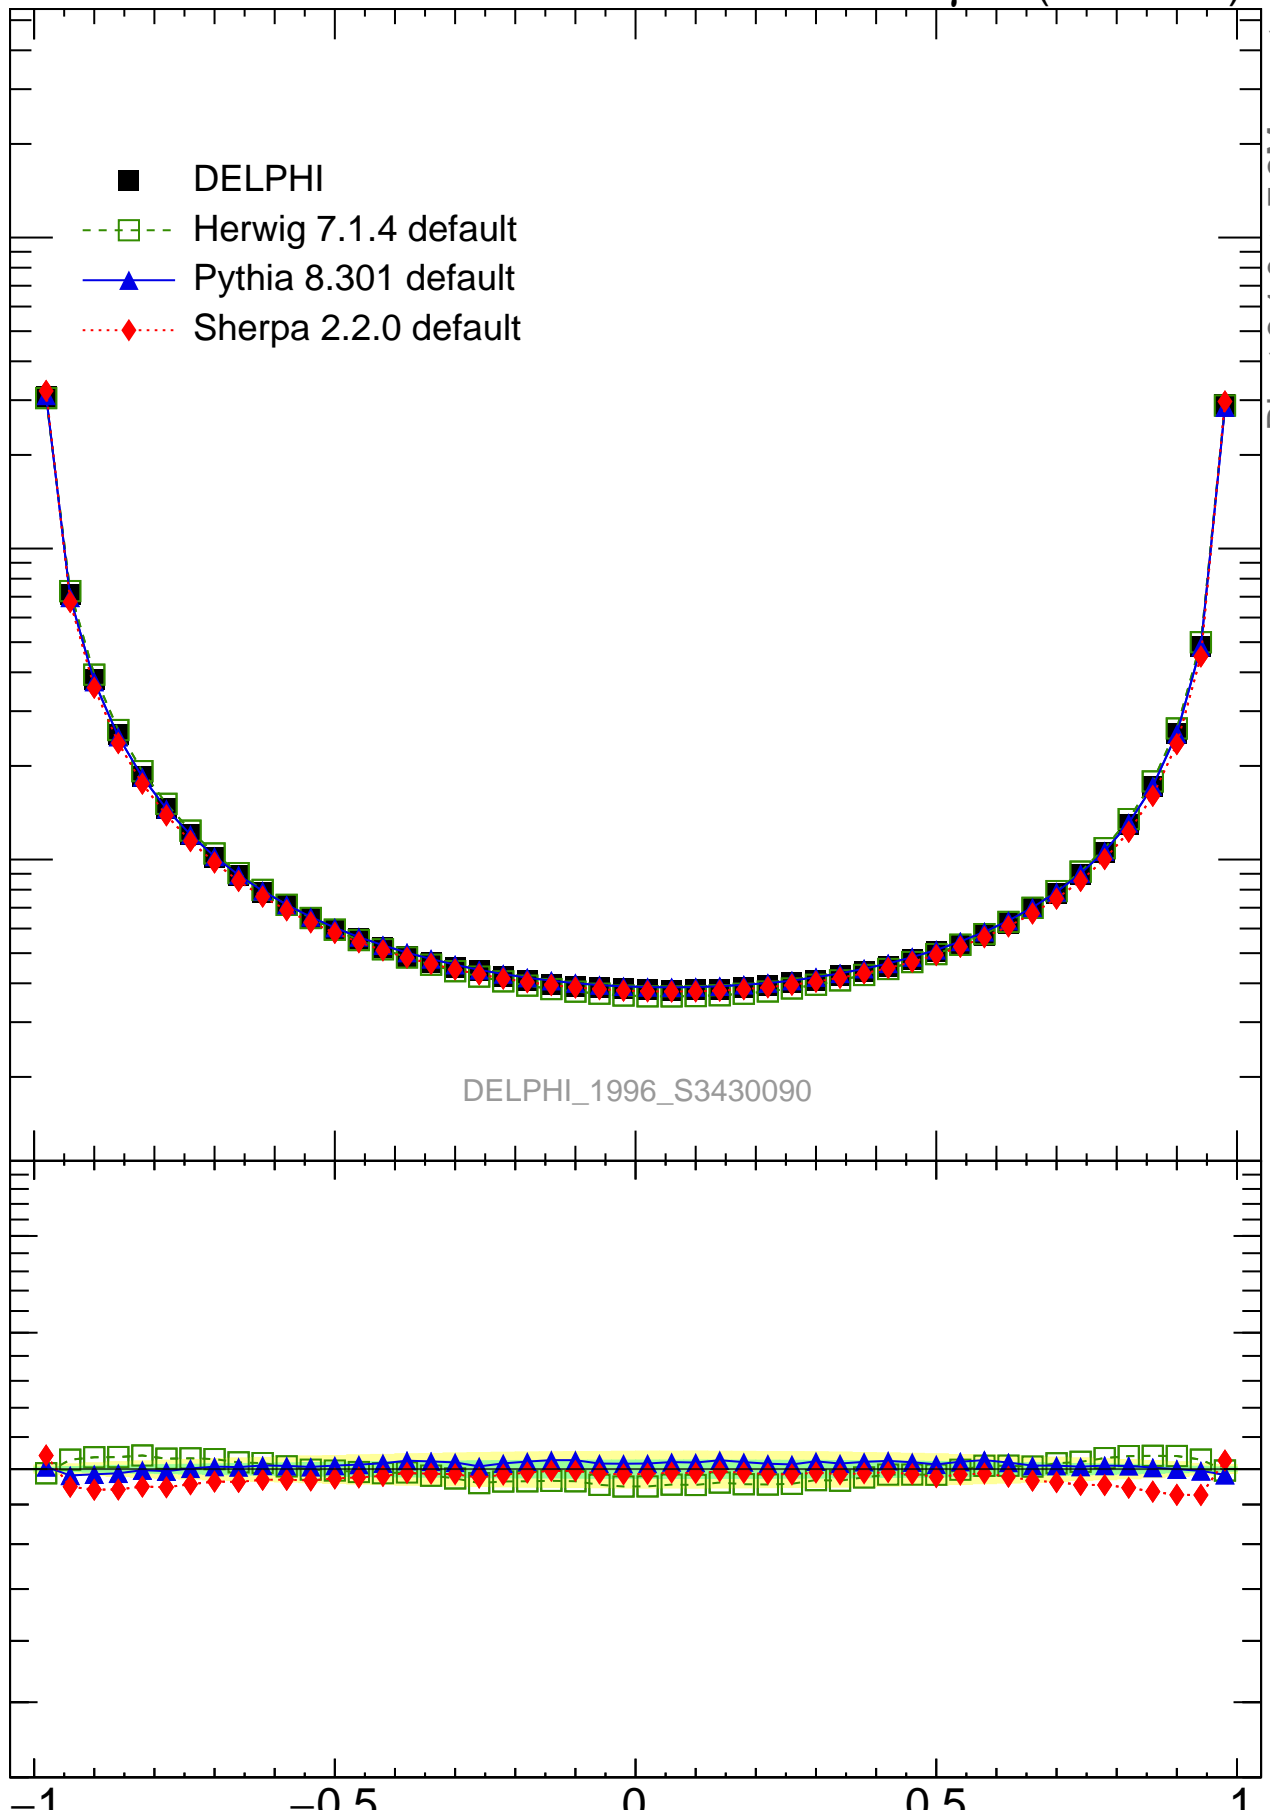

EEC

- DELPHI
- - □ Herwig 7.1.4 default
- - ▲ Pythia 8.301 default
- - ◆ Sherpa 2.2.0 default

10
1
10⁻¹
2
1
0.5

Rivet 3.1.0, ≥ 7.2M events
mcplots.cern.ch [arXiv:1306.3436]

DELPHI_1996_S3430090

cos{chi}