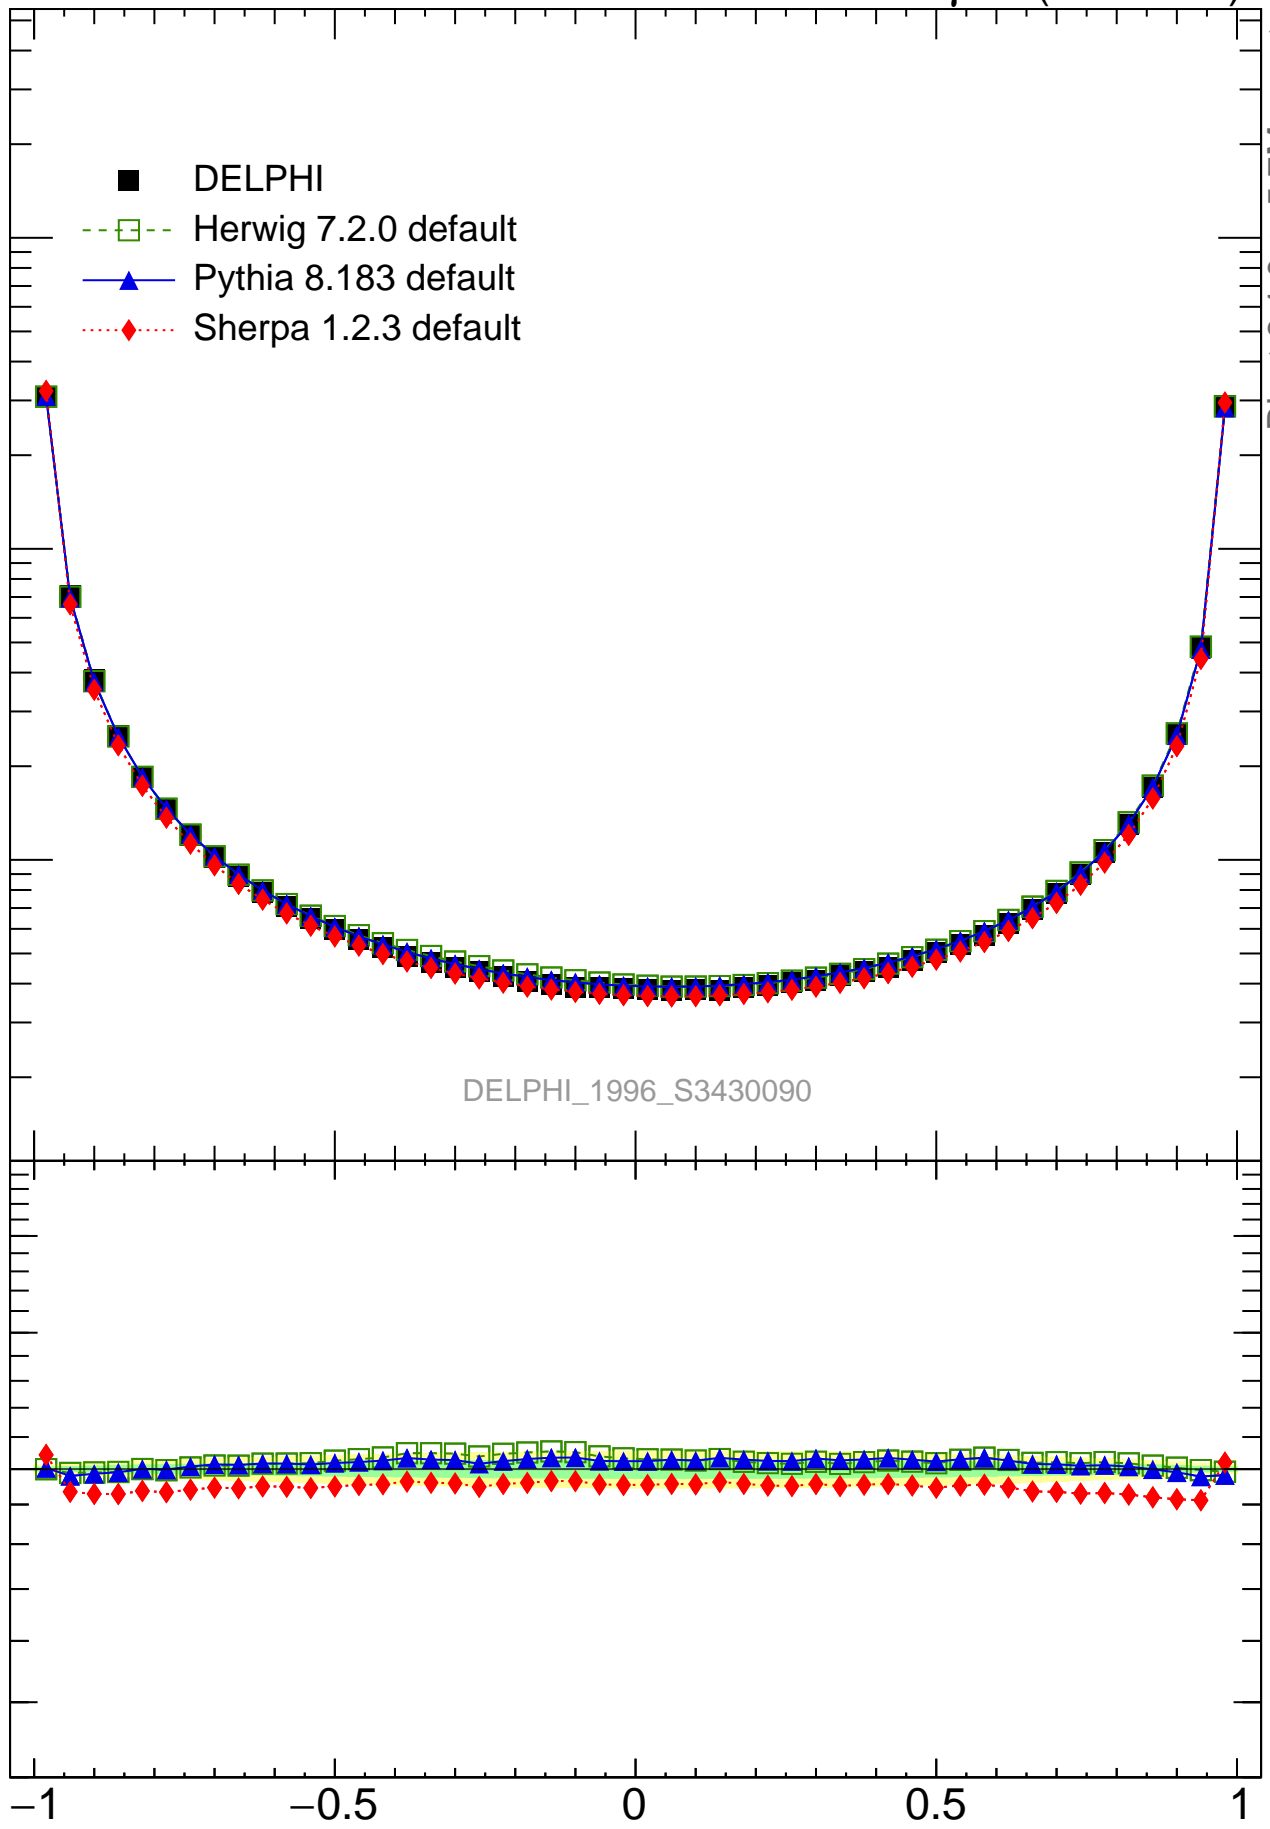

EEC

- DELPHI
- - □ Herwig 7.2.0 default
- - ▲ Pythia 8.183 default
- - ◆ Sherpa 1.2.3 default

10  
1  
10<sup>-1</sup>  
2  
1  
0.5

Rivet 3.1.0,  $\geq 5.7M$  events  
mcplots.cern.ch [arXiv:1306.3436]

DELPHI\_1996\_S3430090

$\cos\{\chi\}$