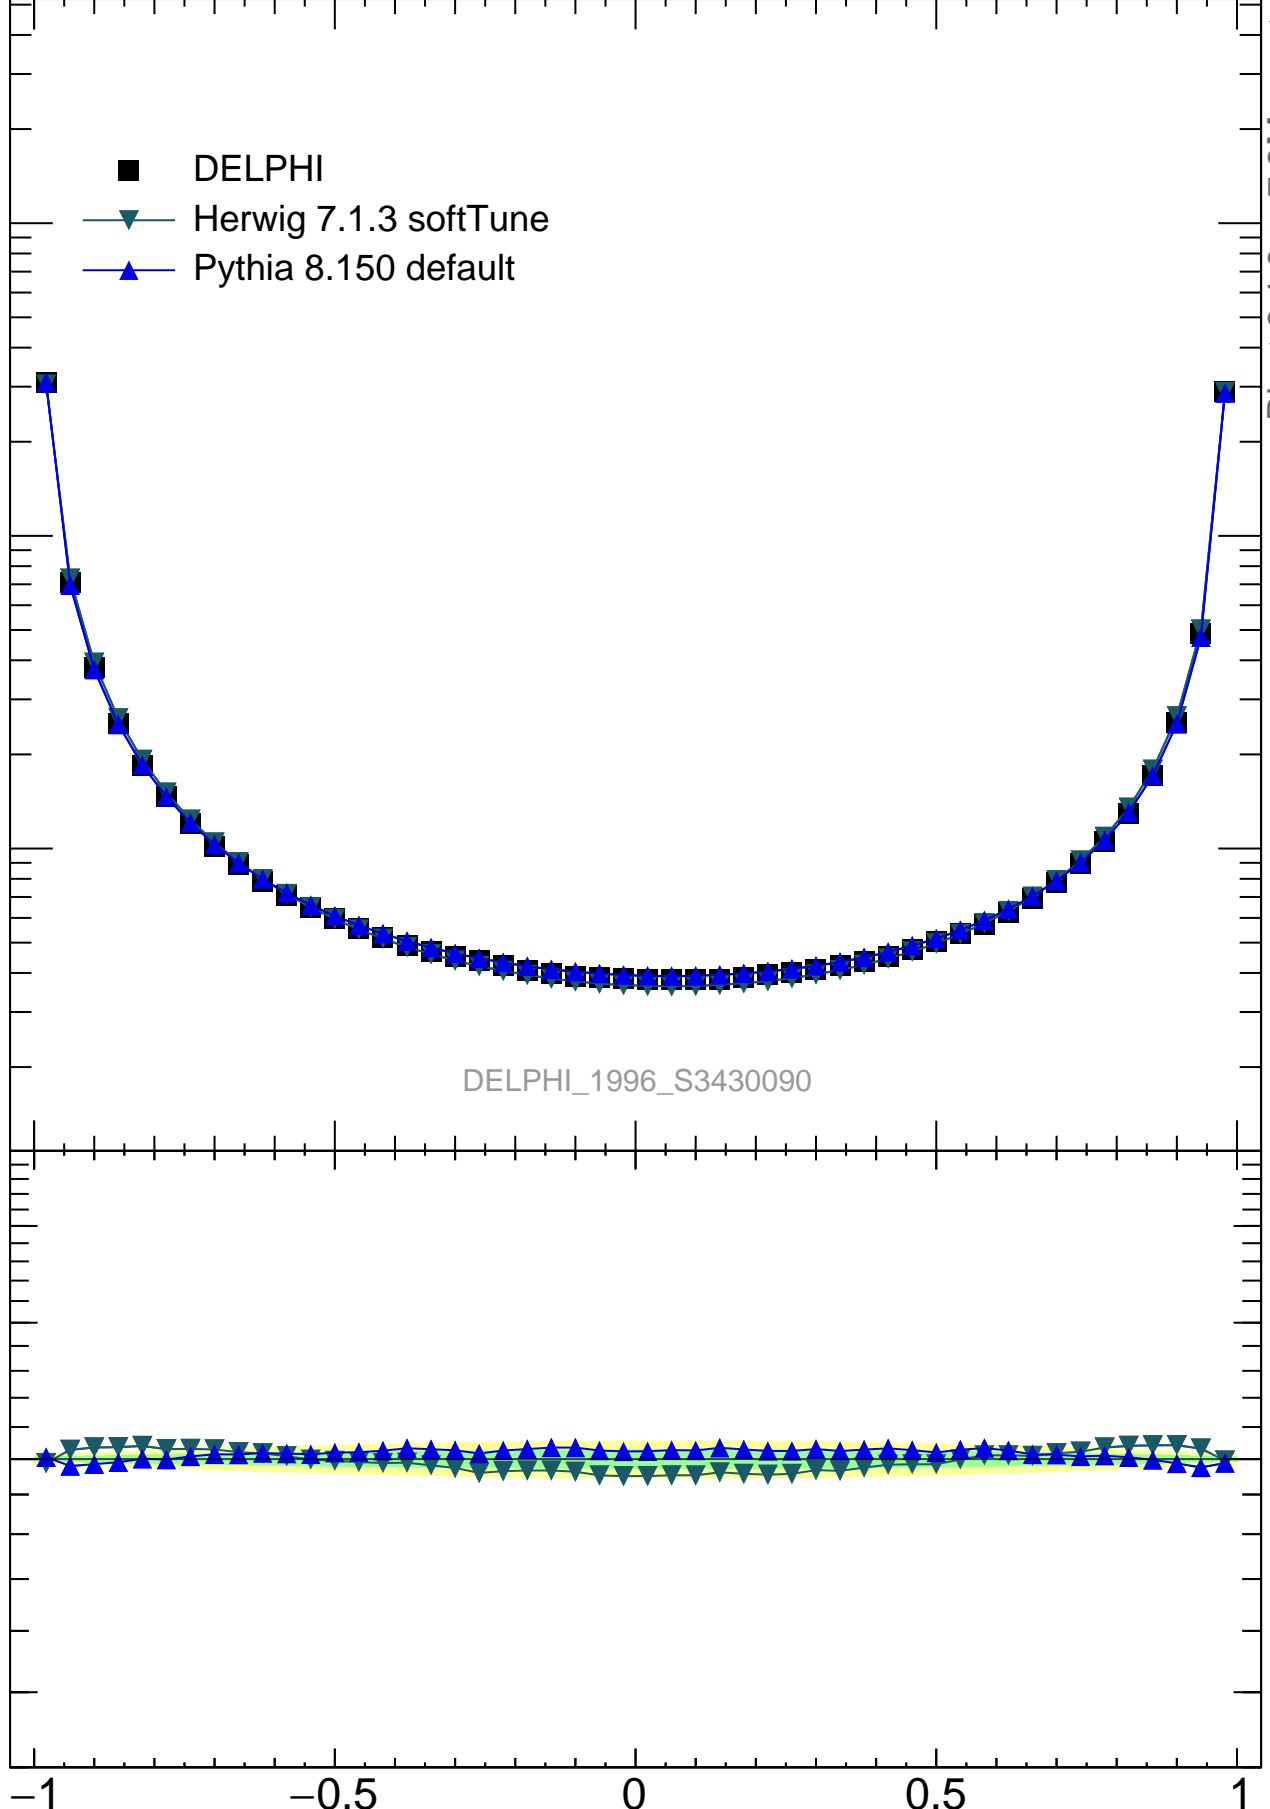

EEC

- DELPHI
- ▼ Herwig 7.1.3 softTune
- ▲ Pythia 8.150 default

10
1
10⁻¹
2
1
0.5

Rivet 3.1.0, ≥ 7.3M events
mcplots.cern.ch [arXiv:1306.3436]

DELPHI_1996_S3430090

$\cos\{\chi\}$