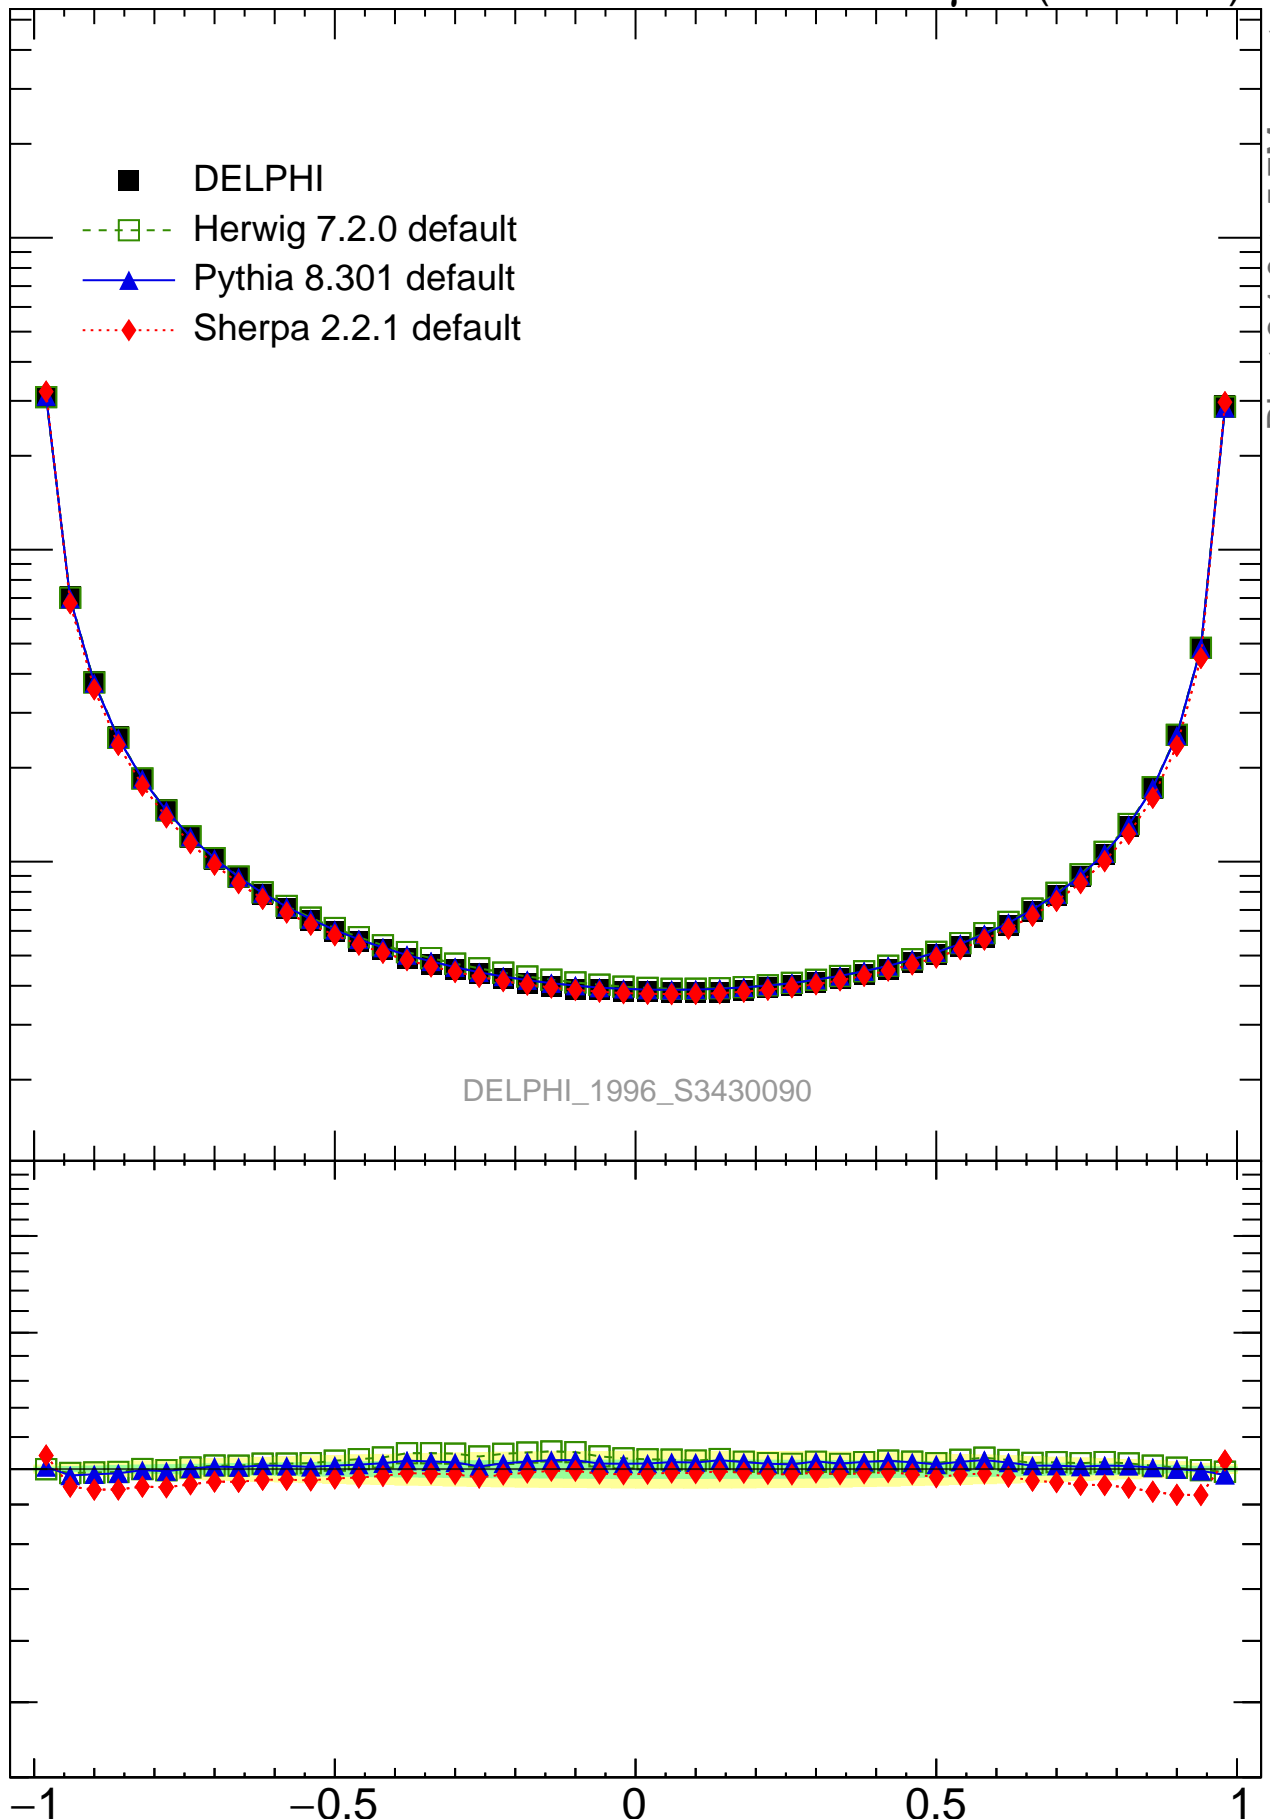

EEC

- DELPHI
- - □ Herwig 7.2.0 default
- - ▲ Pythia 8.301 default
- - ◆ Sherpa 2.2.1 default

10
1
10⁻¹
2
1
0.5

Rivet 3.1.0, $\geq 5.7M$ events
mcplots.cern.ch [arXiv:1306.3436]

DELPHI_1996_S3430090

cos{chi}