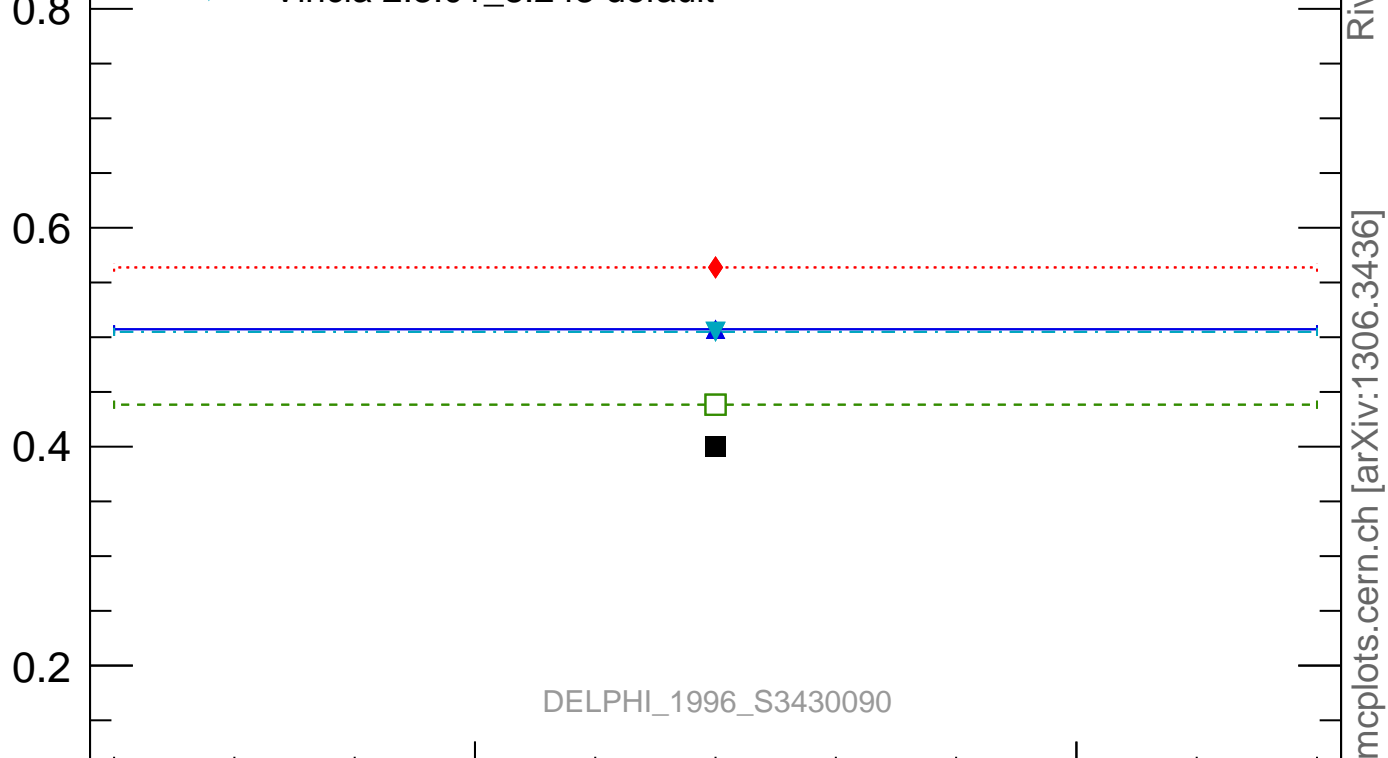

Multiplicity

D multiplicity ( $D^0$ )

- DELPHI
- - □ Herwig 7.1.0 default
- - ▲ Pythia 8.201 default
- - ◆ Sherpa 1.2.3 default
- - ▼ Vincia 2.3.01\_8.243 default

Ratio to DELPHI