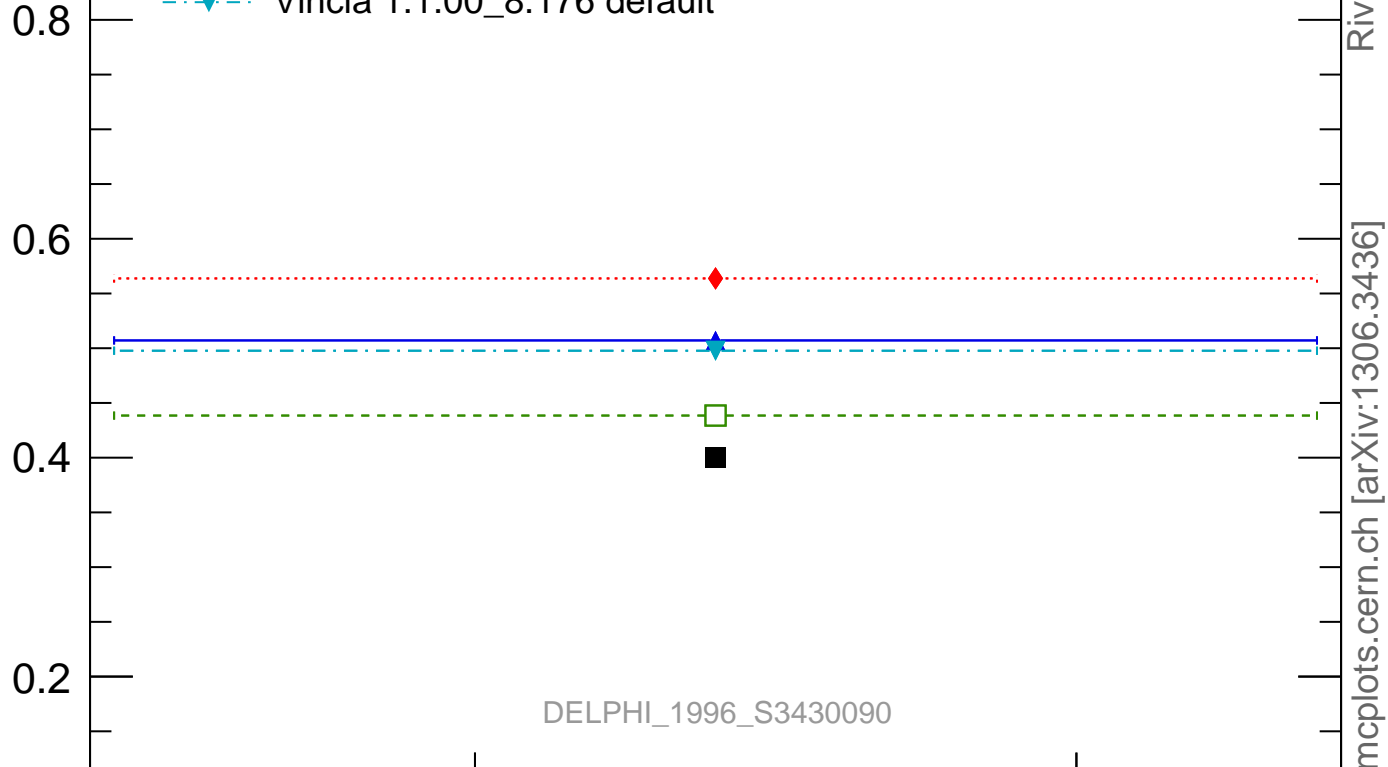

Multiplicity

D multiplicity (D^0)

- DELPHI
- - □ Herwig 7.1.1 default
- - ▲ Pythia 8.301 default
- - ◆ Sherpa 1.2.3 default
- - ▼ Vincia 1.1.00_8.176 default

Ratio to DELPHI