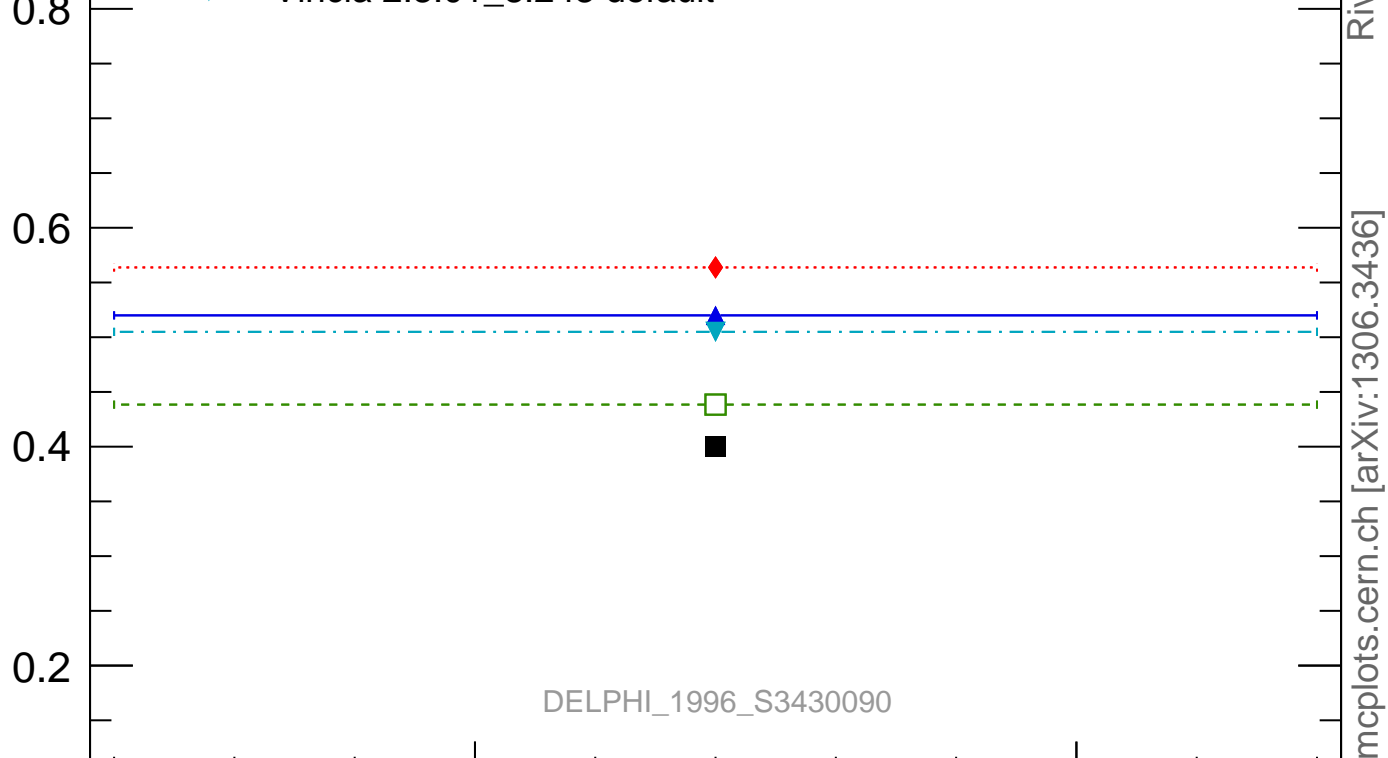

Multiplicity

D multiplicity ( $D^0$ )

- DELPHI
- - □ Herwig 7.1.3 default
- - ▲ Pythia 8.170 default
- - ◆ Sherpa 1.2.3 default
- - ▼ Vincia 2.3.01\_8.243 default

Ratio to DELPHI