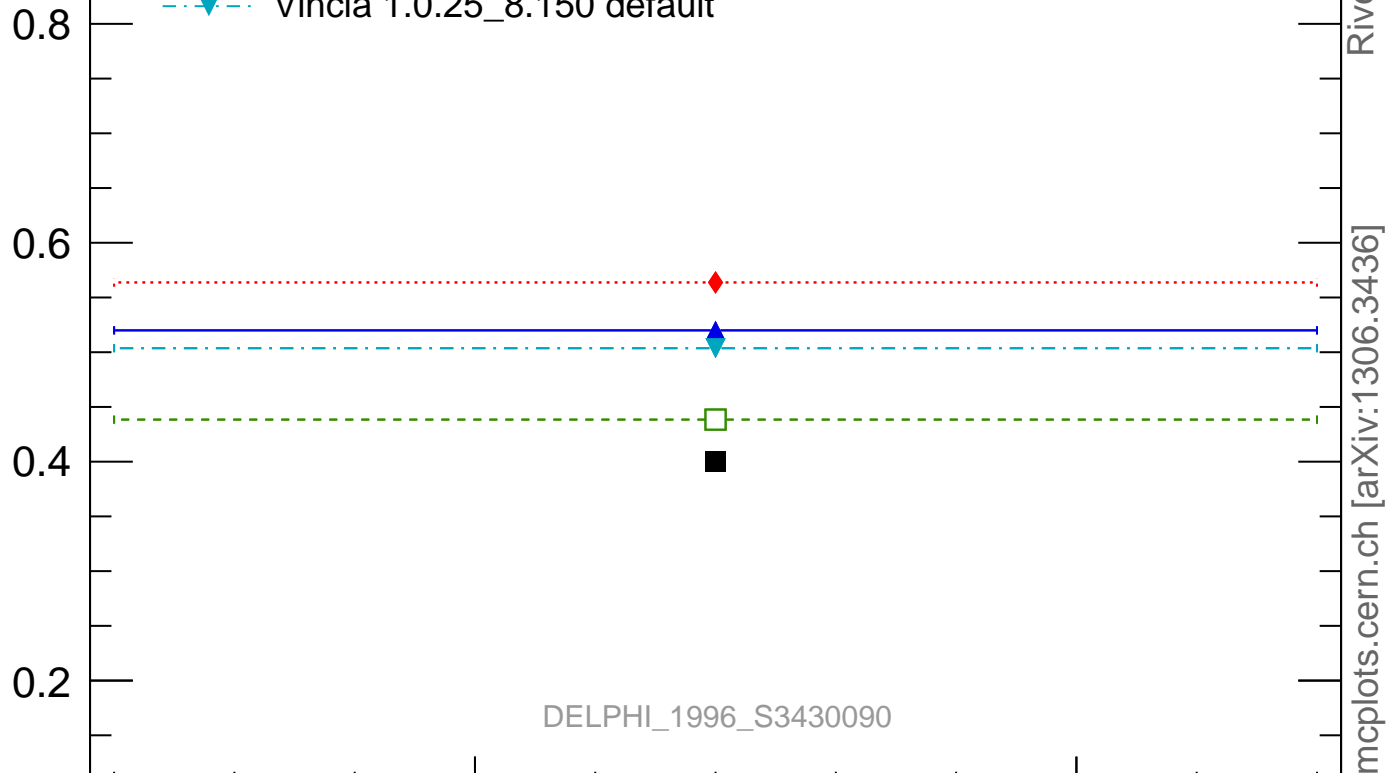

Multiplicity

D multiplicity (D^0)

- DELPHI
- - □ Herwig 7.1.3 default
- - ▲ Pythia 8.170 default
- - ◆ Sherpa 1.2.3 default
- - ▼ Vincia 1.0.25_8.150 default

Rivet 3.1.0, $\geq 7.2M$ events

mcplots.cern.ch [arXiv:1306.3436]

Ratio to DELPHI

91

91.5