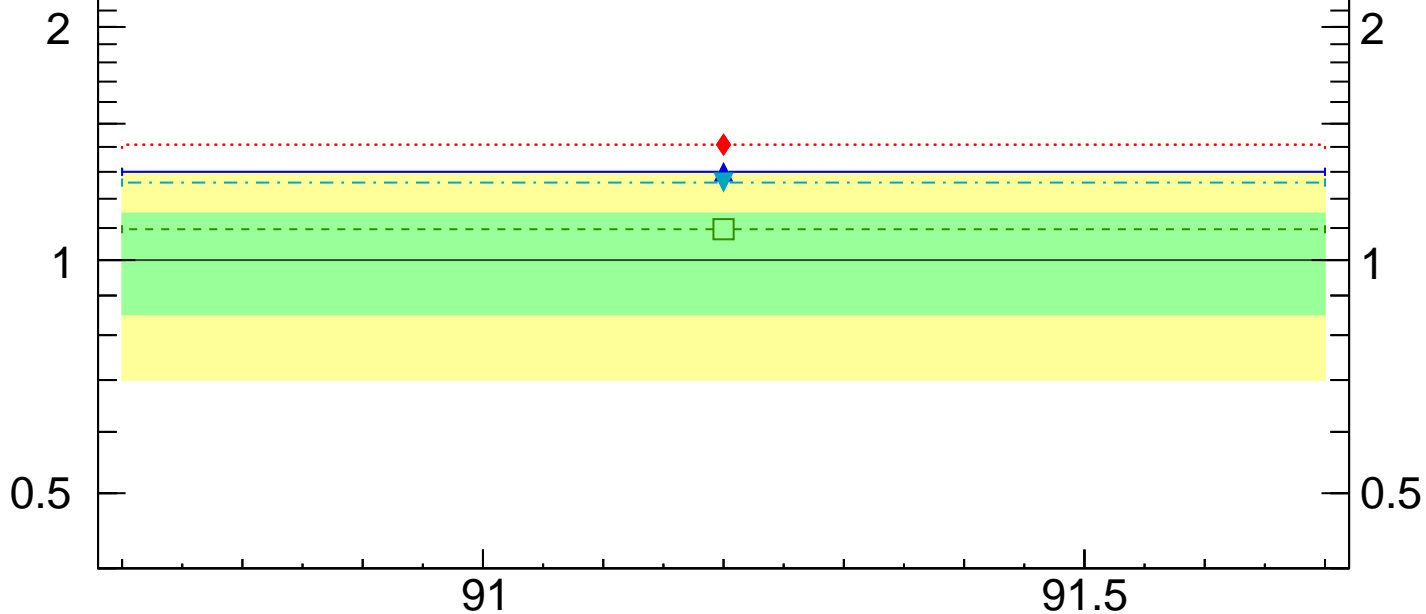

Multiplicity

D multiplicity (D^0)

- DELPHI
- - □ Herwig 7.1.3 default
- - ▲ Pythia 8.170 default
- - ◆ Sherpa 1.2.3 default
- - ▼ Vincia 1.0.25_8.150 default

Rivet 3.1.0, $\geq 7.2M$ events

mcplots.cern.ch [arXiv:1306.3436]

Ratio to DELPHI

91

91.5