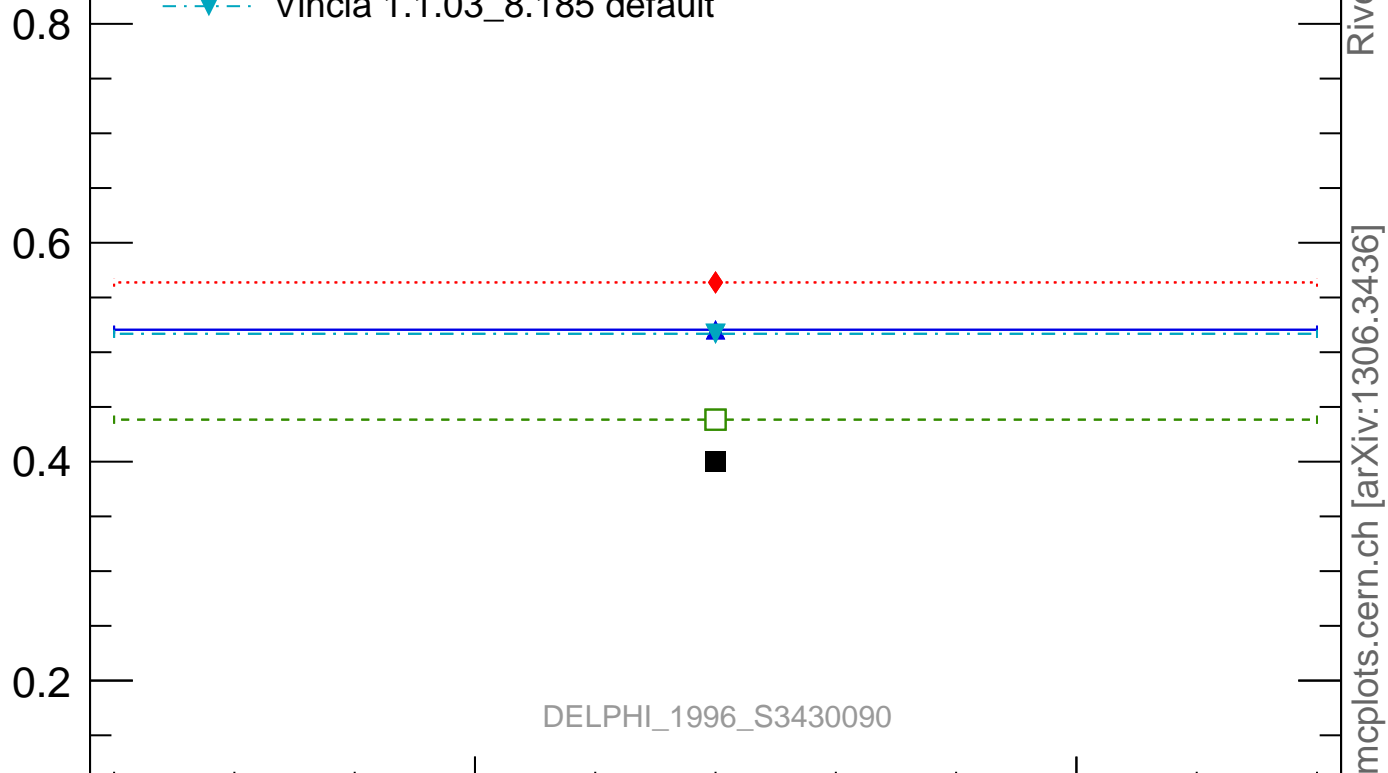

Multiplicity

D multiplicity (D^0)

- DELPHI
- - □ Herwig 7.1.4 default
- - ▲ Pythia 8.150 default
- - ◆ Sherpa 1.2.3 default
- - ▼ Vincia 1.1.03_8.185 default

Ratio to DELPHI