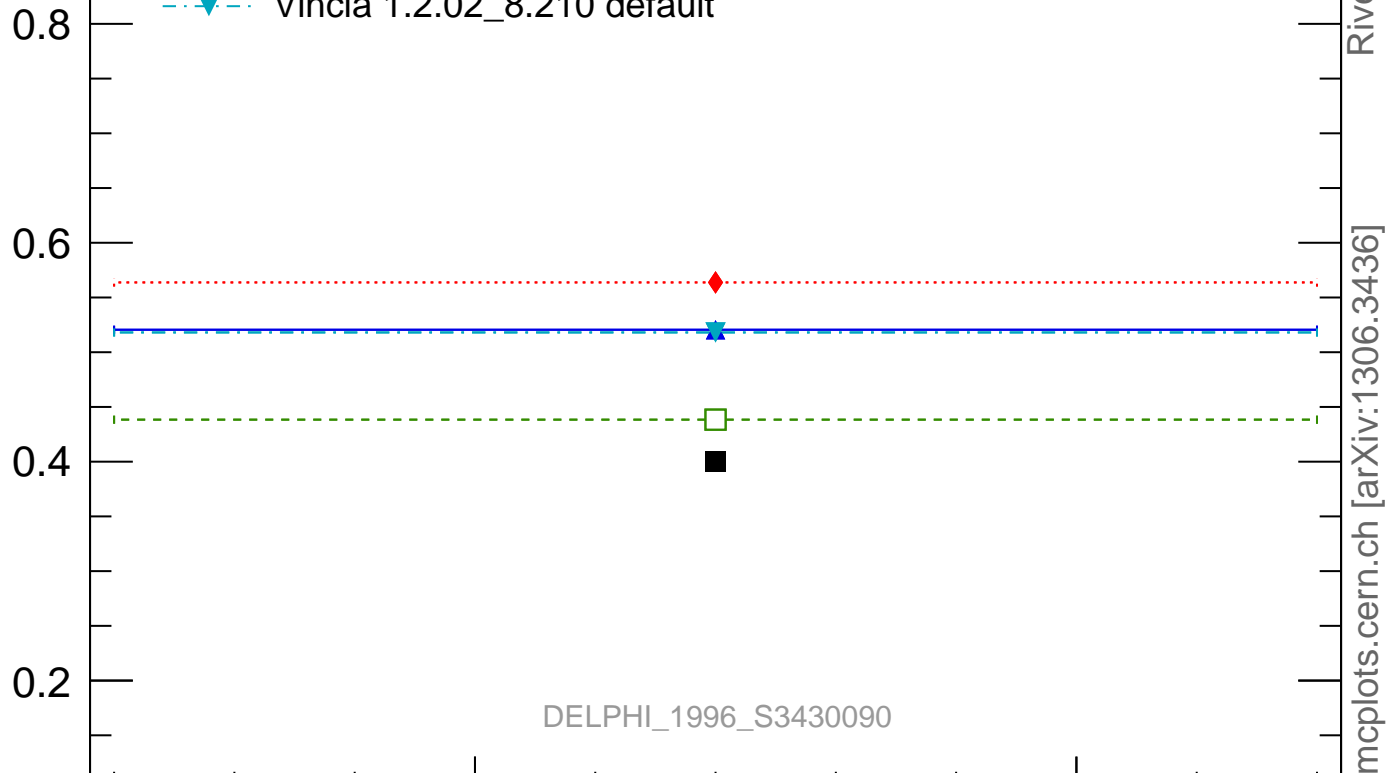

Multiplicity

D multiplicity (D^0)

- DELPHI
- - □ Herwig 7.1.4 default
- - ▲ Pythia 8.150 default
- - ◆ Sherpa 1.2.3 default
- - ▼ Vincia 1.2.02_8.210 default

Ratio to DELPHI