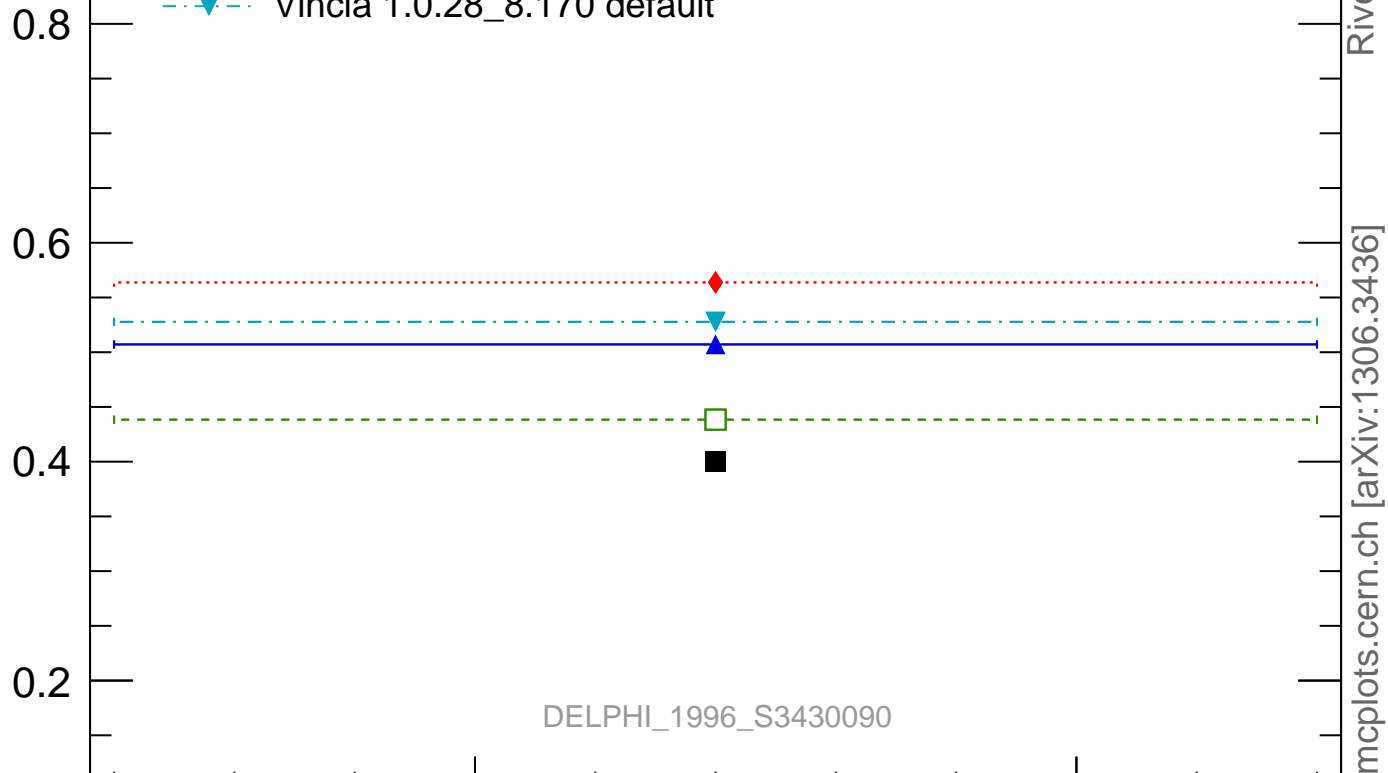

Multiplicity

D multiplicity (D^0)

- DELPHI
- Herwig 7.1.4 default
- ▲— Pythia 8.301 default
- ...◆... Sherpa 1.2.3 default
- .-▼-.- Vincia 1.0.28_8.170 default

Ratio to DELPHI