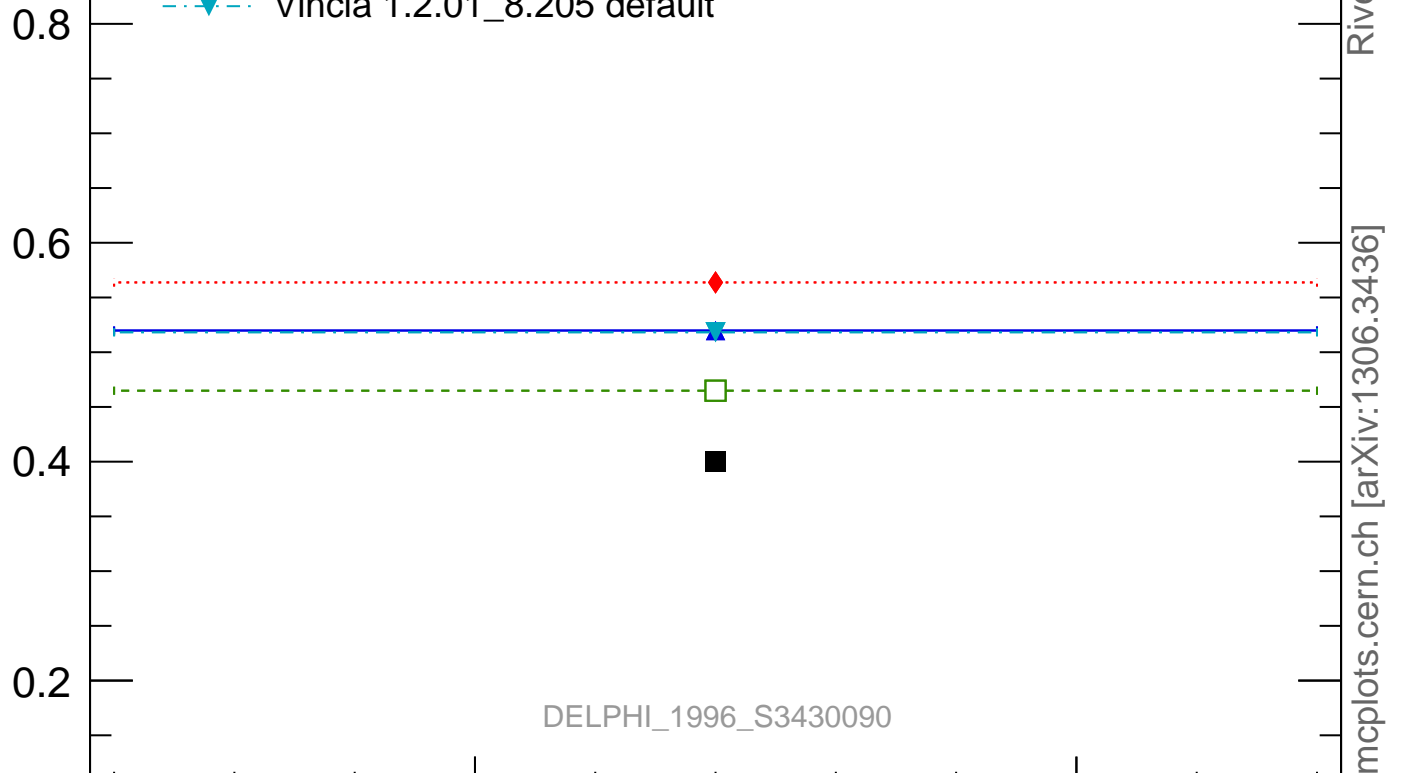

Multiplicity

D multiplicity (D^0)

- DELPHI
- - □ Herwig 7.2.0 default
- - ▲ Pythia 8.176 default
- - ◆ Sherpa 1.2.3 default
- - ▼ Vincia 1.2.01_8.205 default

Ratio to DELPHI