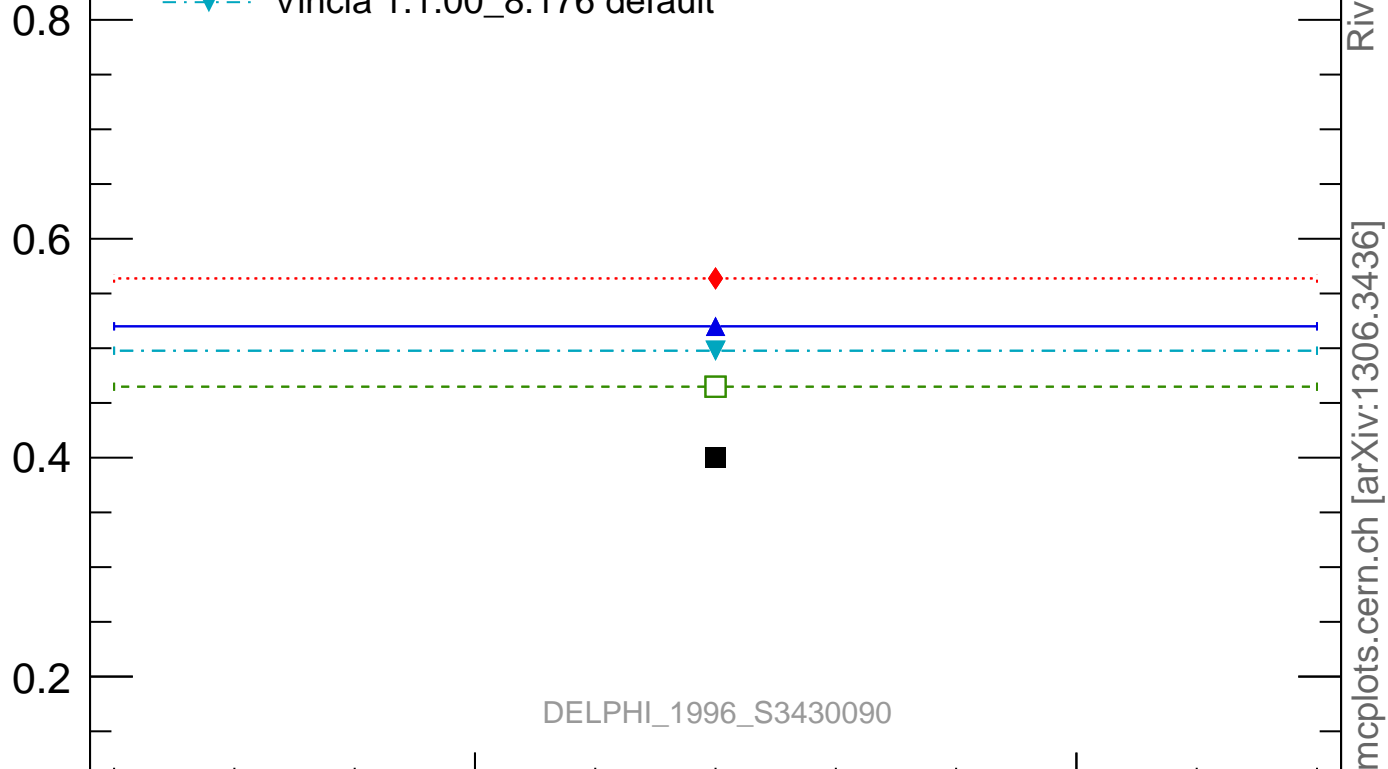

Multiplicity

D multiplicity ( $D^0$ )

- DELPHI
- - □ Herwig 7.2.0 default
- - ▲ Pythia 8.186 default
- - ◆ Sherpa 1.2.3 default
- - ▼ Vincia 1.1.00\_8.176 default

Rivet 3.1.0,  $\geq 5.7M$  events

mcplots.cern.ch [arXiv:1306.3436]

Ratio to DELPHI