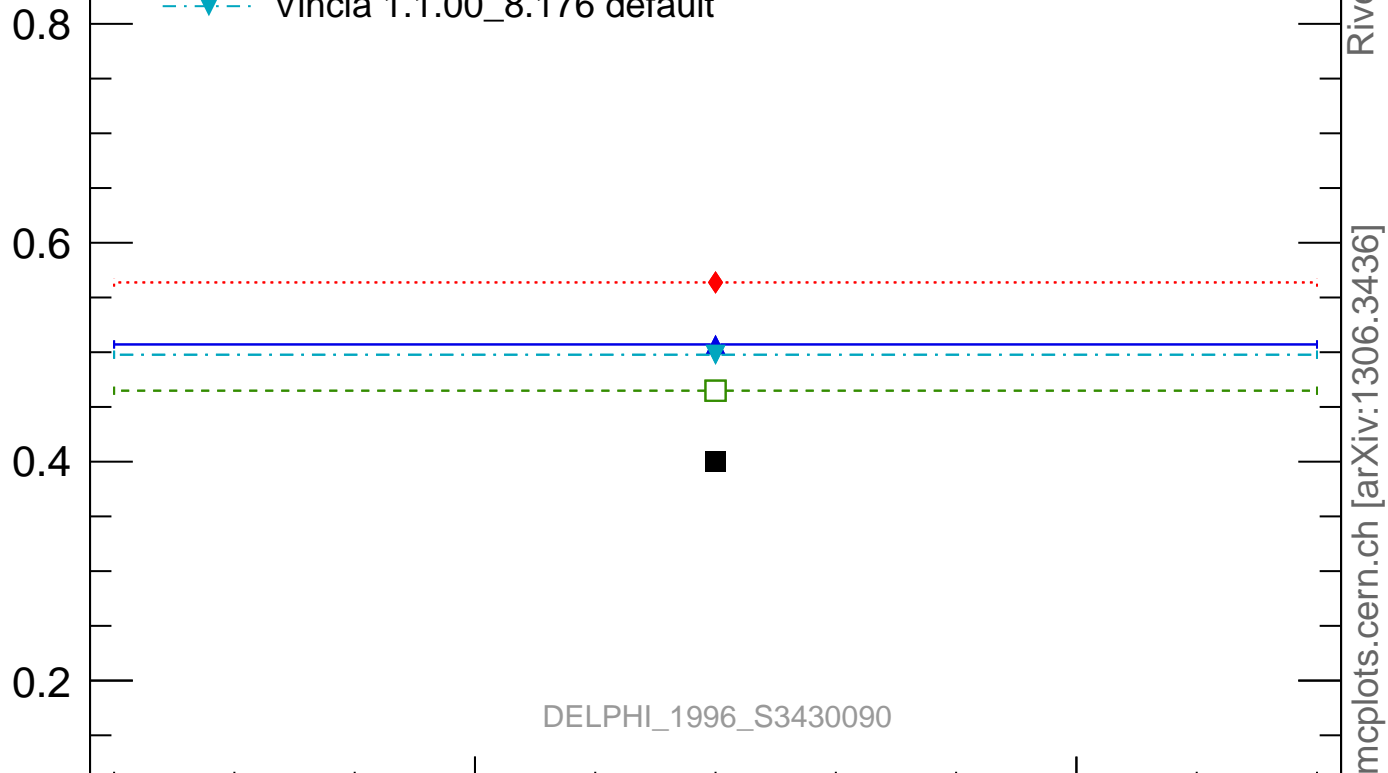

Multiplicity

D multiplicity ( $D^0$ )

- DELPHI
- Herwig 7.2.0 default
- ▲--- Pythia 8.212 default
- ◆--- Sherpa 1.2.3 default
- ▼--- Vincia 1.1.00\_8.176 default

Ratio to DELPHI