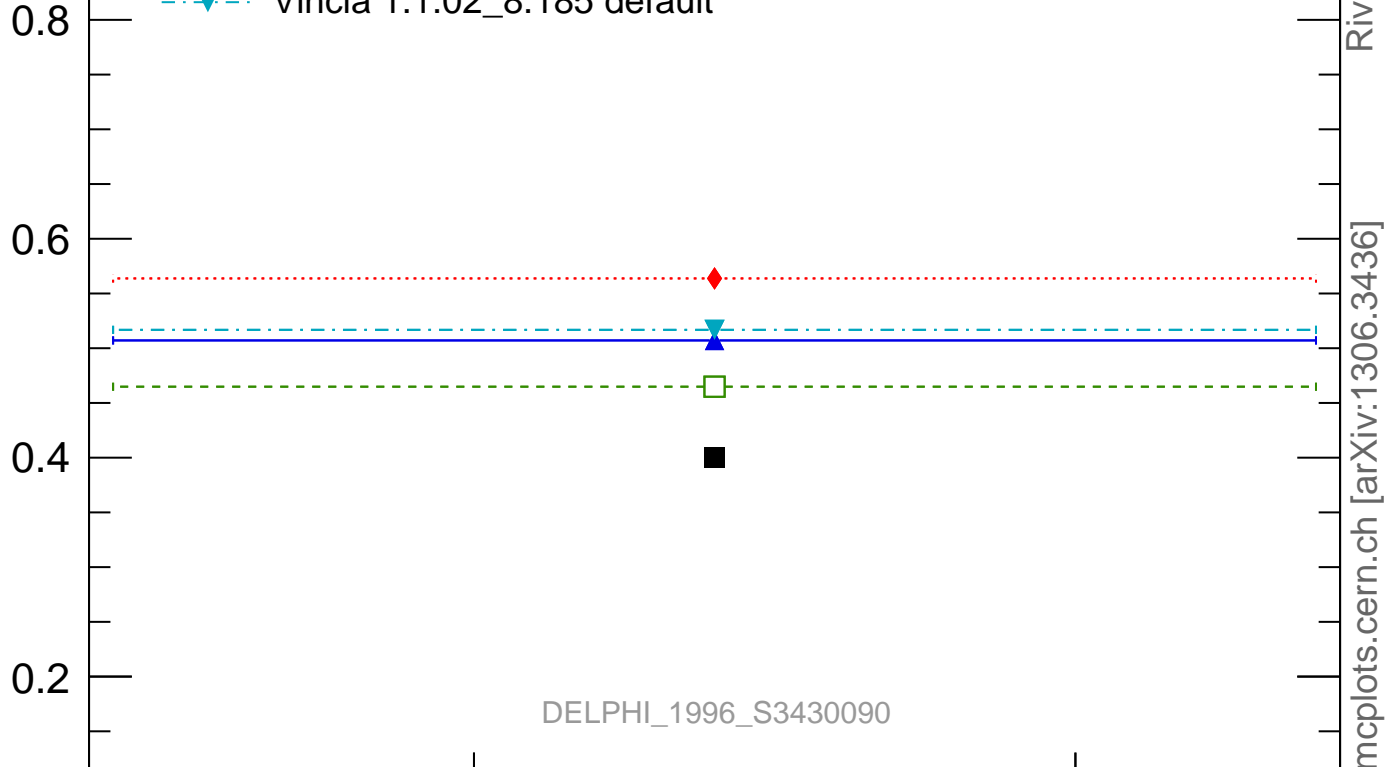

Multiplicity

D multiplicity ( $D^0$ )

- DELPHI
- - □ Herwig 7.2.0 default
- - ▲ Pythia 8.301 default
- - ◆ Sherpa 1.2.3 default
- - ▼ Vincia 1.1.02\_8.185 default

Ratio to DELPHI