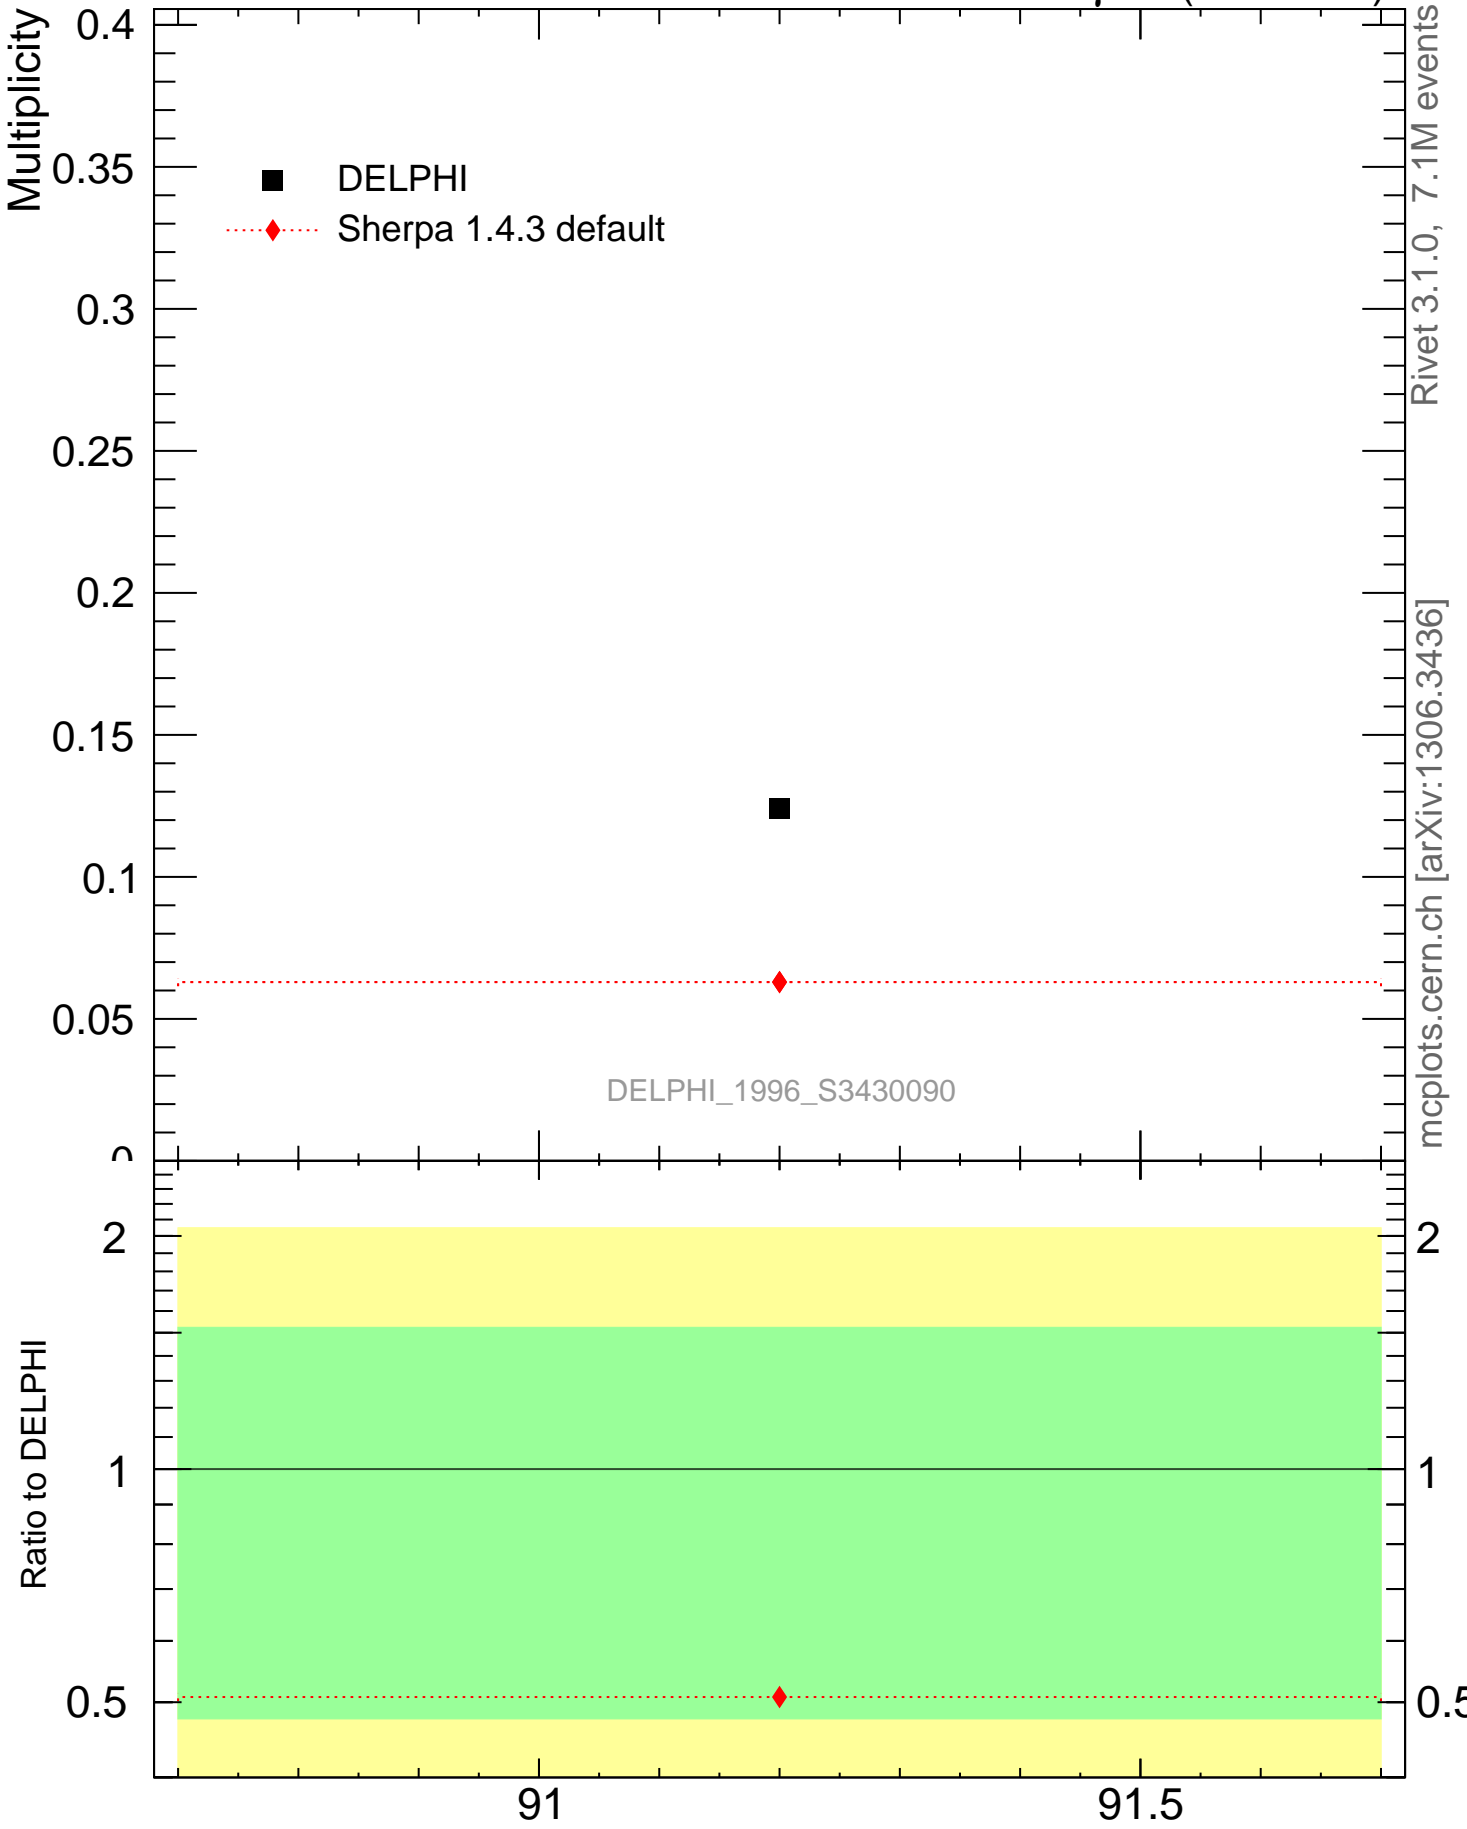

91 GeV ee

γ^*/Z (Hadronic)

■ DELPHI
◆ Sherpa 1.4.3 default

DELPHI_1996_S3430090

Rivet 3.1.0, 7.1M events
mcplots.cern.ch [arXiv:1306.3436]