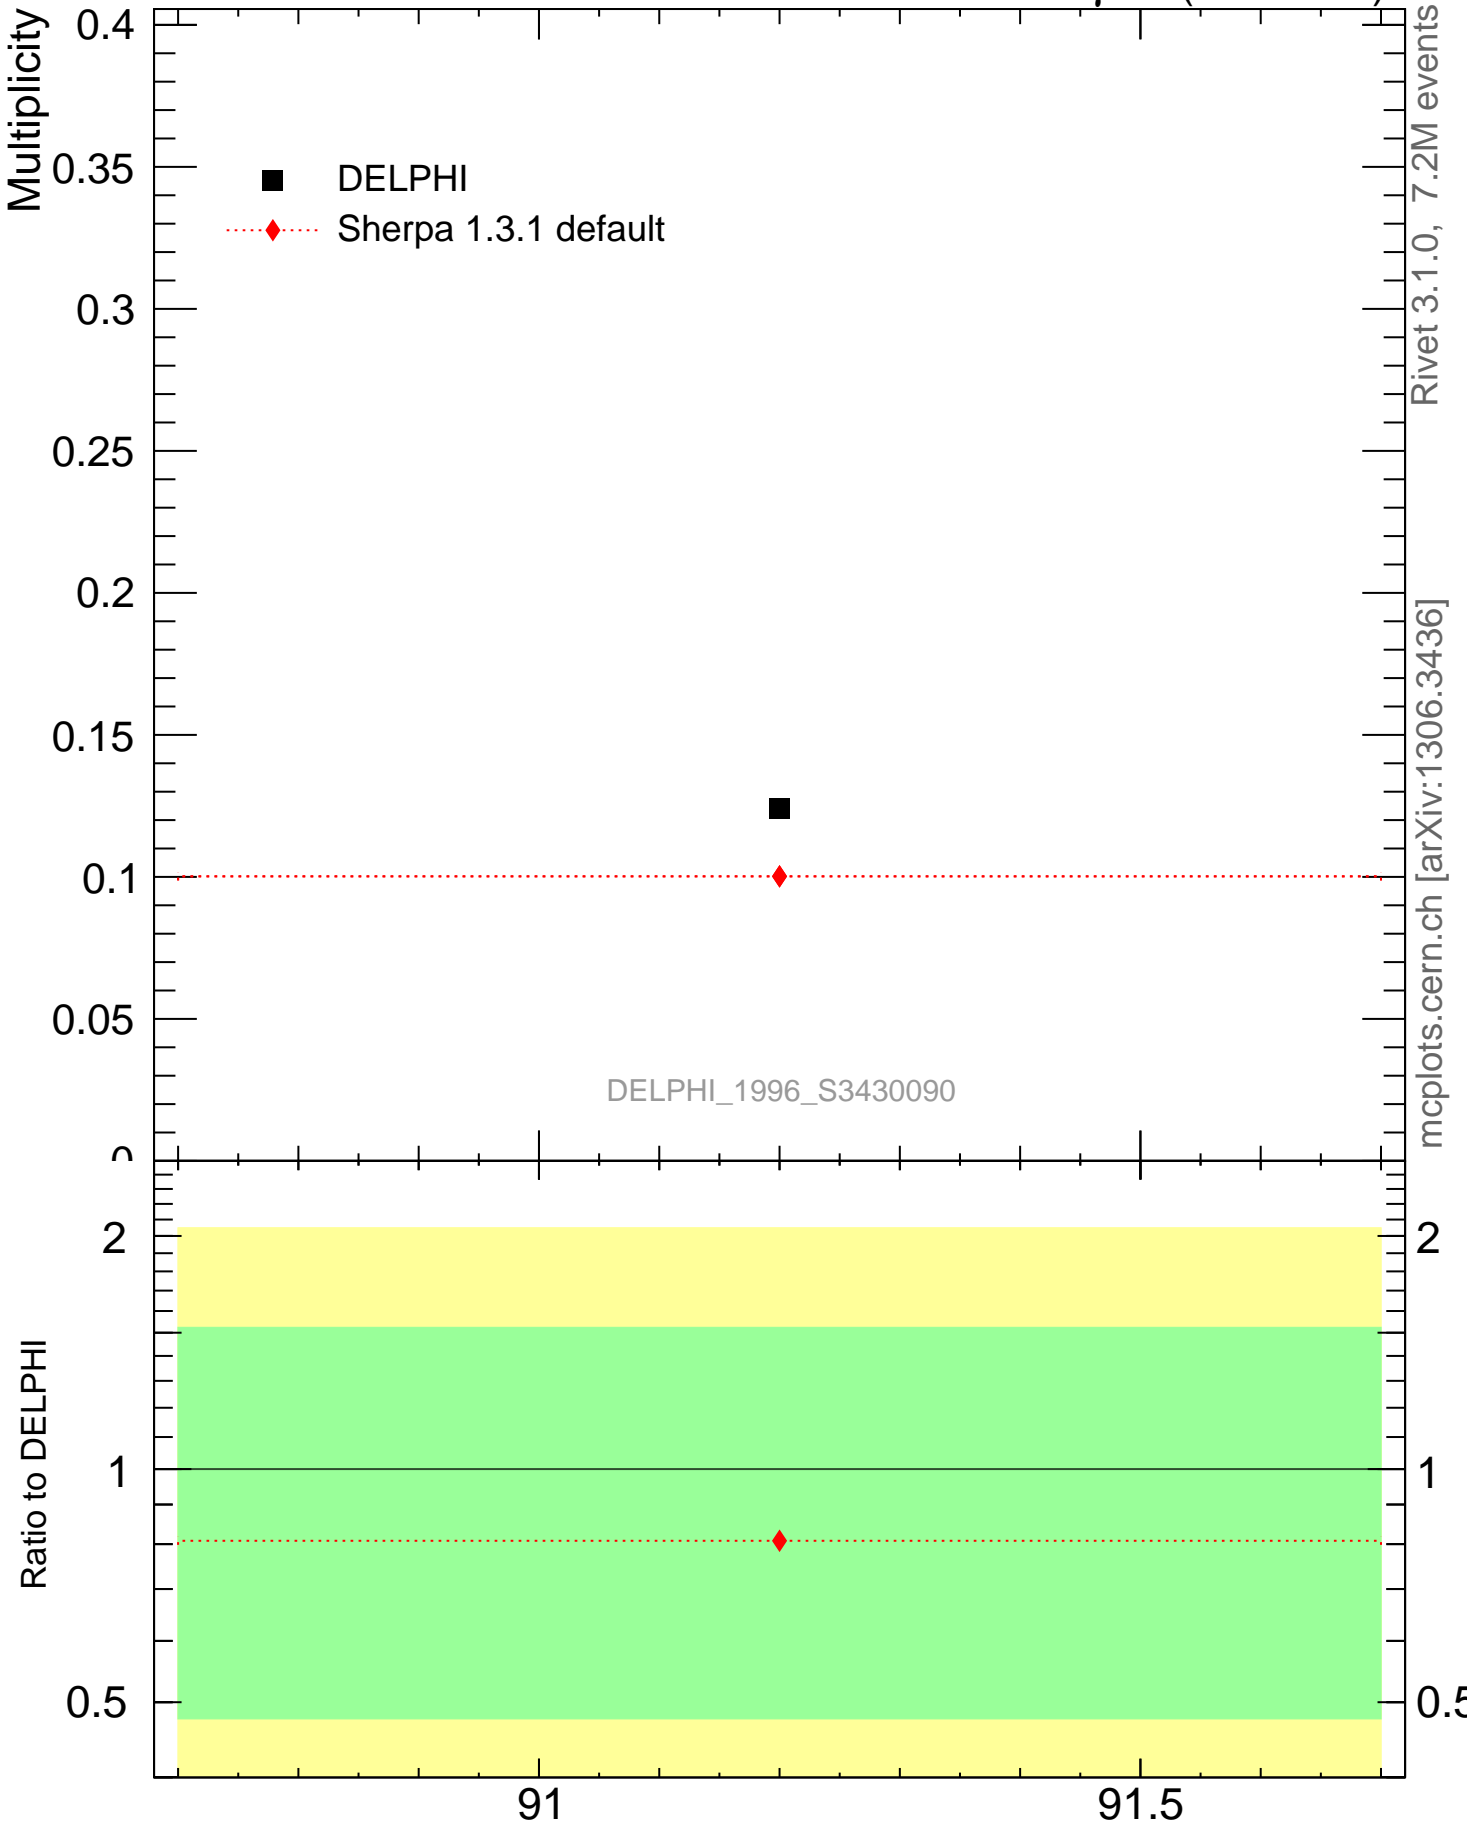

91 GeV ee

γ^*/Z (Hadronic)

■ DELPHI
◆ Sherpa 1.3.1 default

DELPHI_1996_S3430090

Rivet 3.1.0, 7.2M events
mcplots.cern.ch [arXiv:1306.3436]