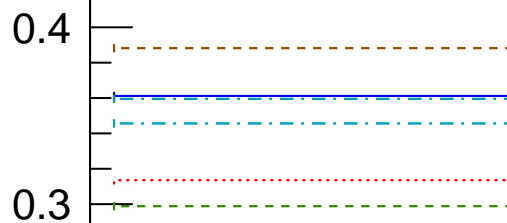

Multiplicity

- DELPHI
- Herwig++ 2.7.1 default
- Herwig 7.2.0 default
- ▲ Pythia 8.301 default
- ▼ Pythia 8.301 vincia-default
- ◆ Sherpa 1.4.0 default
- ▼ Vincia 1.0.28\_8.165 default

Rivet 3.1.0,  $\geq 5.7M$  events

mcplots.cern.ch [arXiv:1306.3436]

DELPHI\_1996\_S3430090

Ratio to DELPHI