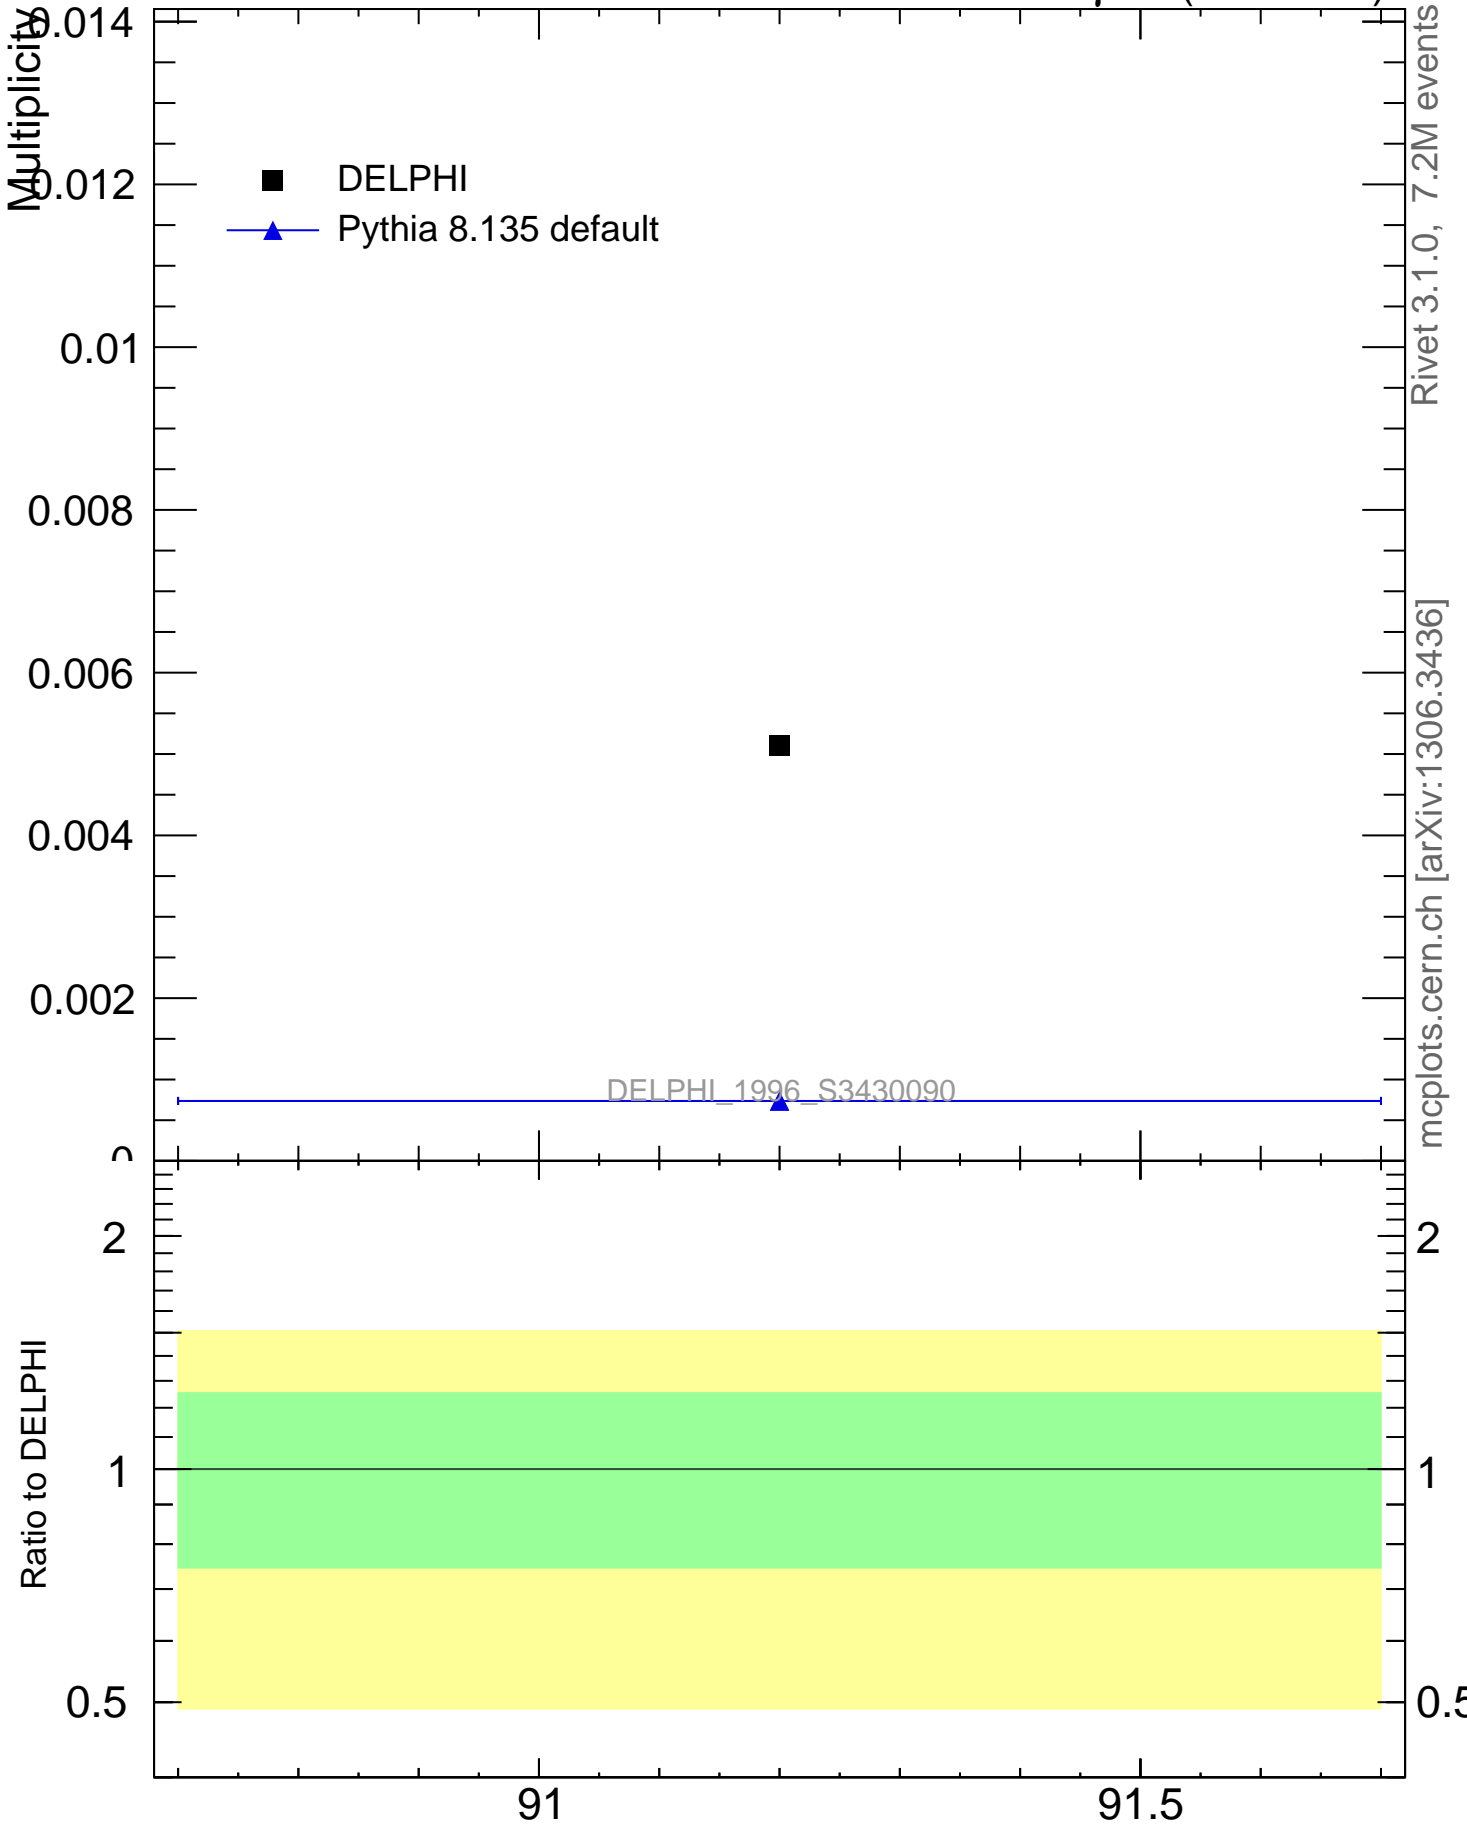

91 GeV ee

γ^*/Z (Hadronic)

■ DELPHI
▲ Pythia 8.135 default

DELPHI_1996_S3430090

Rivet 3.1.0, 7.2M events
mcplots.cern.ch [arXiv:1306.3436]