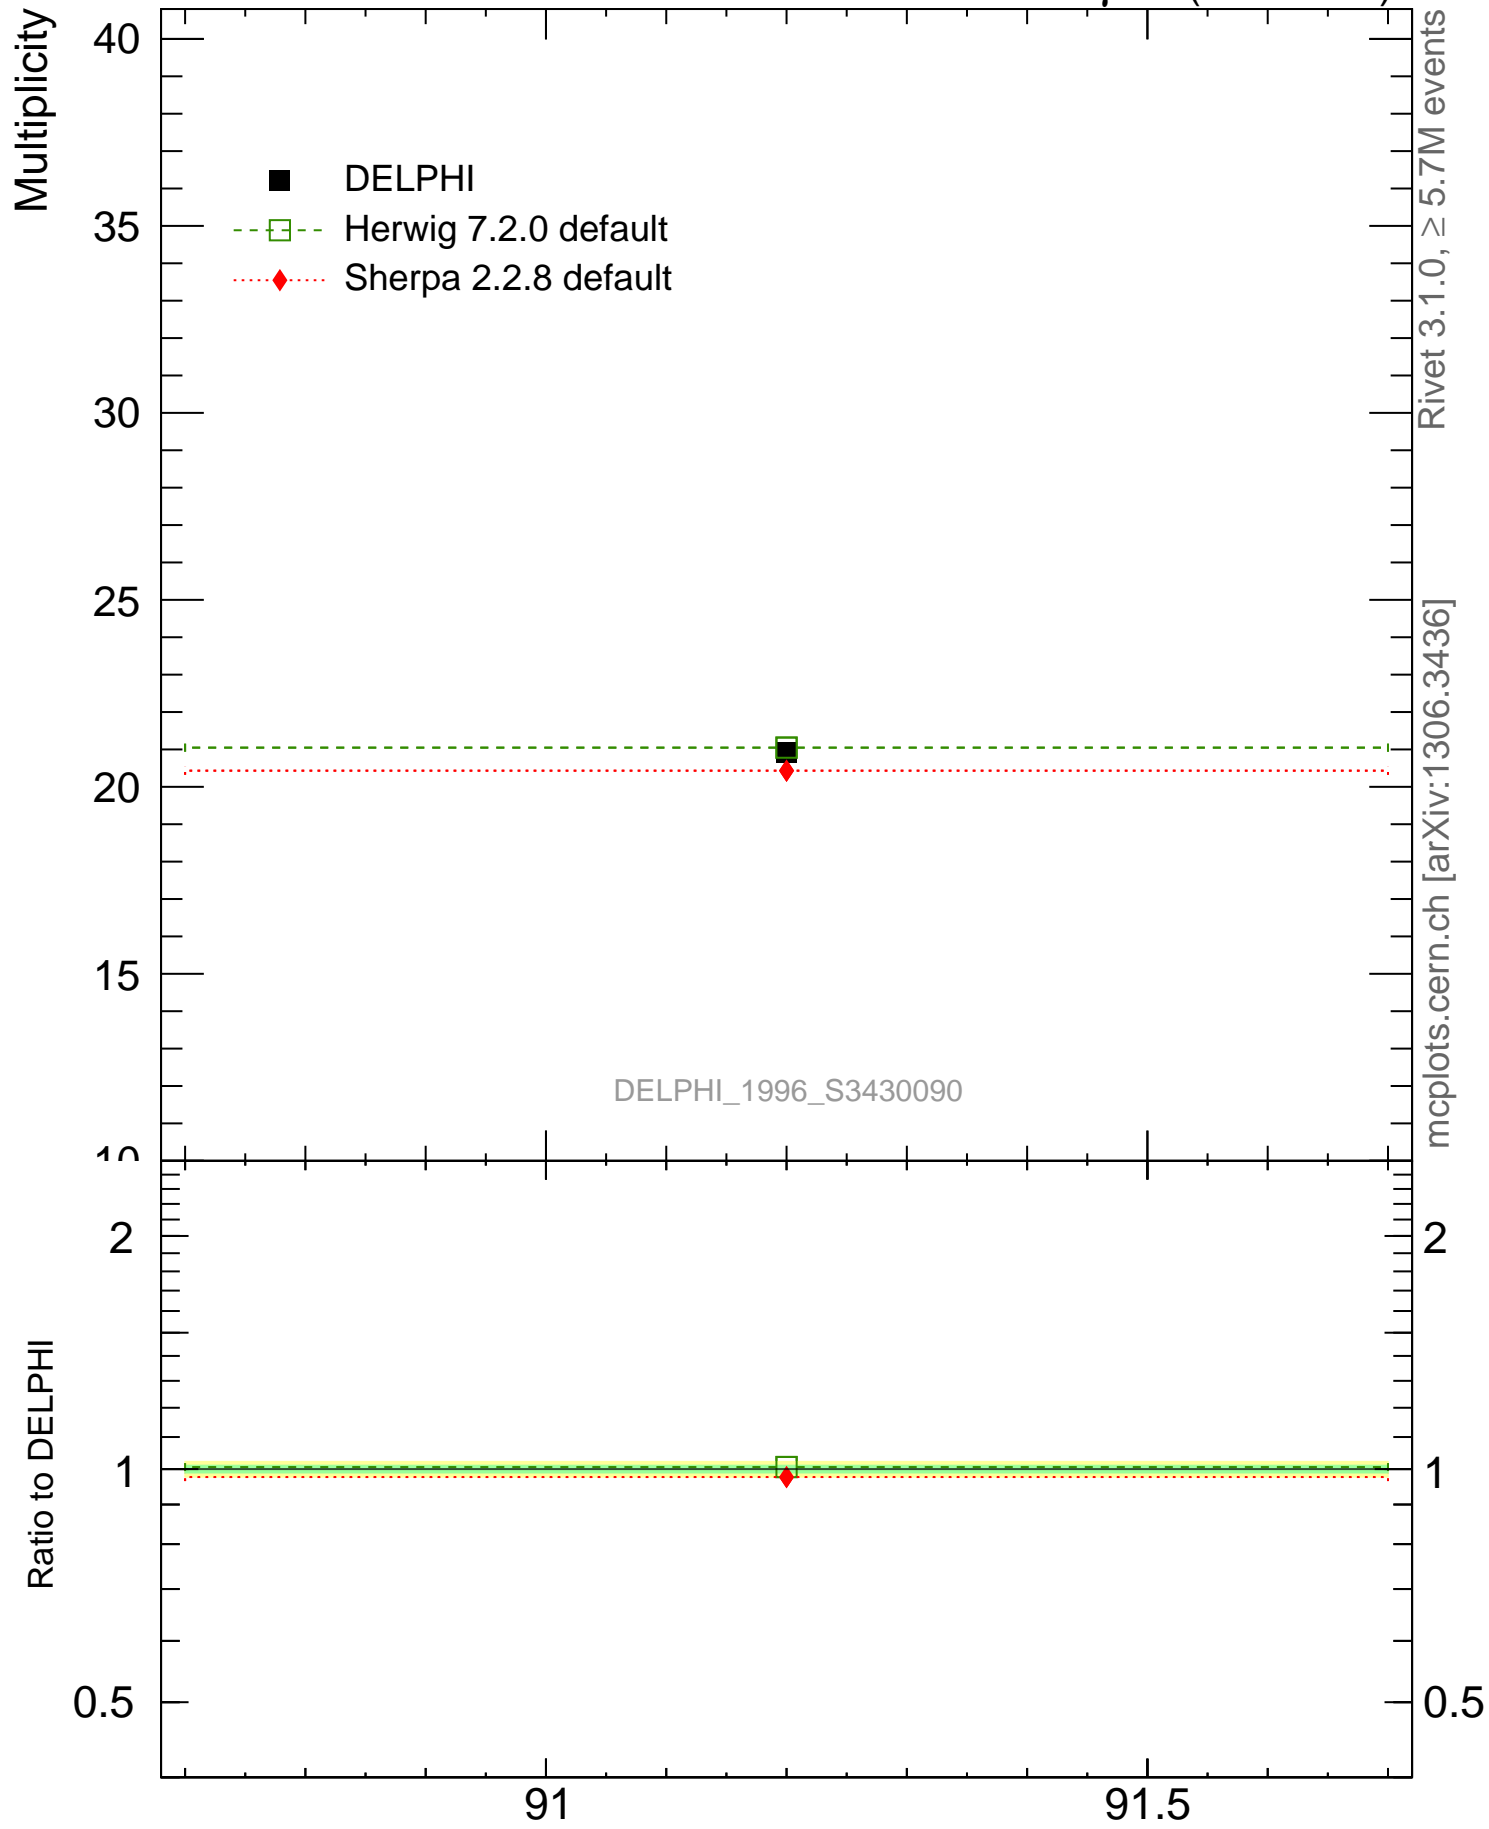

91 GeV ee

γ^*/Z (Hadronic)

■ DELPHI
--□-- Herwig 7.2.0 default
...◆... Sherpa 2.2.8 default

DELPHI_1996_S3430090

Rivet 3.1.0, ≥ 5.7 M events
mcplots.cern.ch [arXiv:1306.3436]