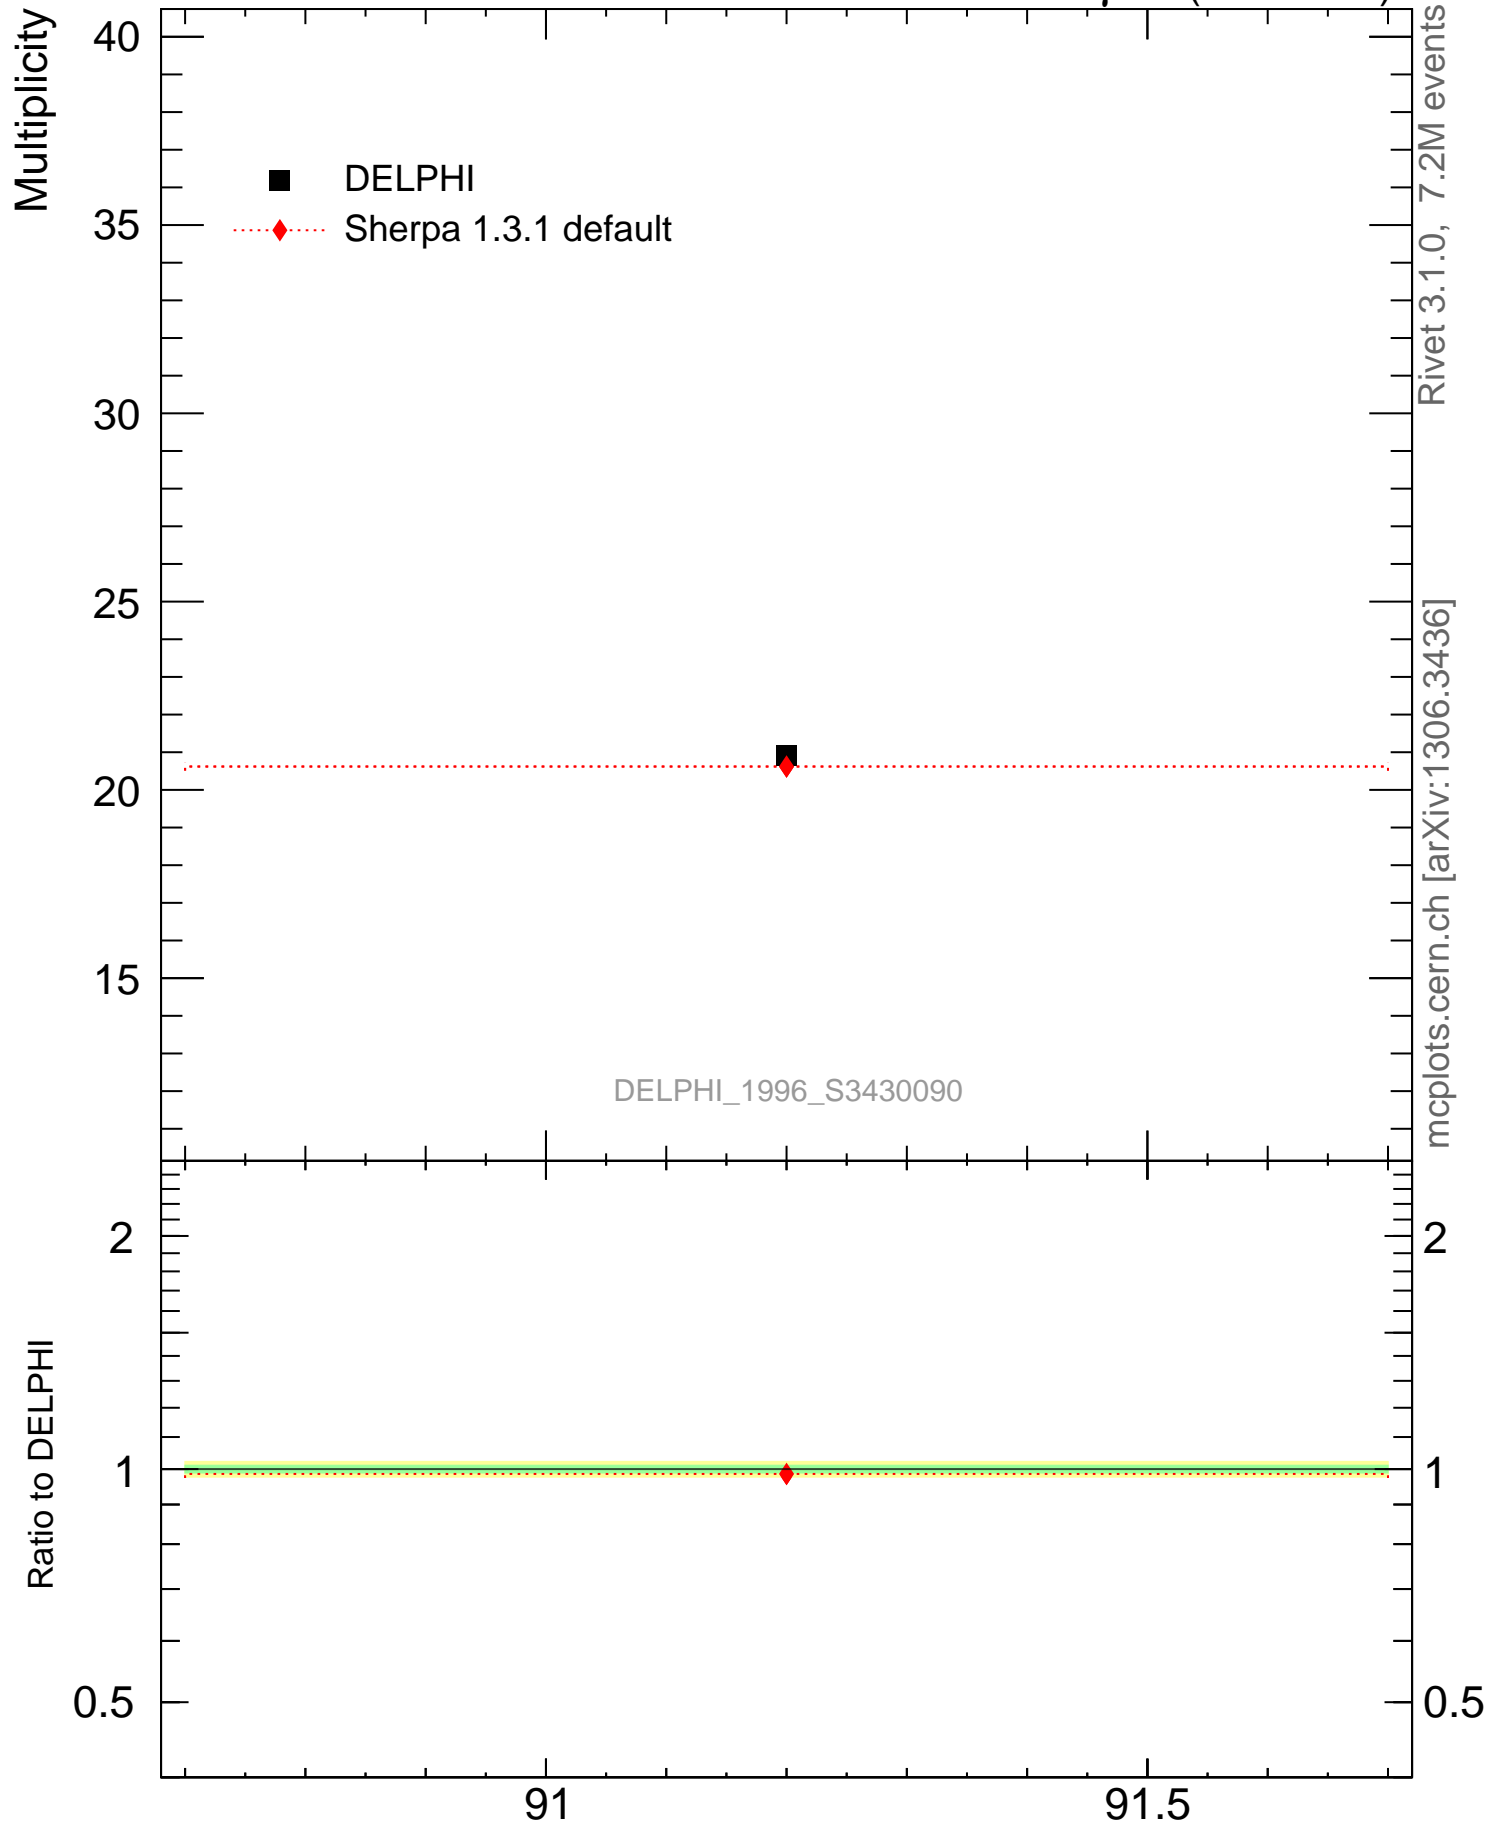

91 GeV ee

γ^*/Z (Hadronic)

■ DELPHI
◆ Sherpa 1.3.1 default

DELPHI_1996_S3430090

Rivet 3.1.0, 7.2M events
mcplots.cern.ch [arXiv:1306.3436]