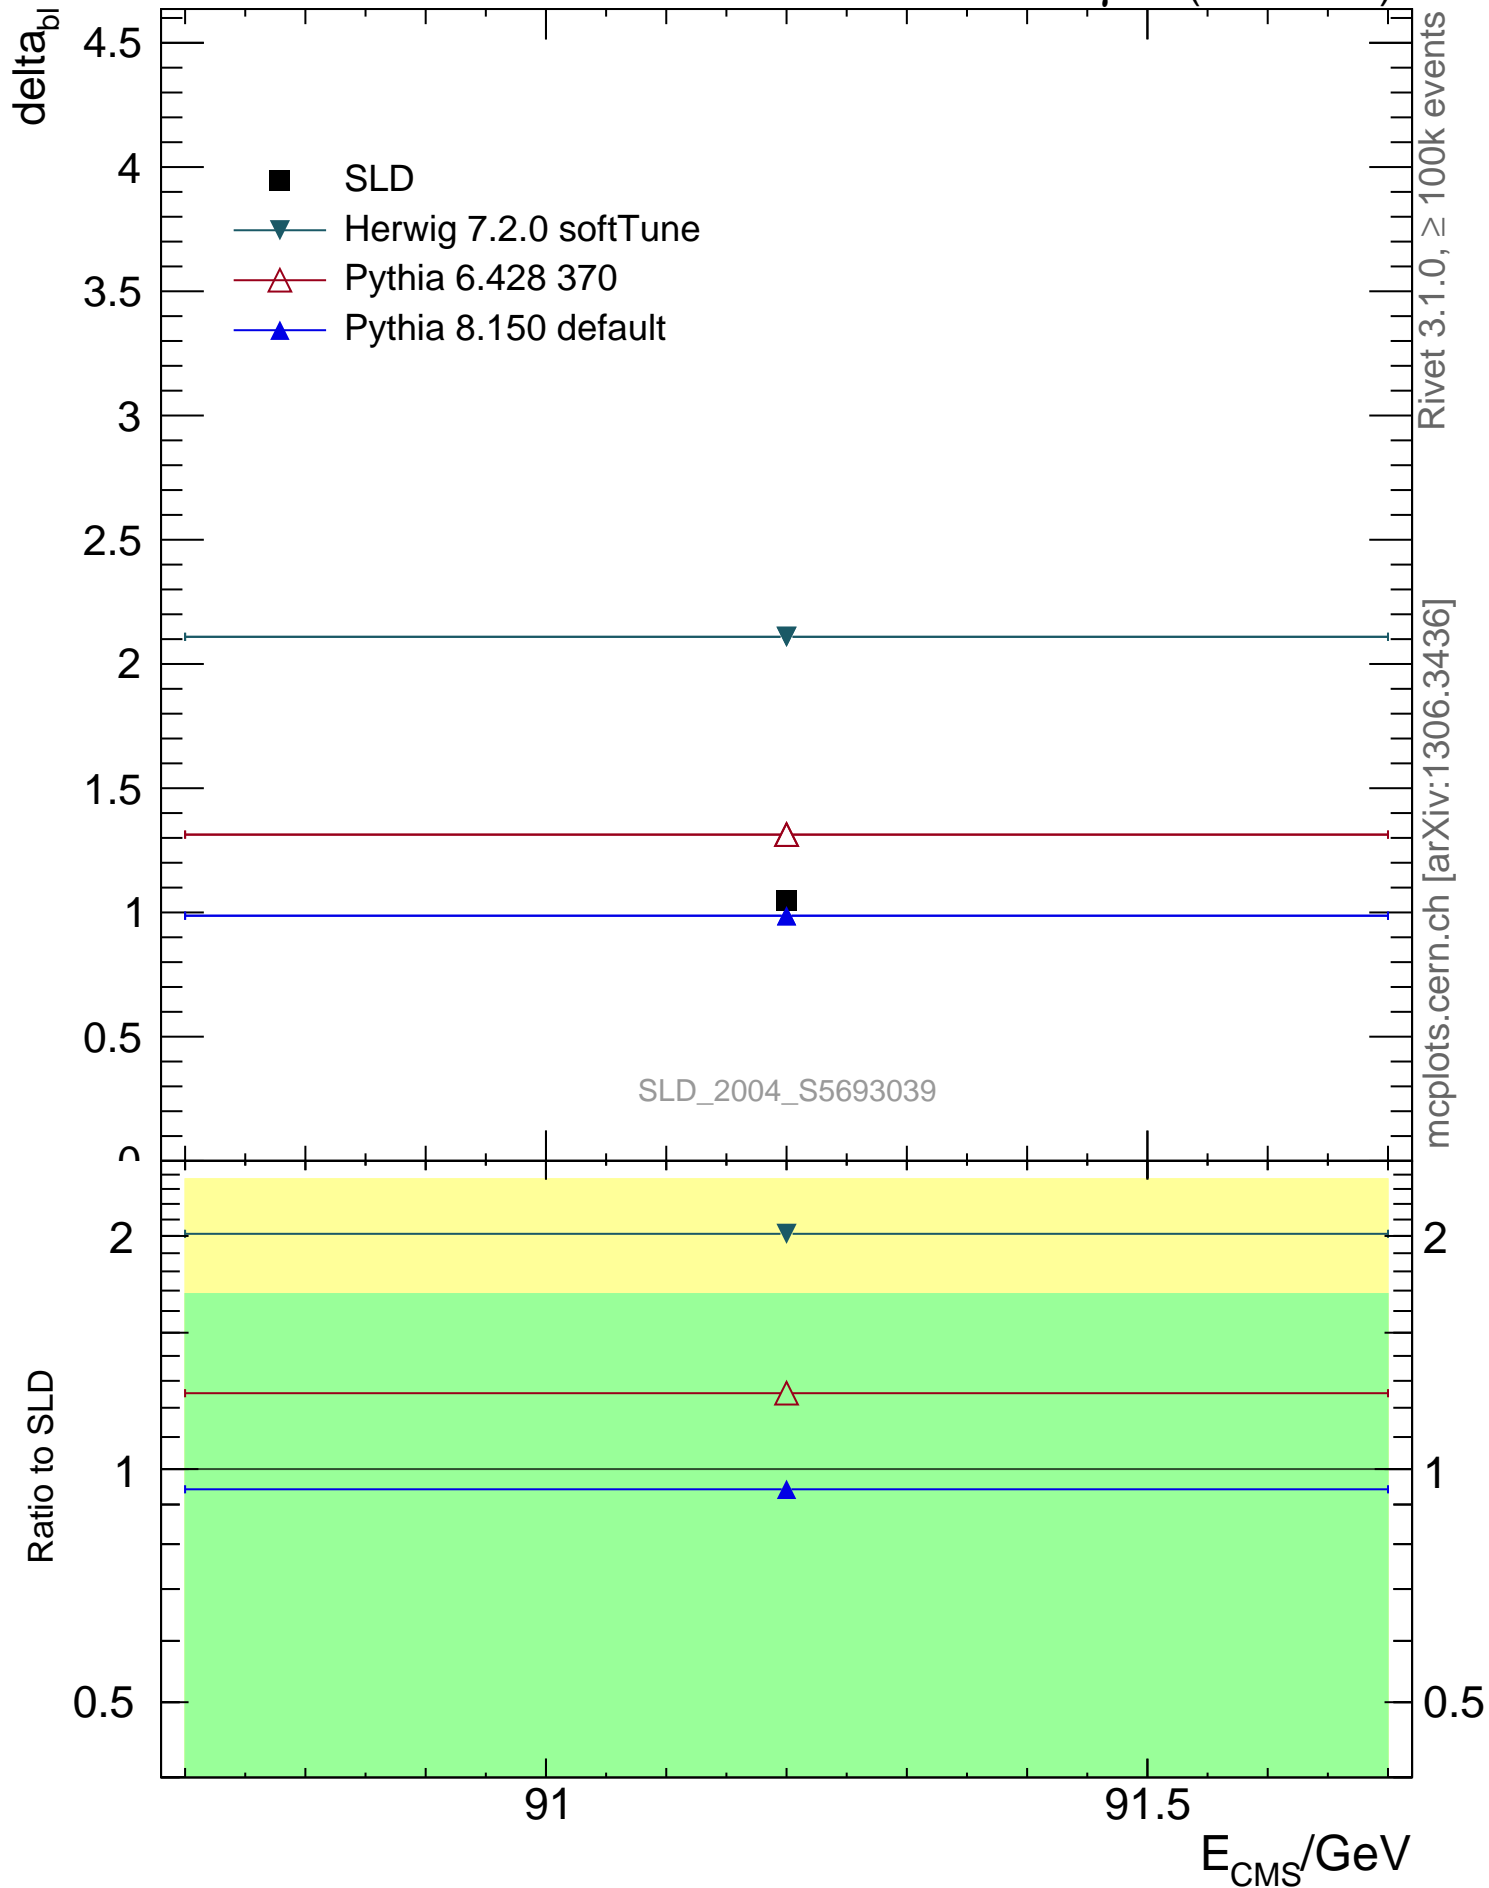

91 GeV ee

γ^*/Z (Hadronic)

- SLD
- ▼ Herwig 7.2.0 softTune
- △ Pythia 6.428 370
- ▲ Pythia 8.150 default

SLD_2004_S5693039

Rivet 3.1.0, $\geq 100k$ events
mcplots.cern.ch [arXiv:1306.3436]