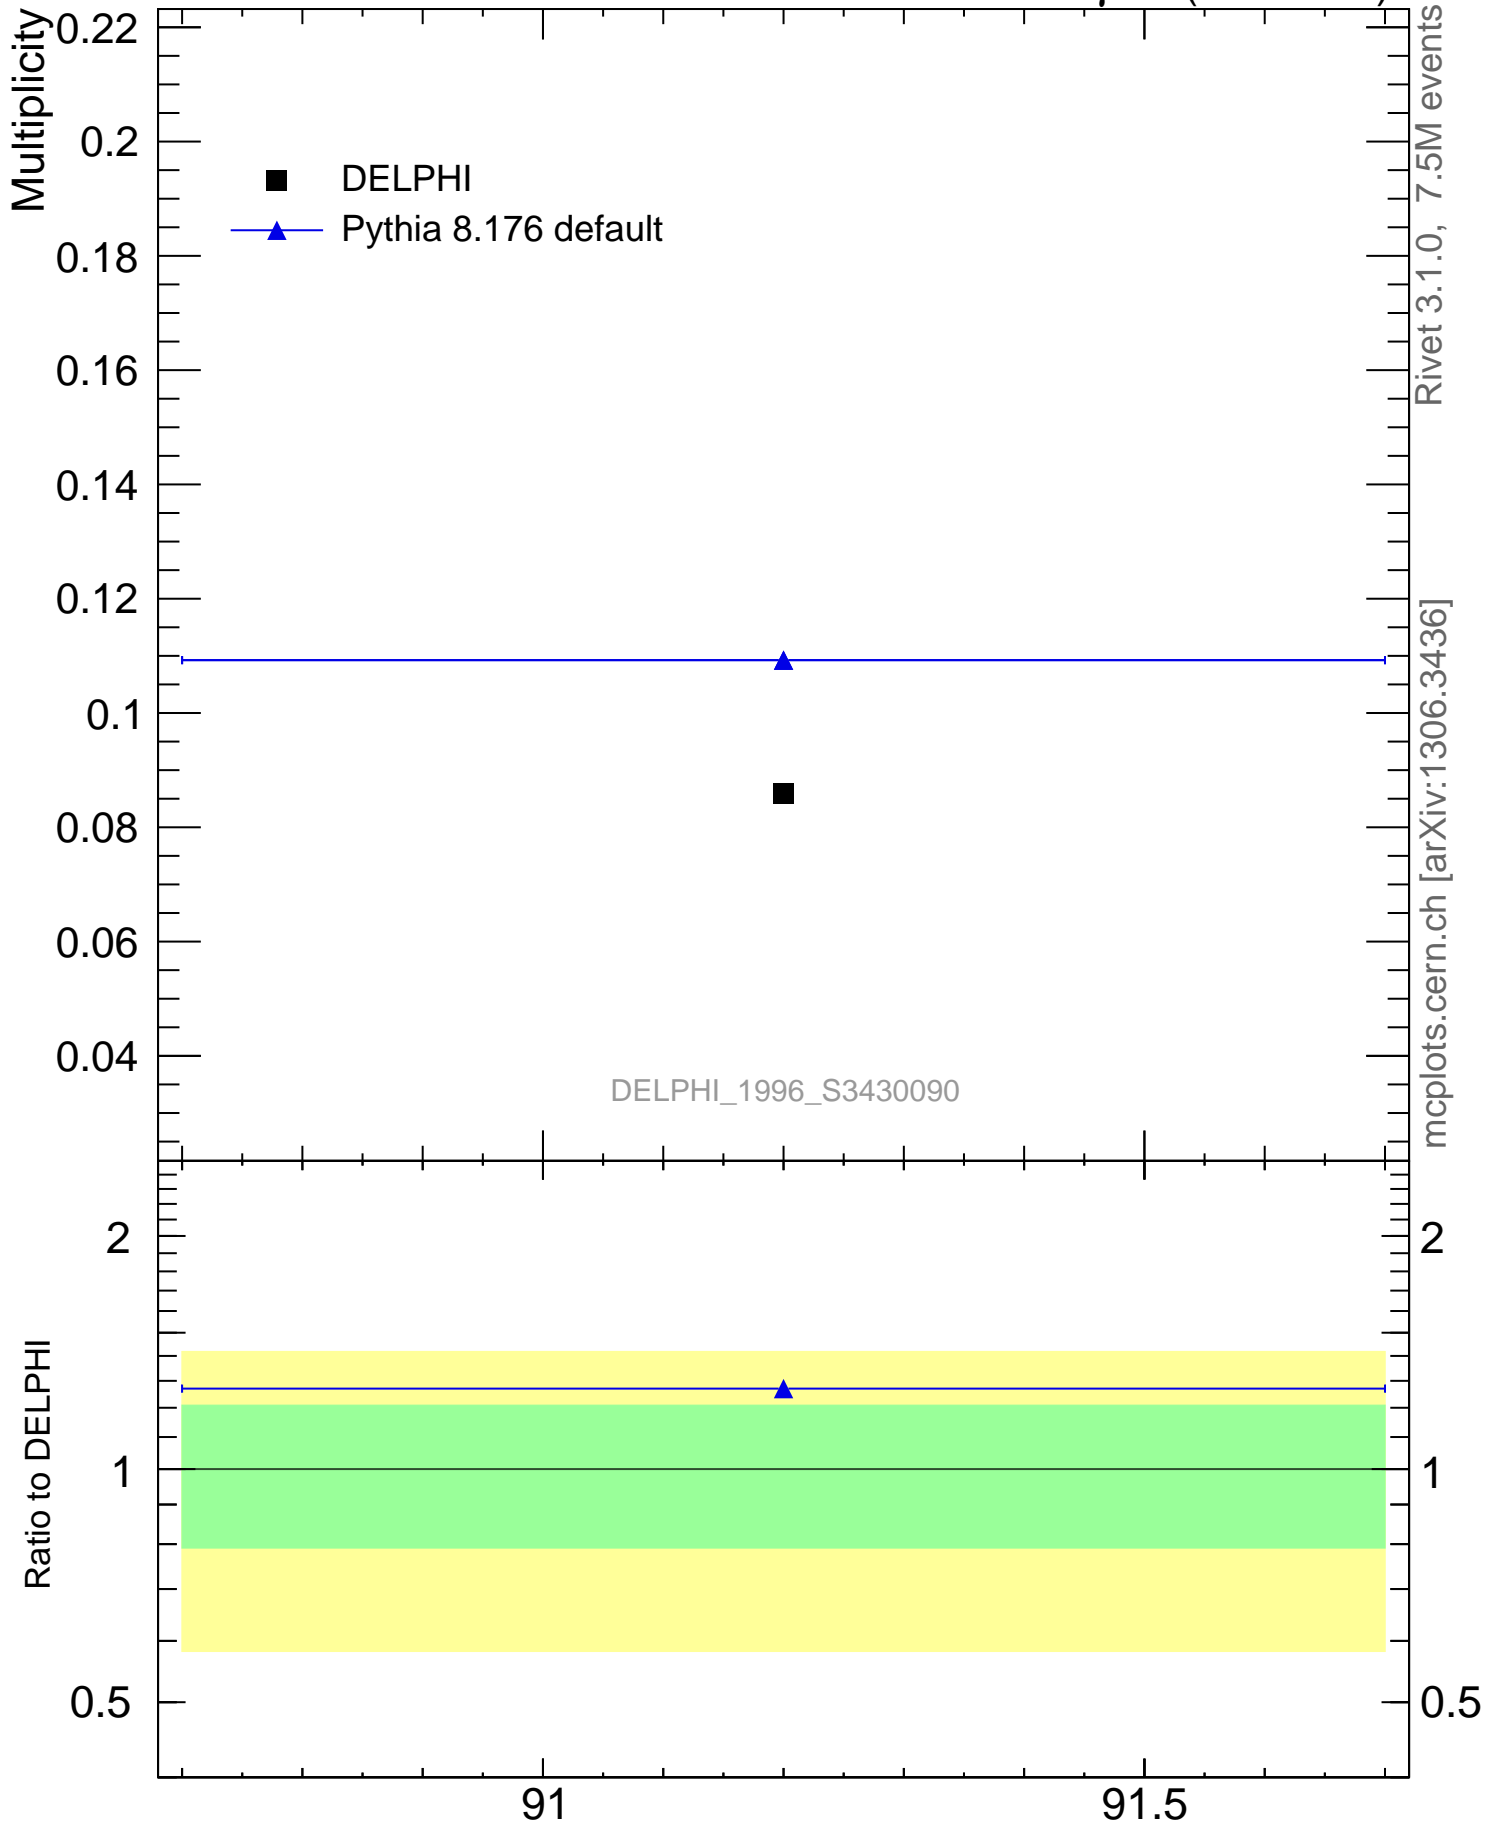

91 GeV ee

γ^*/Z (Hadronic)

■ DELPHI
▲ Pythia 8.176 default

DELPHI_1996_S3430090

Rivet 3.1.0, 7.5M events
mcplots.cern.ch [arXiv:1306.3436]