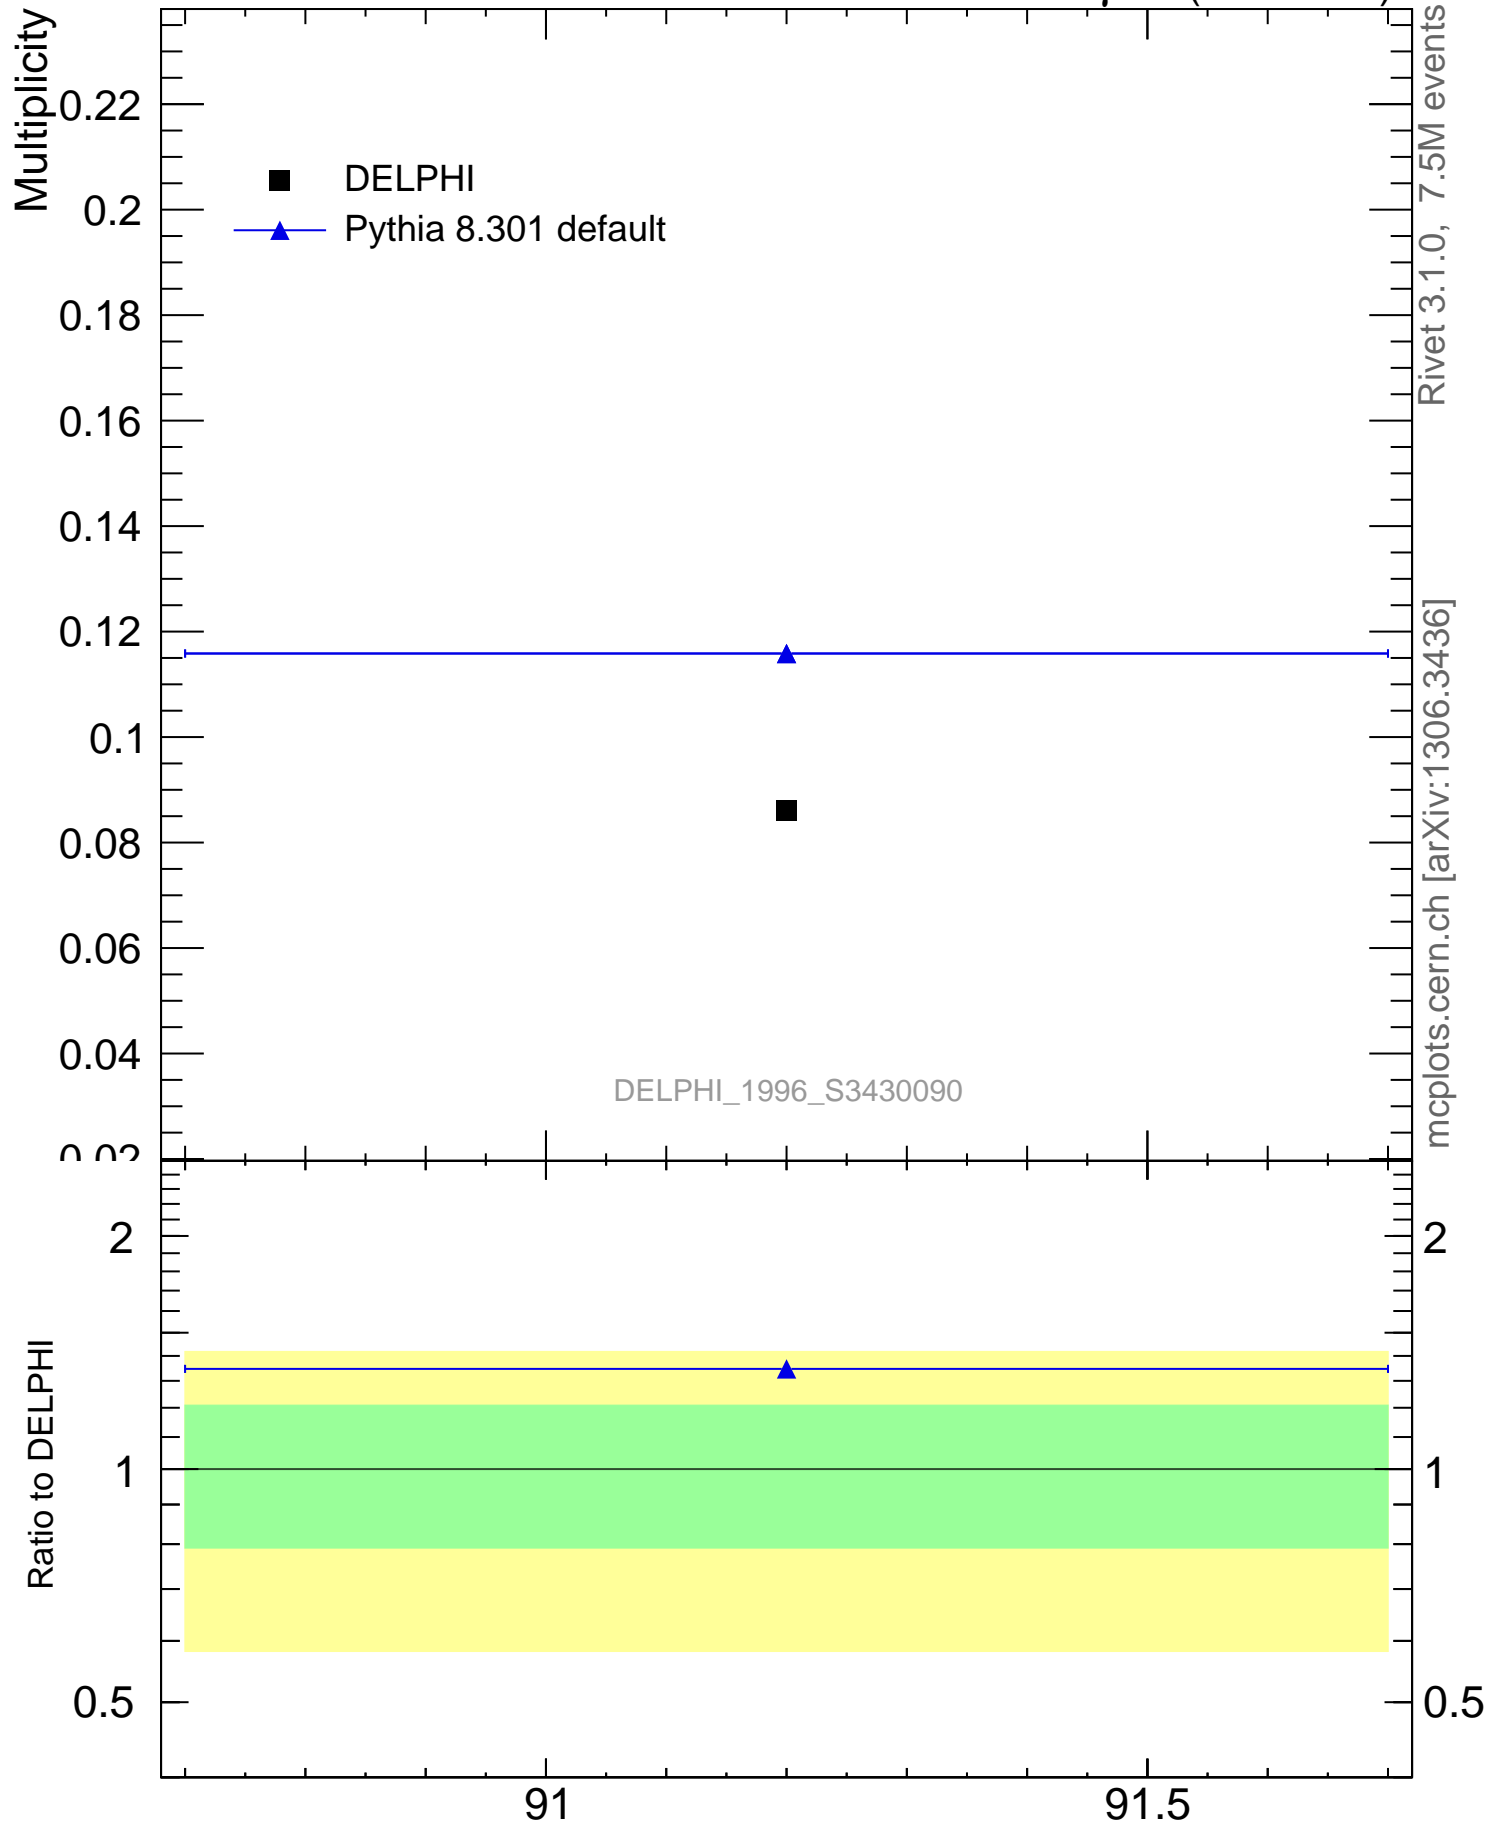

91 GeV ee

γ^*/Z (Hadronic)

■ DELPHI
▲ Pythia 8.301 default

DELPHI_1996_S3430090

Rivet 3.1.0, 7.5M events
mcplots.cern.ch [arXiv:1306.3436]