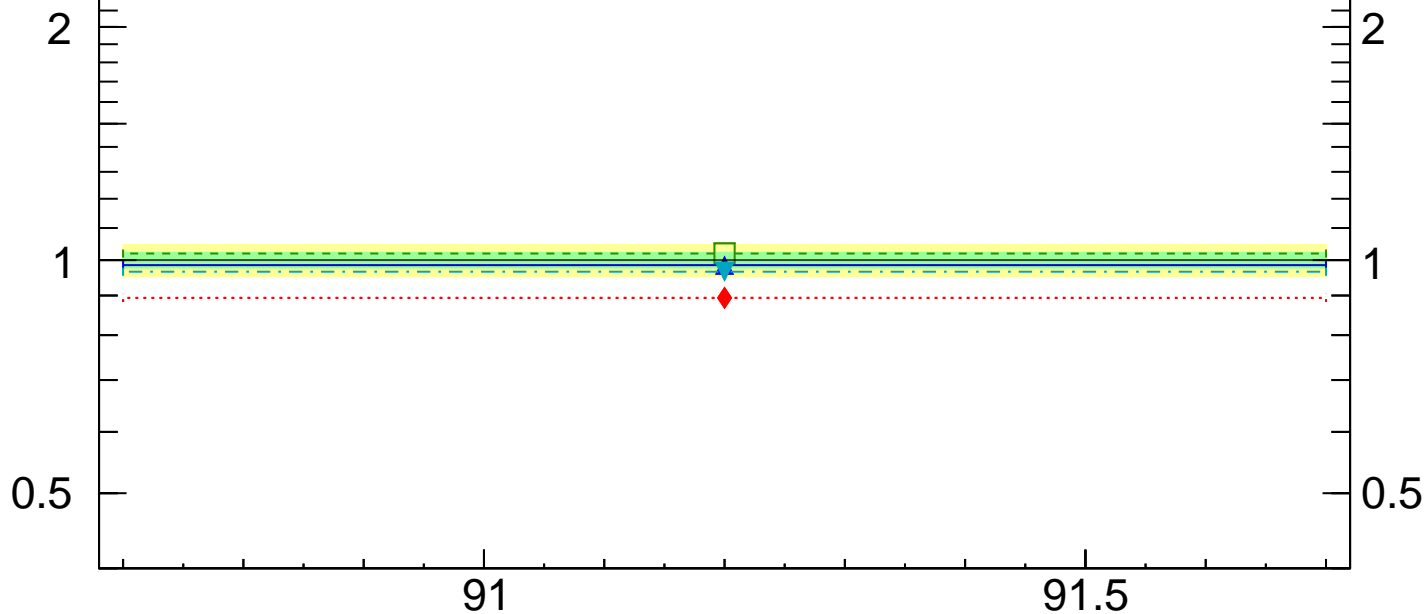

Multiplicity

 π multiplicity (π^\pm)

- DELPHI
- - □ Herwig 7.0.2 default
- - ▲ Pythia 8.180 default
- - ◆ Sherpa 1.2.3 default
- - ▼ Vincia 1.1.00_8.176 default

Rivet 3.1.0, ≥ 7.4 M events

mcplots.cern.ch [arXiv:1306.3436]

DELPHI_1996_S3430090

Ratio to DELPHI

91

91.5