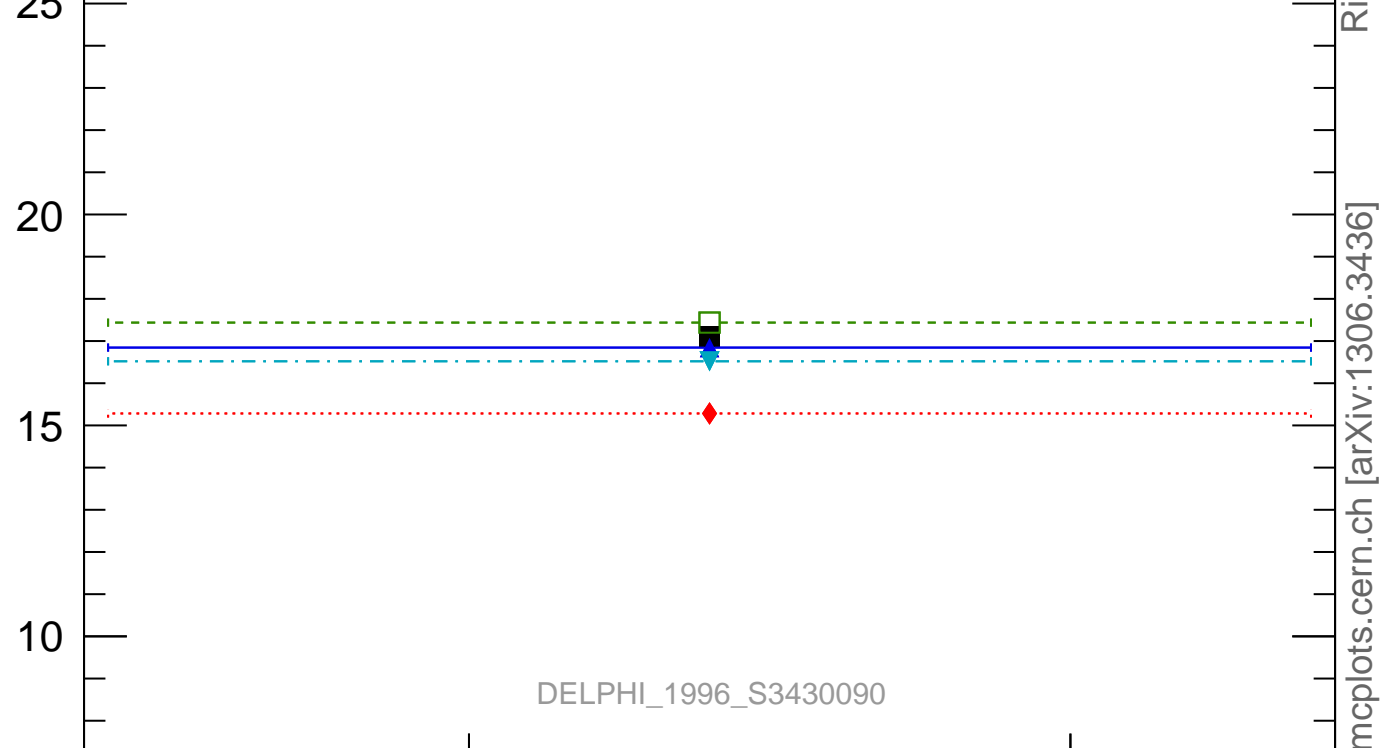

Multiplicity

 π multiplicity (π^\pm)

- DELPHI
- - □ Herwig 7.0.2 default
- - ▲ Pythia 8.180 default
- - ◆ Sherpa 1.2.3 default
- - ▼ Vincia 1.1.00_8.176 default

Rivet 3.1.0, ≥ 7.4 M events

mcplots.cern.ch [arXiv:1306.3436]

DELPHI_1996_S3430090

Ratio to DELPHI

91

91.5