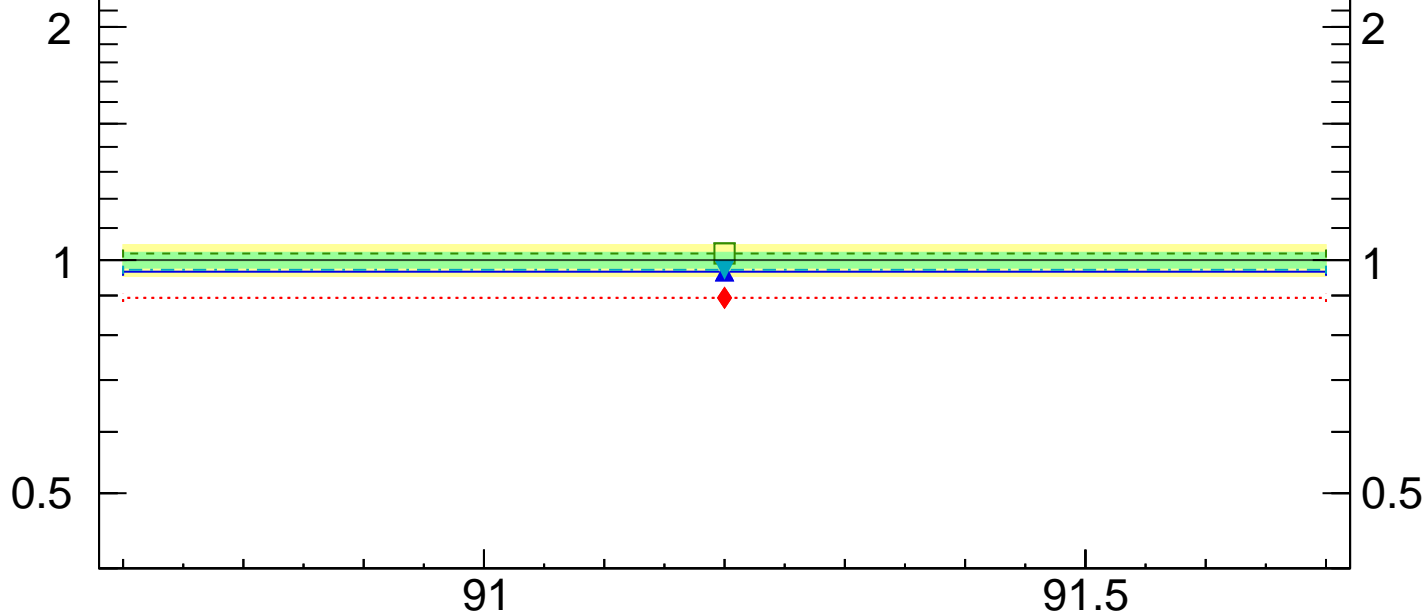

Multiplicity

 π multiplicity (π^\pm)

- DELPHI
- - □ Herwig 7.0.2 default
- - ▲ Pythia 8.301 default
- - ◆ Sherpa 1.2.3 default
- - ▼ Vincia 1.2.02_8.210 default

Rivet 3.1.0, $\geq 7.2M$ events

mcplots.cern.ch [arXiv:1306.3436]

DELPHI_1996_S3430090

Ratio to DELPHI

2

1

0.5

91

91.5