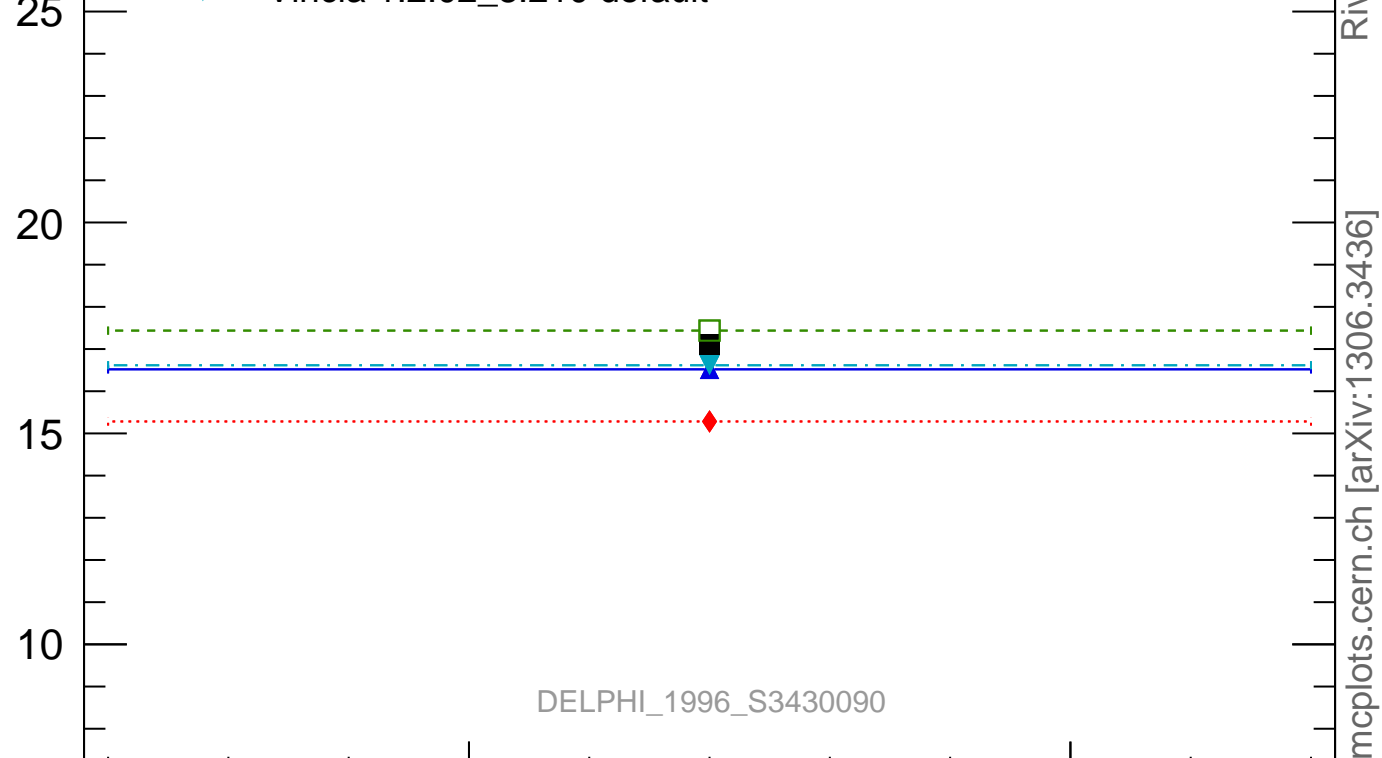

Multiplicity

 π multiplicity (π^\pm)

- DELPHI
- - □ Herwig 7.0.2 default
- - ▲ Pythia 8.301 default
- - ◆ Sherpa 1.2.3 default
- - ▼ Vincia 1.2.02_8.210 default

Rivet 3.1.0, $\geq 7.2M$ events

mcplots.cern.ch [arXiv:1306.3436]

DELPHI_1996_S3430090

Ratio to DELPHI

2

1

0.5

91

91.5