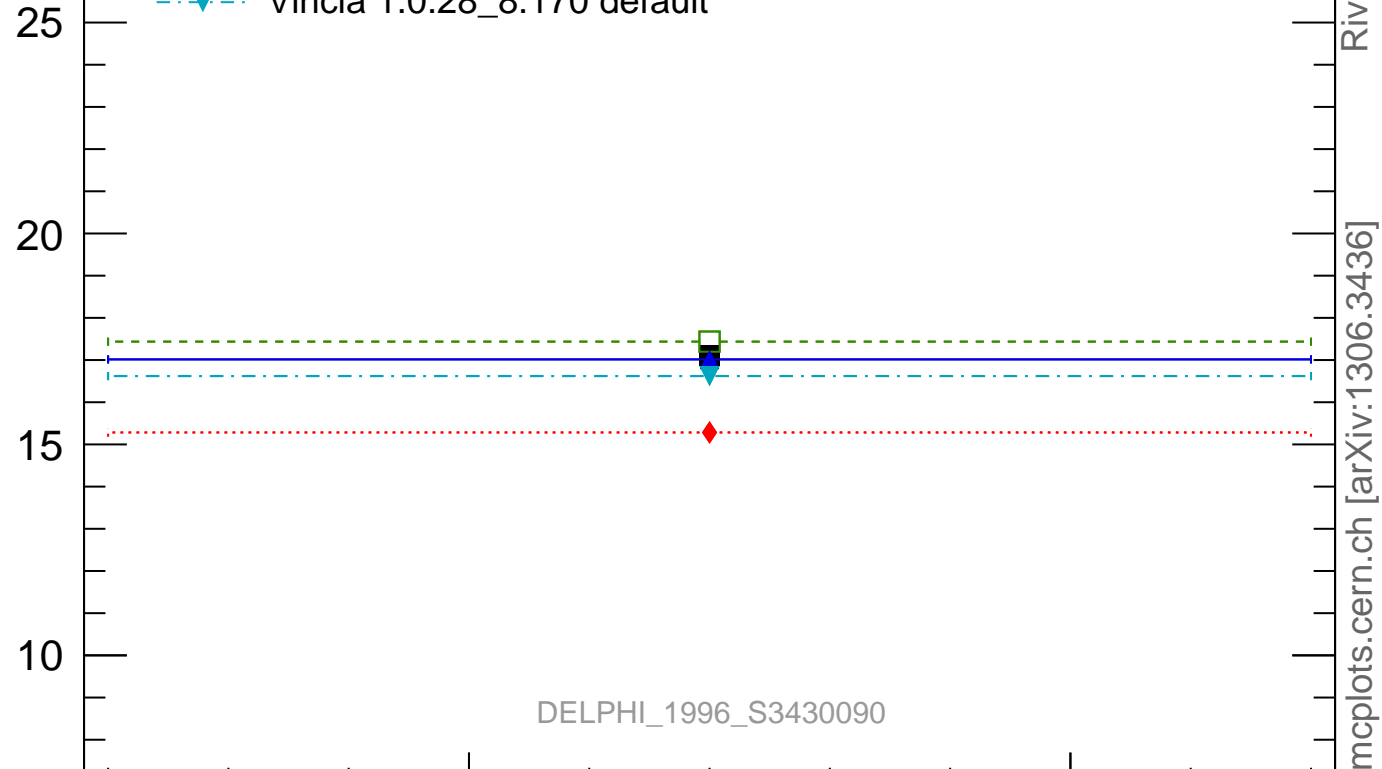

Multiplicity

 π multiplicity (π^\pm)

- DELPHI
- - □ Herwig 7.0.3 default
- - ▲ Pythia 8.130.p1 default
- - ◆ Sherpa 1.2.3 default
- - ▼ Vincia 1.0.28_8.170 default

Rivet 3.1.0, $\geq 7.2M$ events

mcplots.cern.ch [arXiv:1306.3436]

DELPHI_1996_S3430090

Ratio to DELPHI

91

91.5