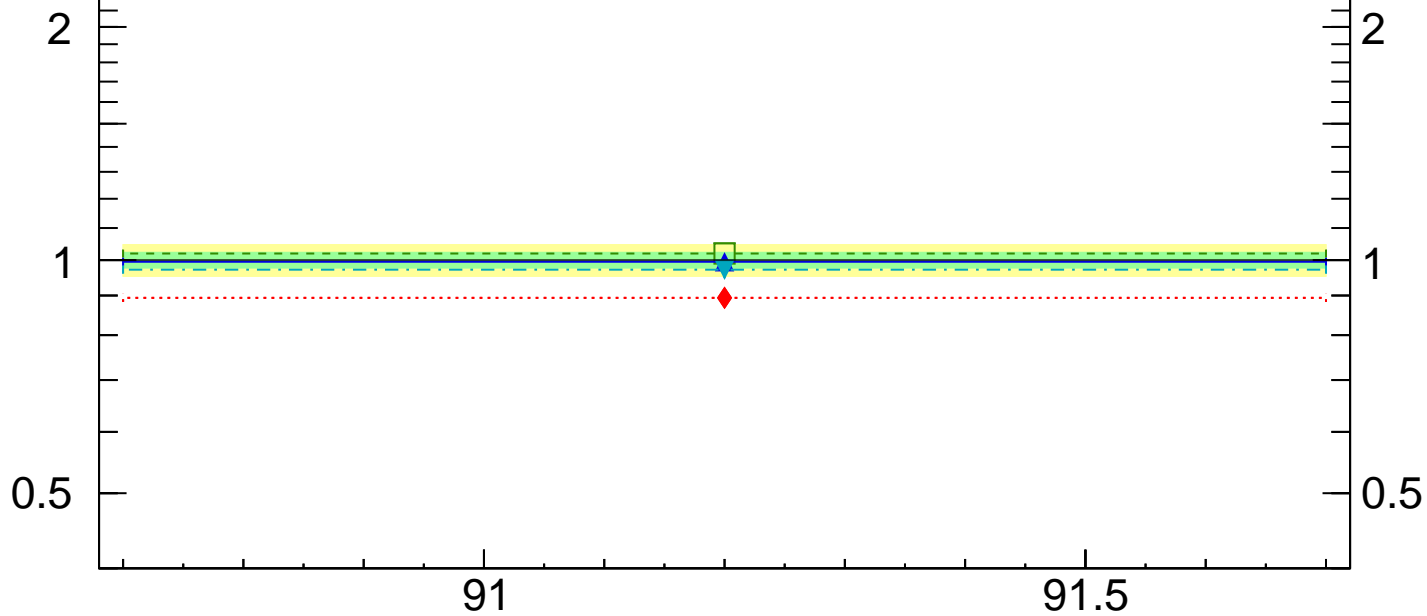

Multiplicity

 π multiplicity (π^\pm)

- DELPHI
- - □ Herwig 7.0.3 default
- - ▲ Pythia 8.130.p1 default
- - ◆ Sherpa 1.2.3 default
- - ▼ Vincia 1.0.28_8.170 default

Rivet 3.1.0, $\geq 7.2M$ events

mcplots.cern.ch [arXiv:1306.3436]

DELPHI_1996_S3430090

Ratio to DELPHI

91

91.5