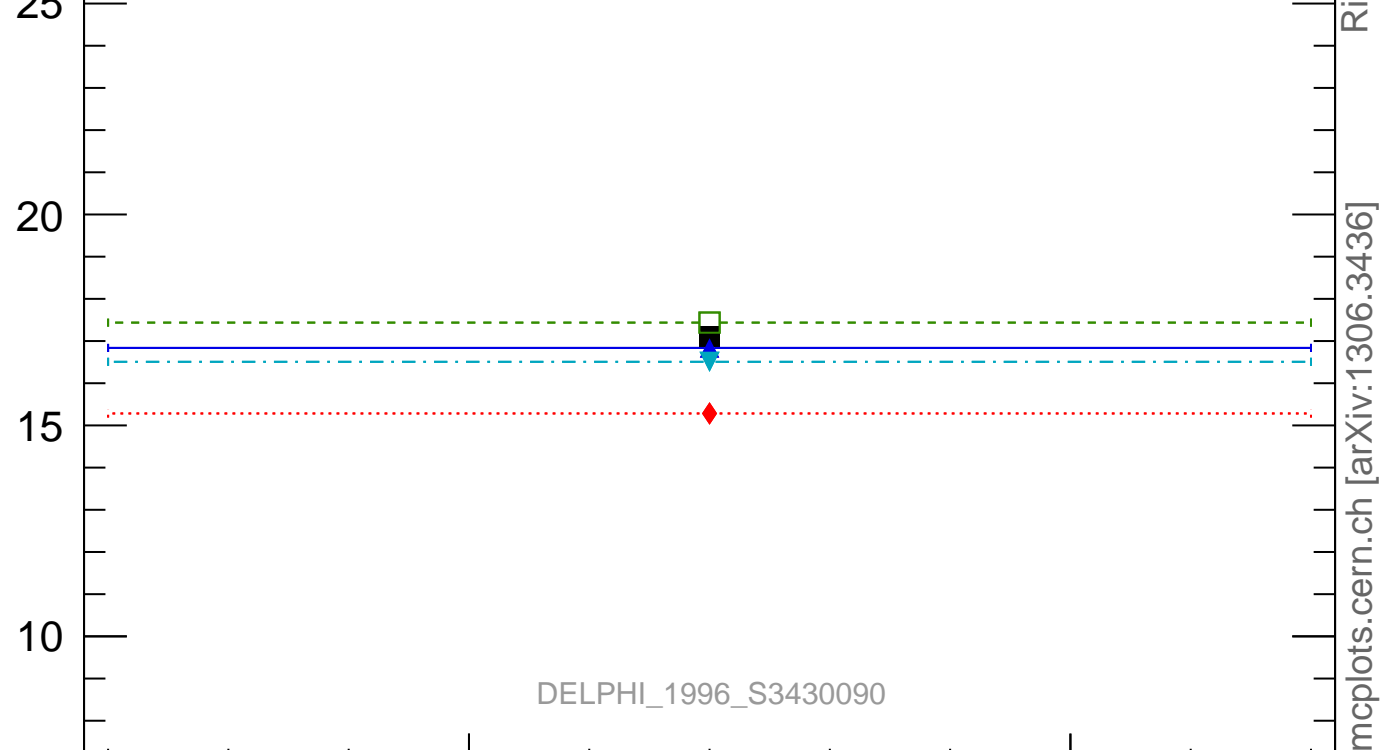

Multiplicity

 π multiplicity (π^\pm)

- DELPHI
- - □ Herwig 7.0.4 default
- - ▲ Pythia 8.170 default
- - ◆ Sherpa 1.2.3 default
- - ▼ Vincia 1.1.02_8.185 default

Rivet 3.1.0, $\geq 7.2M$ events

mcplots.cern.ch [arXiv:1306.3436]

Ratio to DELPHI