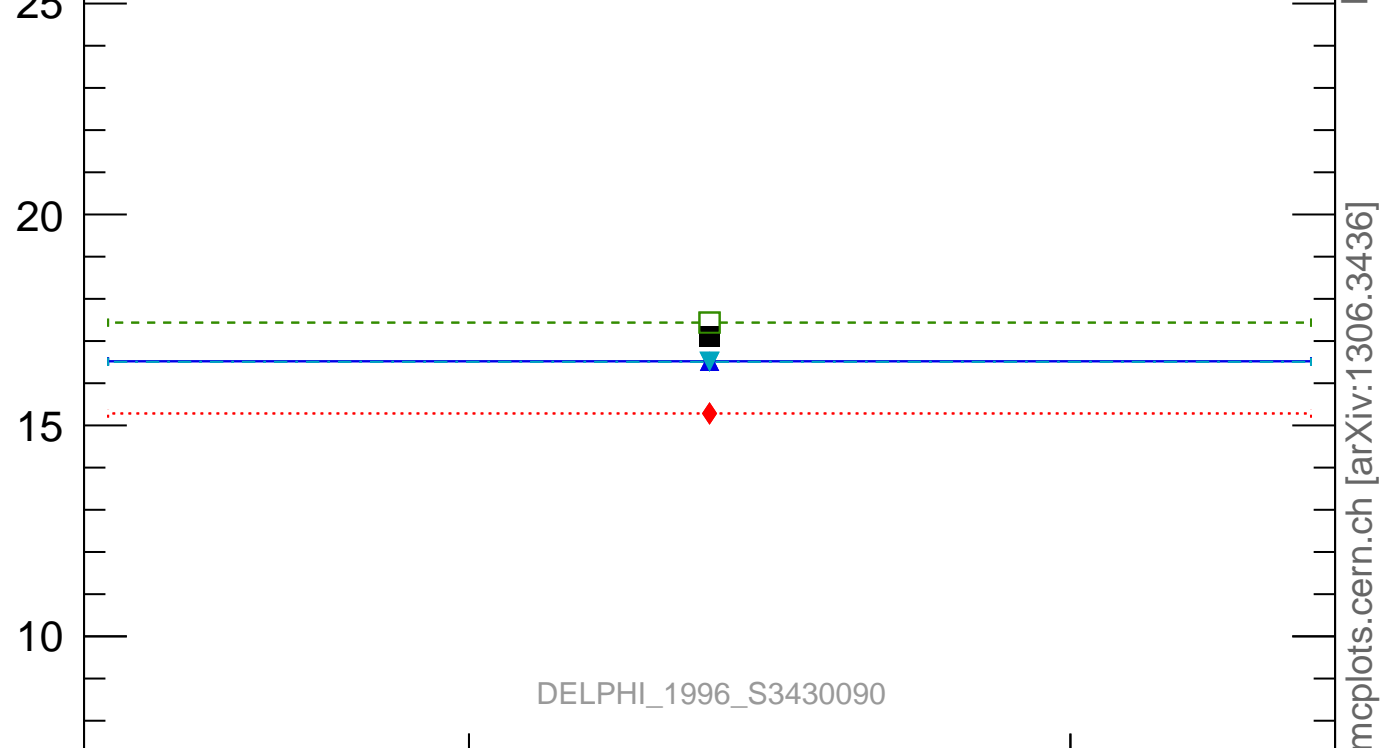

Multiplicity

 π multiplicity (π^\pm)

- DELPHI
- - - □ Herwig 7.0.4 default
- - - ▲ Pythia 8.226 default
- - - ◆ Sherpa 1.2.3 default
- - - ▼ Vincia 1.1.02_8.185 default

Rivet 3.1.0, $\geq 7M$ events

mcplots.cern.ch [arXiv:1306.3436]

DELPHI_1996_S3430090

Ratio to DELPHI

91

91.5