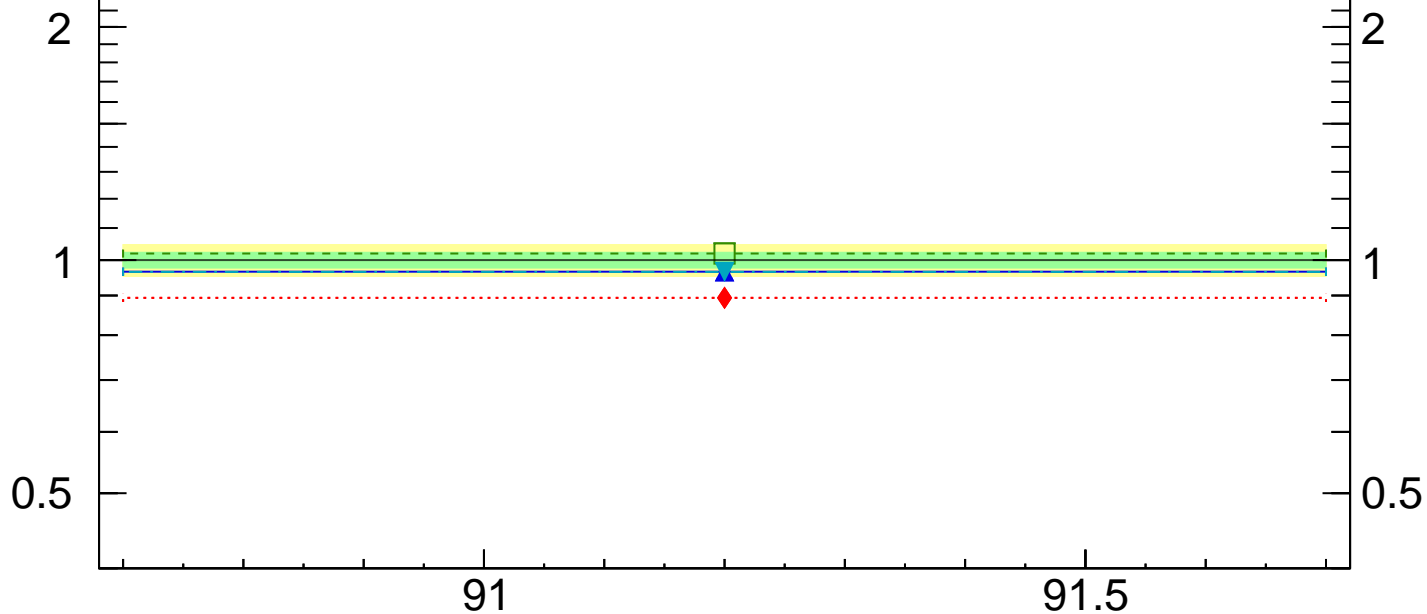

Multiplicity

 π multiplicity (π^\pm)

- DELPHI
- - - □ Herwig 7.0.4 default
- - - ▲ Pythia 8.226 default
- - - ◆ Sherpa 1.2.3 default
- - - ▼ Vincia 1.1.02_8.185 default

Rivet 3.1.0, $\geq 7M$ events

mcplots.cern.ch [arXiv:1306.3436]

DELPHI_1996_S3430090

Ratio to DELPHI

91

91.5