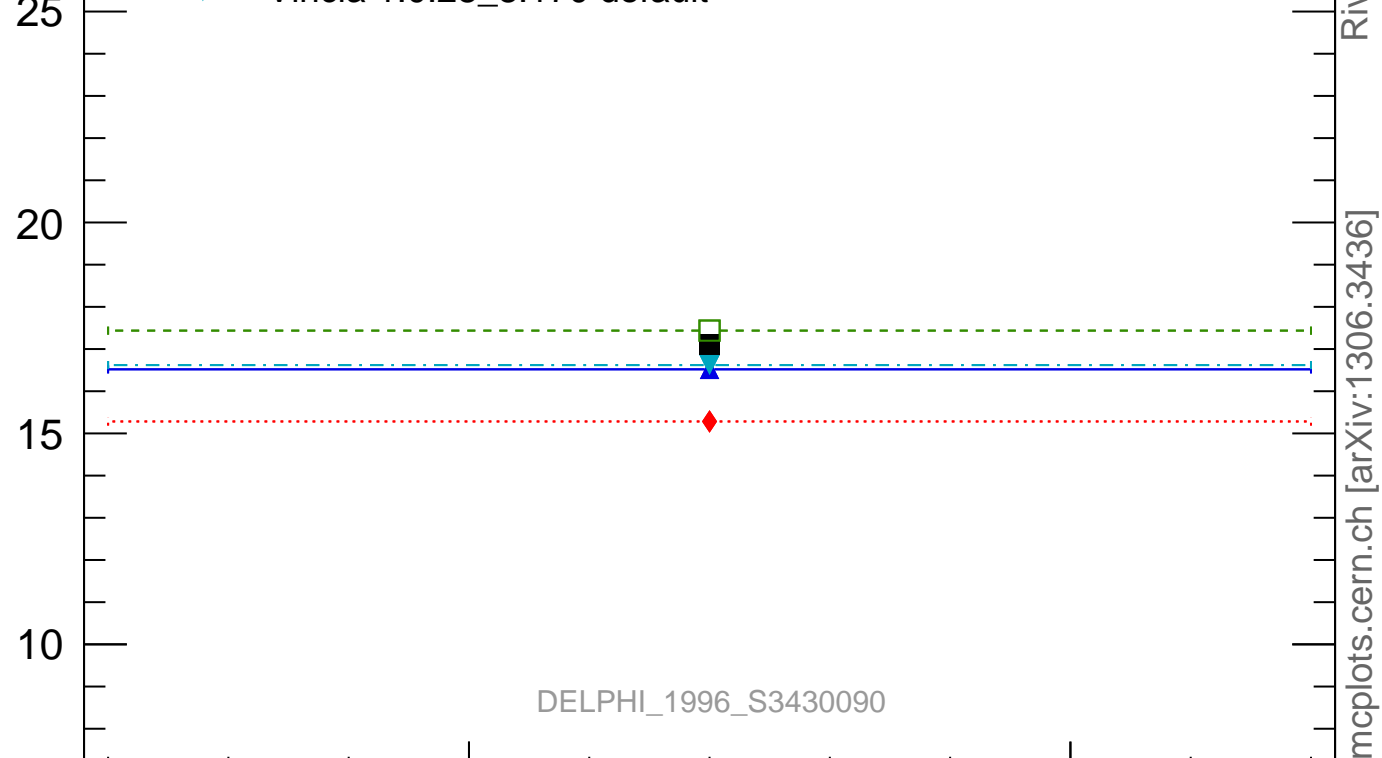

Multiplicity

 $\pi$  multiplicity ( $\pi^\pm$ )

- DELPHI
- - □ Herwig 7.0.4 default
- - ▲ Pythia 8.301 default
- - ◆ Sherpa 1.2.3 default
- - ▼ Vincia 1.0.28\_8.170 default

Rivet 3.1.0,  $\geq 7.3M$  events

mcplots.cern.ch [arXiv:1306.3436]

Ratio to DELPHI

91

91.5