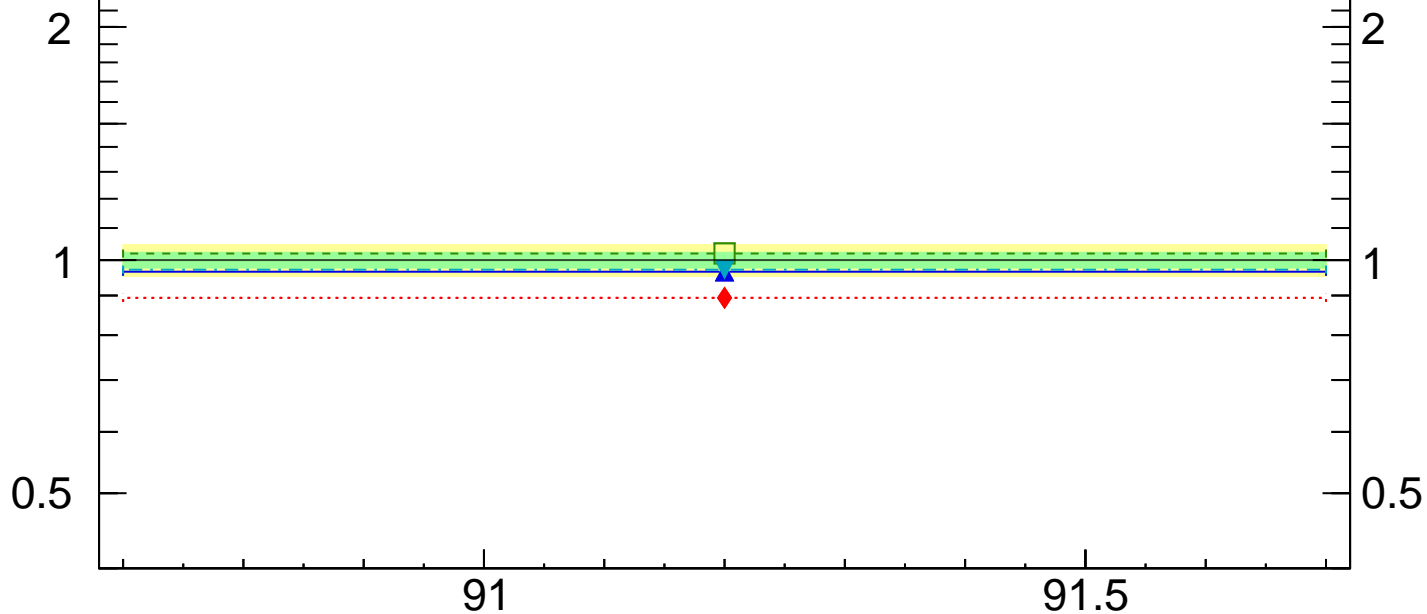

Multiplicity

 $\pi$  multiplicity ( $\pi^\pm$ )

- DELPHI
- - □ Herwig 7.0.4 default
- - ▲ Pythia 8.301 default
- - ◆ Sherpa 1.2.3 default
- - ▼ Vincia 1.0.28\_8.170 default

Rivet 3.1.0,  $\geq 7.3M$  events

mcplots.cern.ch [arXiv:1306.3436]

Ratio to DELPHI

91

91.5