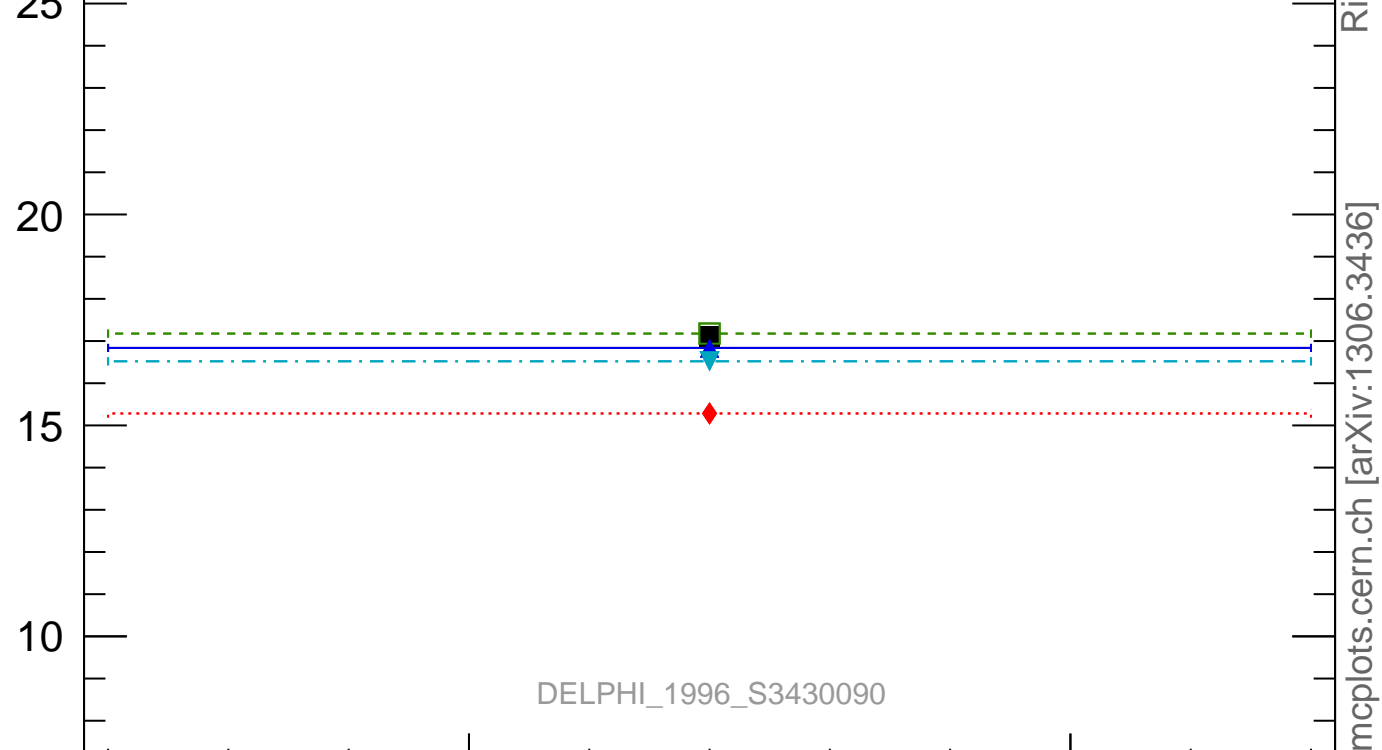

Multiplicity

 π multiplicity (π^\pm)

- DELPHI
- - □ Herwig 7.1.1 default
- - ▲ Pythia 8.170 default
- - ◆ Sherpa 1.2.3 default
- - ▼ Vincia 1.1.00_8.176 default

Ratio to DELPHI