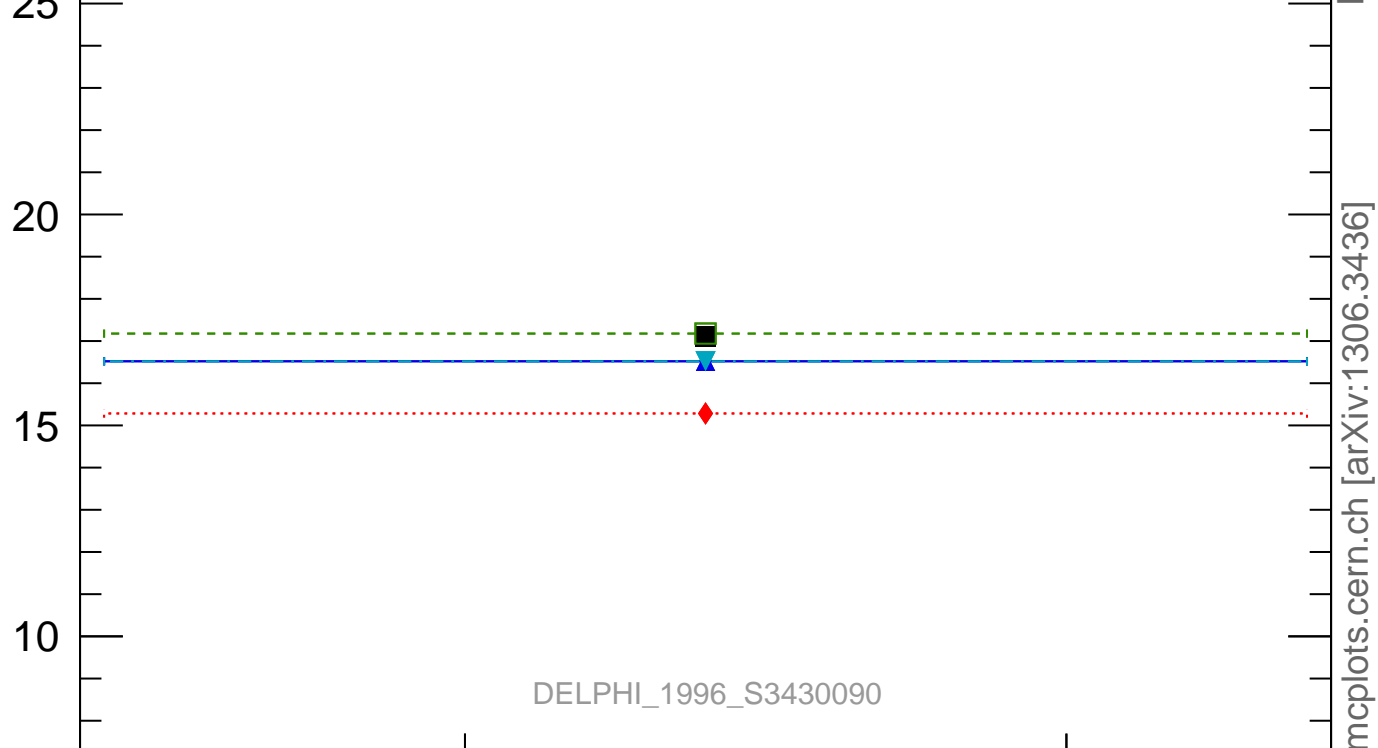

Multiplicity

 π multiplicity (π^\pm)

- DELPHI
- - □ Herwig 7.1.1 default
- - ▲ Pythia 8.226 default
- - ◆ Sherpa 1.2.3 default
- - ▼ Vincia 1.1.00_8.176 default

Rivet 3.1.0, $\geq 7M$ events

mcplots.cern.ch [arXiv:1306.3436]

DELPHI_1996_S3430090

Ratio to DELPHI

91

91.5