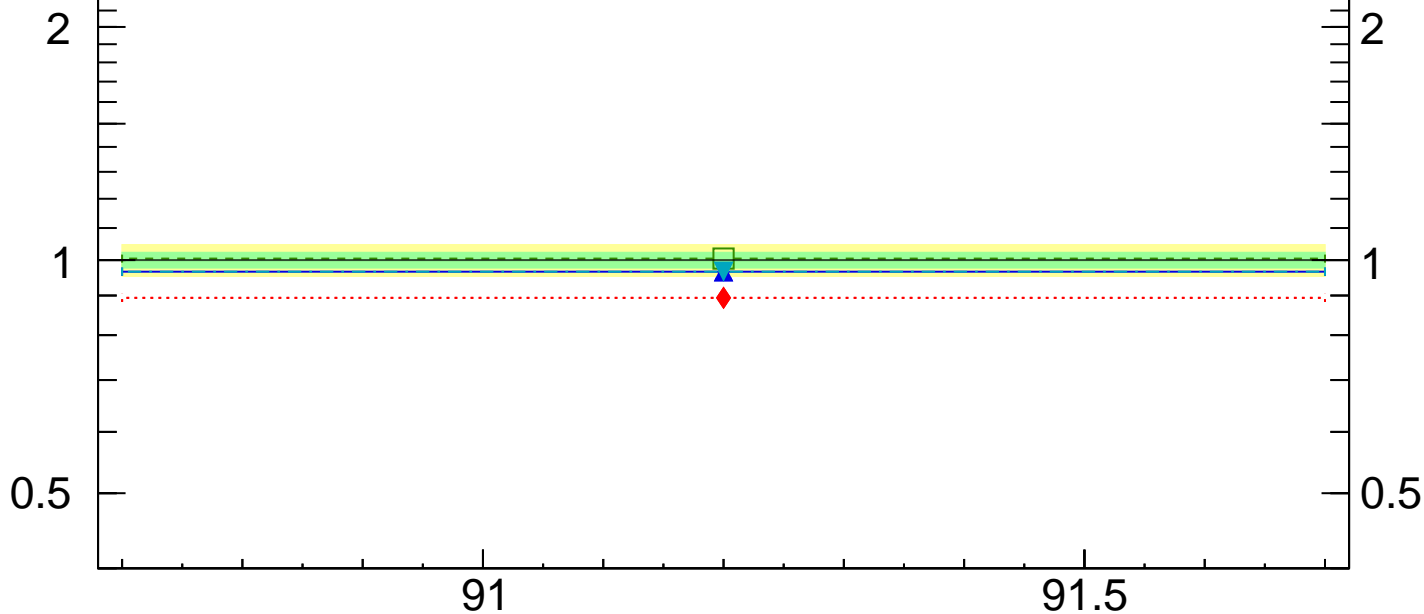

Multiplicity

 π multiplicity (π^\pm)

- DELPHI
- - □ Herwig 7.1.1 default
- - ▲ Pythia 8.226 default
- - ◆ Sherpa 1.2.3 default
- - ▼ Vincia 1.1.00_8.176 default

Rivet 3.1.0, $\geq 7M$ events

mcplots.cern.ch [arXiv:1306.3436]

DELPHI_1996_S3430090

Ratio to DELPHI

91

91.5