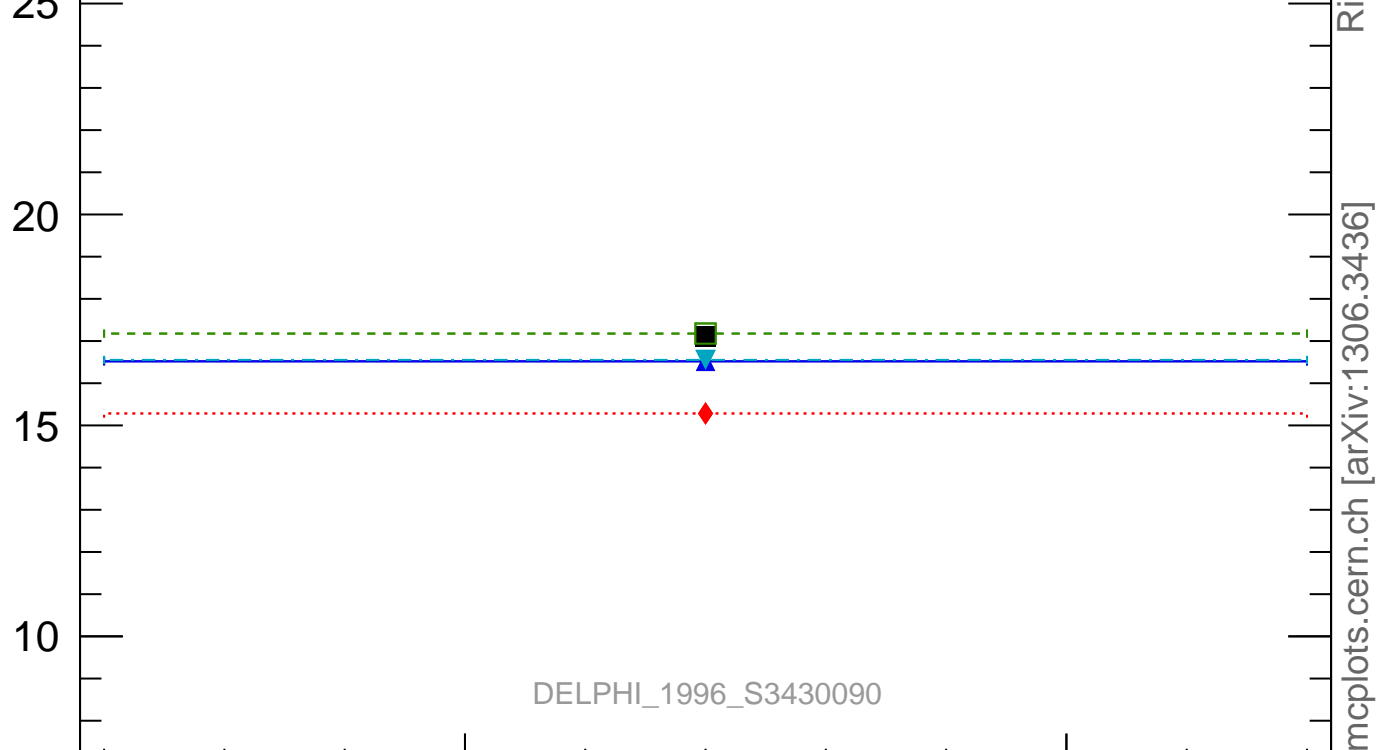

Multiplicity

 $\pi$  multiplicity ( $\pi^\pm$ )

- DELPHI
- - □ Herwig 7.1.4 default
- - ▲ Pythia 8.301 default
- - ◆ Sherpa 1.2.3 default
- - ▼ Vincia 2.3.01\_8.243 default

Rivet 3.1.0,  $\geq 7.2$ M events

mcplots.cern.ch [arXiv:1306.3436]

DELPHI\_1996\_S3430090

Ratio to DELPHI