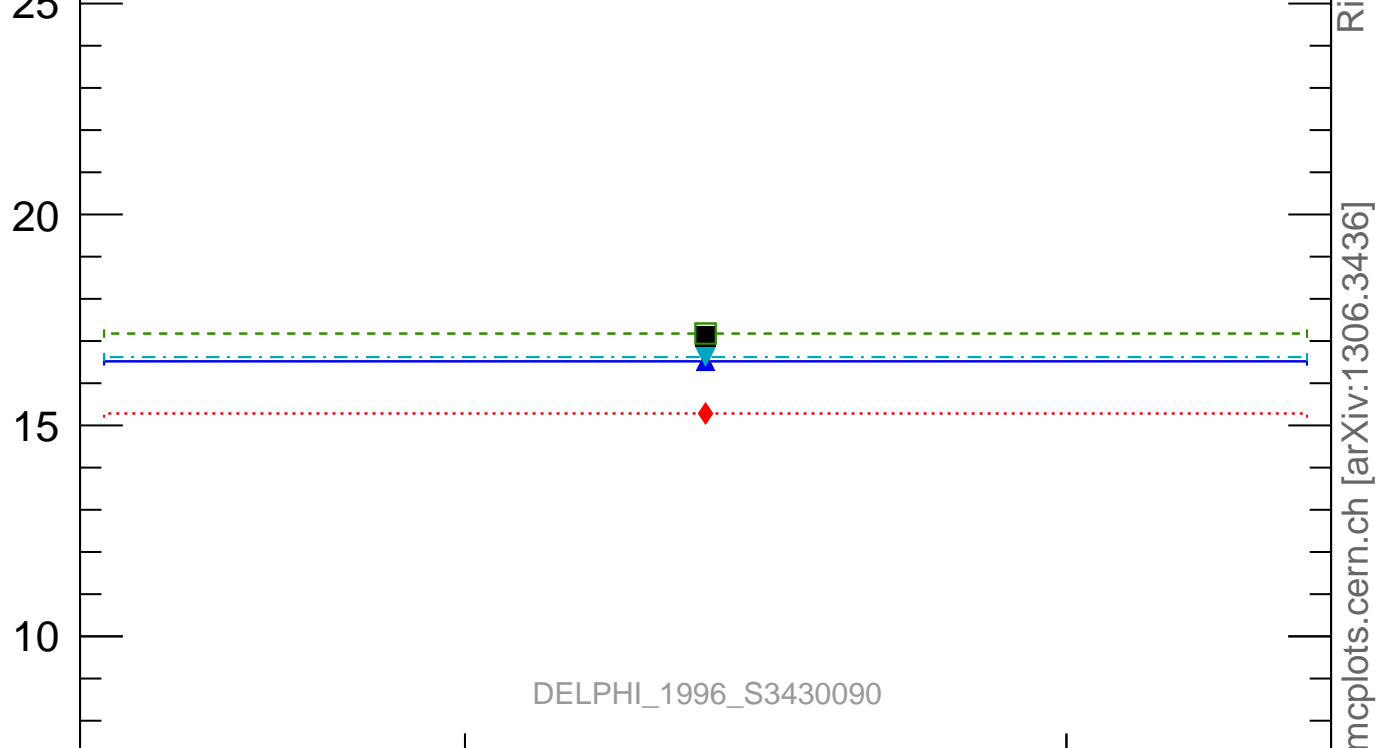

Multiplicity

 π multiplicity (π^\pm)

- DELPHI
- - □ Herwig 7.1.4 default
- - ▲ Pythia 8.301 default
- - ◆ Sherpa 1.2.3 default
- - ▼ Vincia 1.0.28_8.170 default

Rivet 3.1.0, $\geq 7.2M$ events

mcplots.cern.ch [arXiv:1306.3436]

DELPHI_1996_S3430090

Ratio to DELPHI

91

91.5