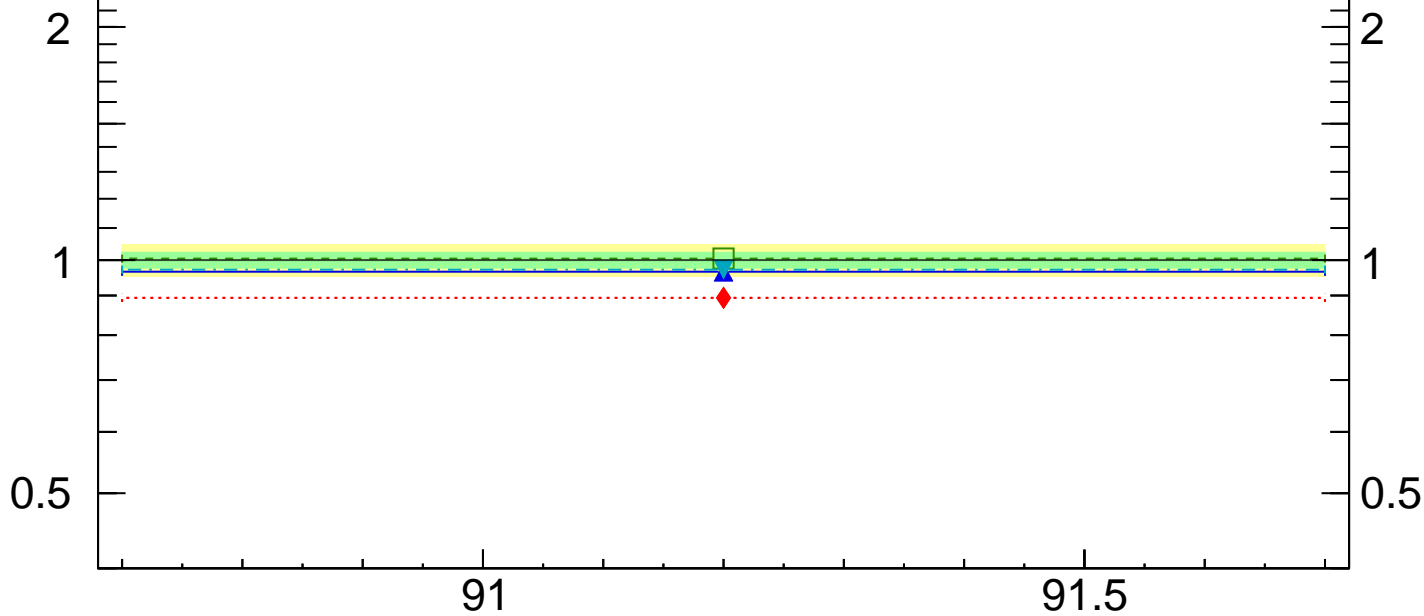

Multiplicity

 π multiplicity (π^\pm)

- DELPHI
- - □ Herwig 7.1.4 default
- - ▲ Pythia 8.301 default
- - ◆ Sherpa 1.2.3 default
- - ▼ Vincia 1.0.28_8.170 default

Rivet 3.1.0, $\geq 7.2M$ events

mcplots.cern.ch [arXiv:1306.3436]

DELPHI_1996_S3430090

Ratio to DELPHI

91

91.5