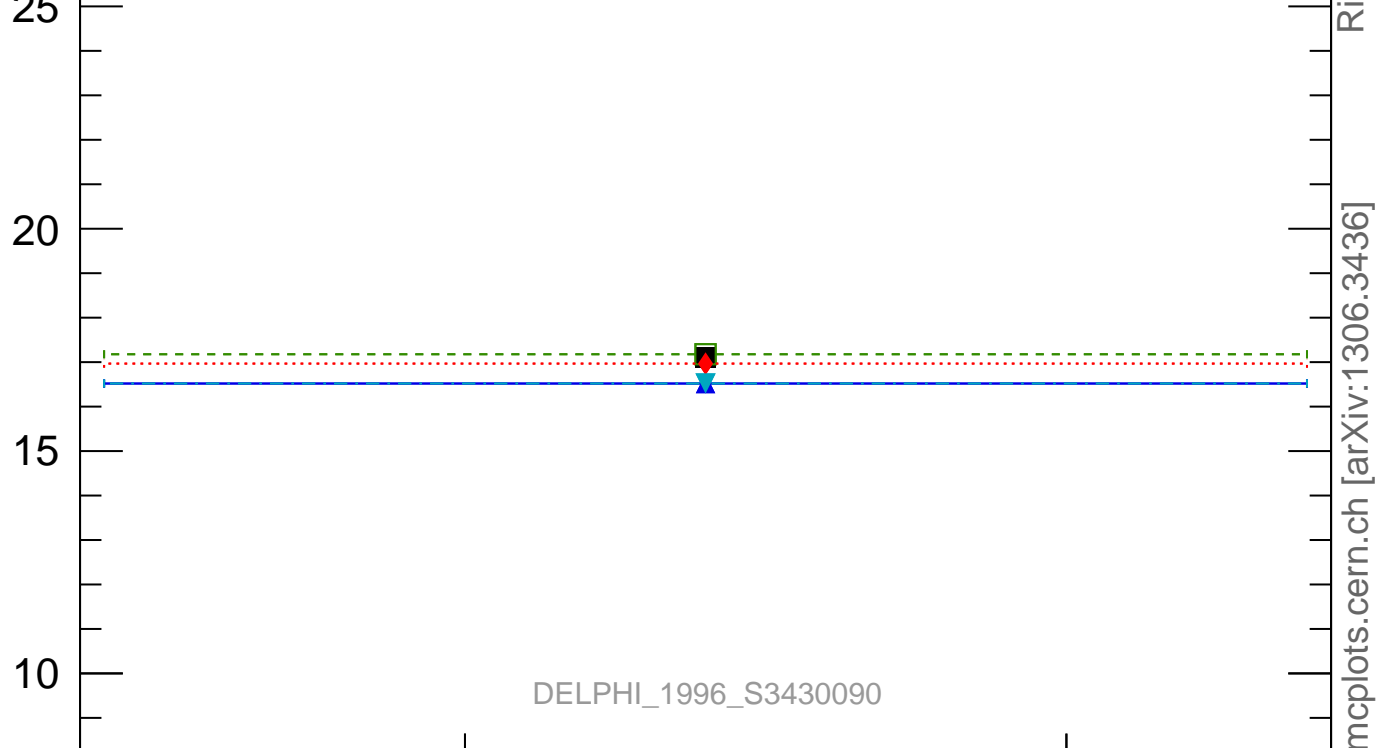

Multiplicity

 $\pi$  multiplicity ( $\pi^\pm$ )

- DELPHI
- - □ Herwig 7.1.4 default
- - ▲ Pythia 8.301 default
- - ◆ Sherpa 2.2.8 default
- - ▼ Vincia 1.1.00\_8.176 default

Rivet 3.1.0,  $\geq 7.2M$  events

mcplots.cern.ch [arXiv:1306.3436]

Ratio to DELPHI