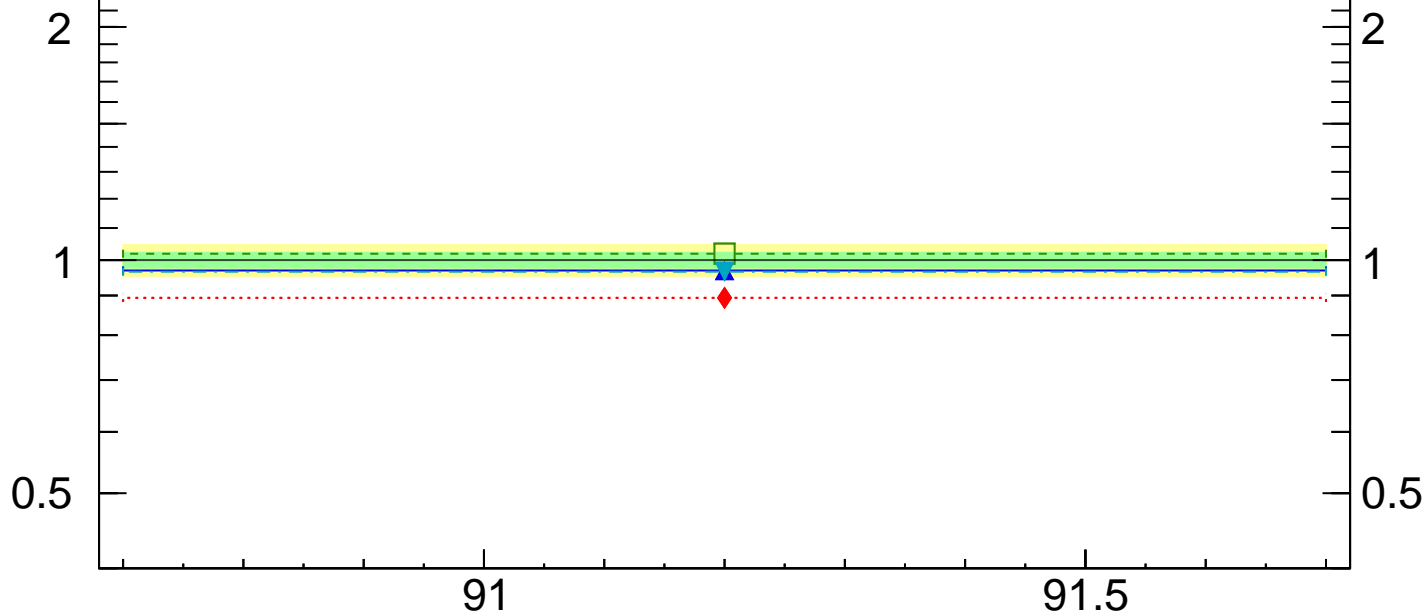

Multiplicity

 π multiplicity (π^\pm)

- DELPHI
- - □ Herwig 7.2.0 default
- - ▲ Pythia 8.212 default
- - ◆ Sherpa 1.2.3 default
- - ▼ Vincia 1.1.00_8.176 default

Rivet 3.1.0, $\geq 5.7M$ events

mcplots.cern.ch [arXiv:1306.3436]

DELPHI_1996_S3430090

Ratio to DELPHI

91

91.5