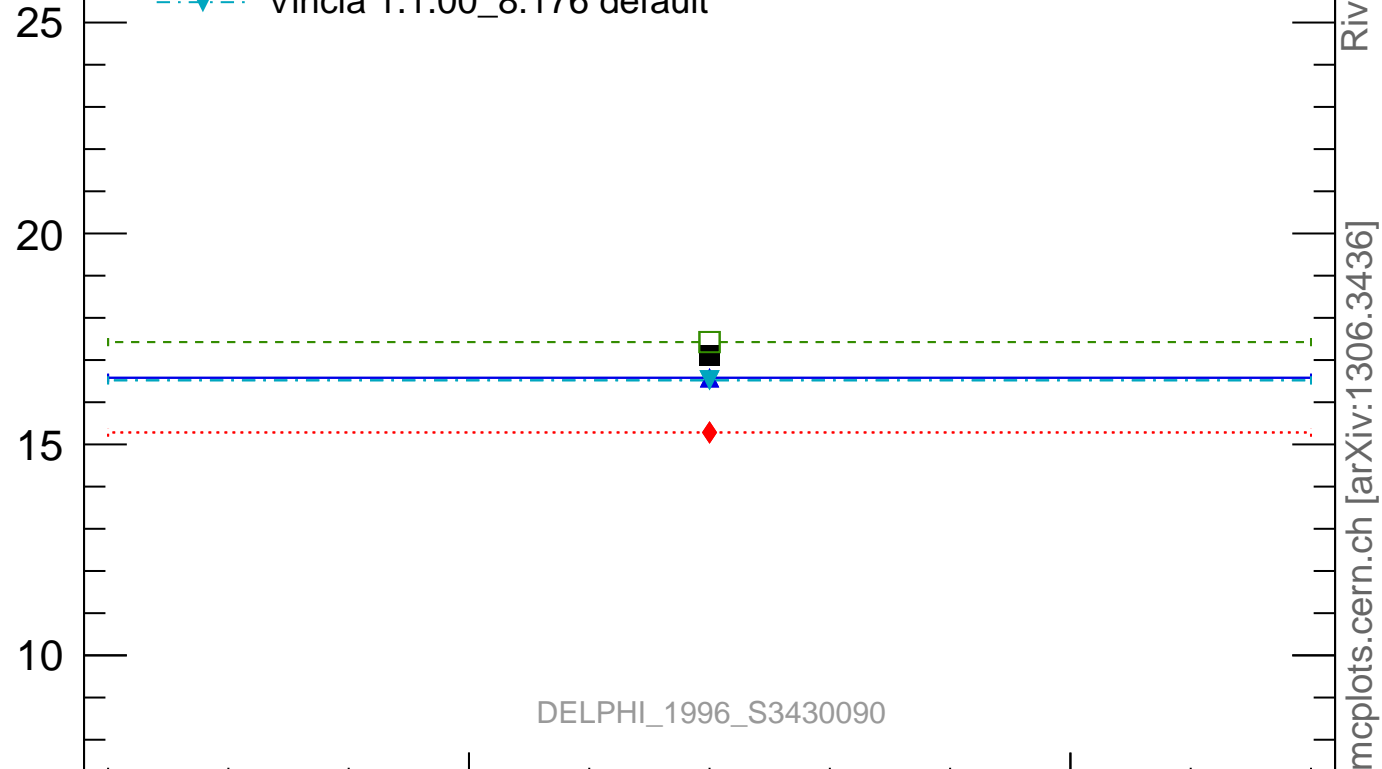

Multiplicity

 π multiplicity (π^\pm)

- DELPHI
- - □ Herwig 7.2.0 default
- - ▲ Pythia 8.212 default
- - ◆ Sherpa 1.2.3 default
- - ▼ Vincia 1.1.00_8.176 default

Rivet 3.1.0, $\geq 5.7M$ events

mcplots.cern.ch [arXiv:1306.3436]

DELPHI_1996_S3430090

Ratio to DELPHI

91

91.5