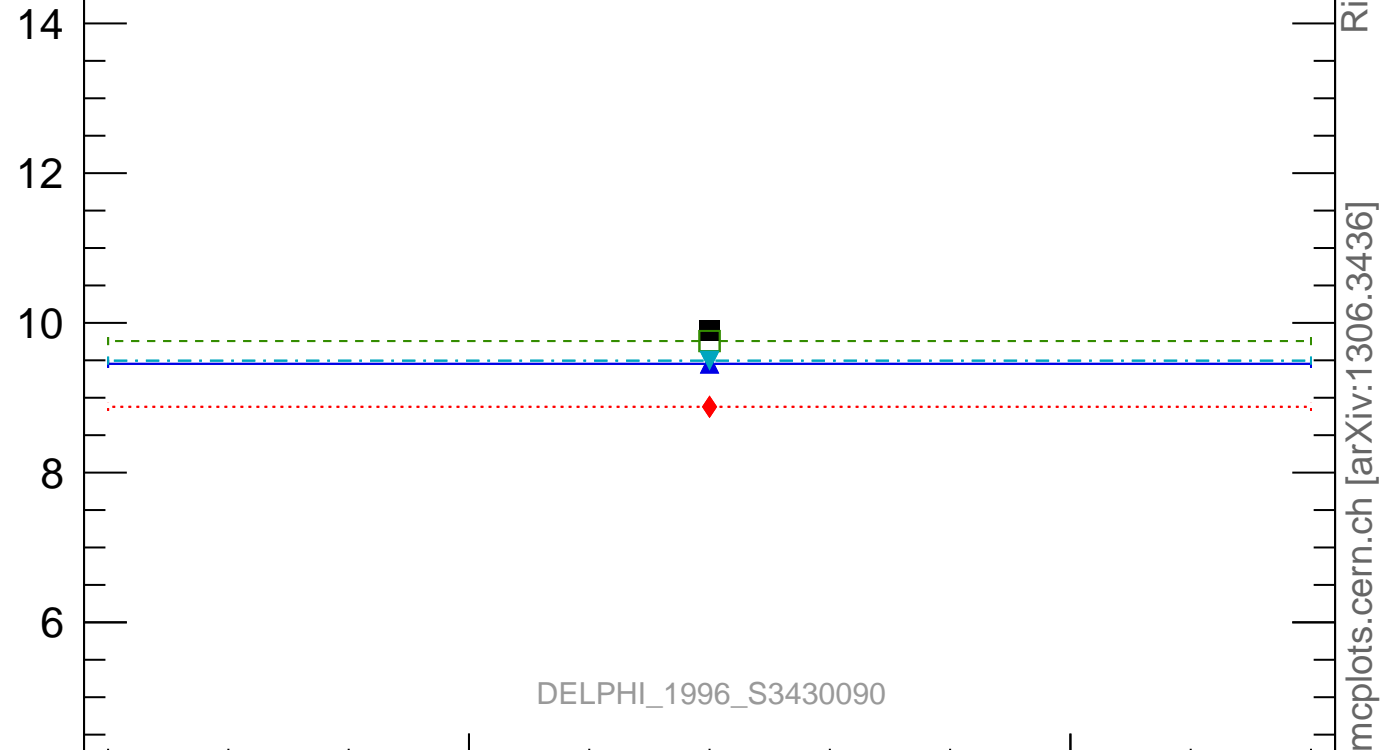

Multiplicity

 π multiplicity (π^0)

- DELPHI
- - □ Herwig 7.1.1 default
- - ▲ Pythia 8.301 default
- - ◆ Sherpa 1.2.3 default
- - ▼ Vincia 1.1.03_8.185 default

Rivet 3.1.0, $\geq 7.2M$ events

mcplots.cern.ch [arXiv:1306.3436]

Ratio to DELPHI