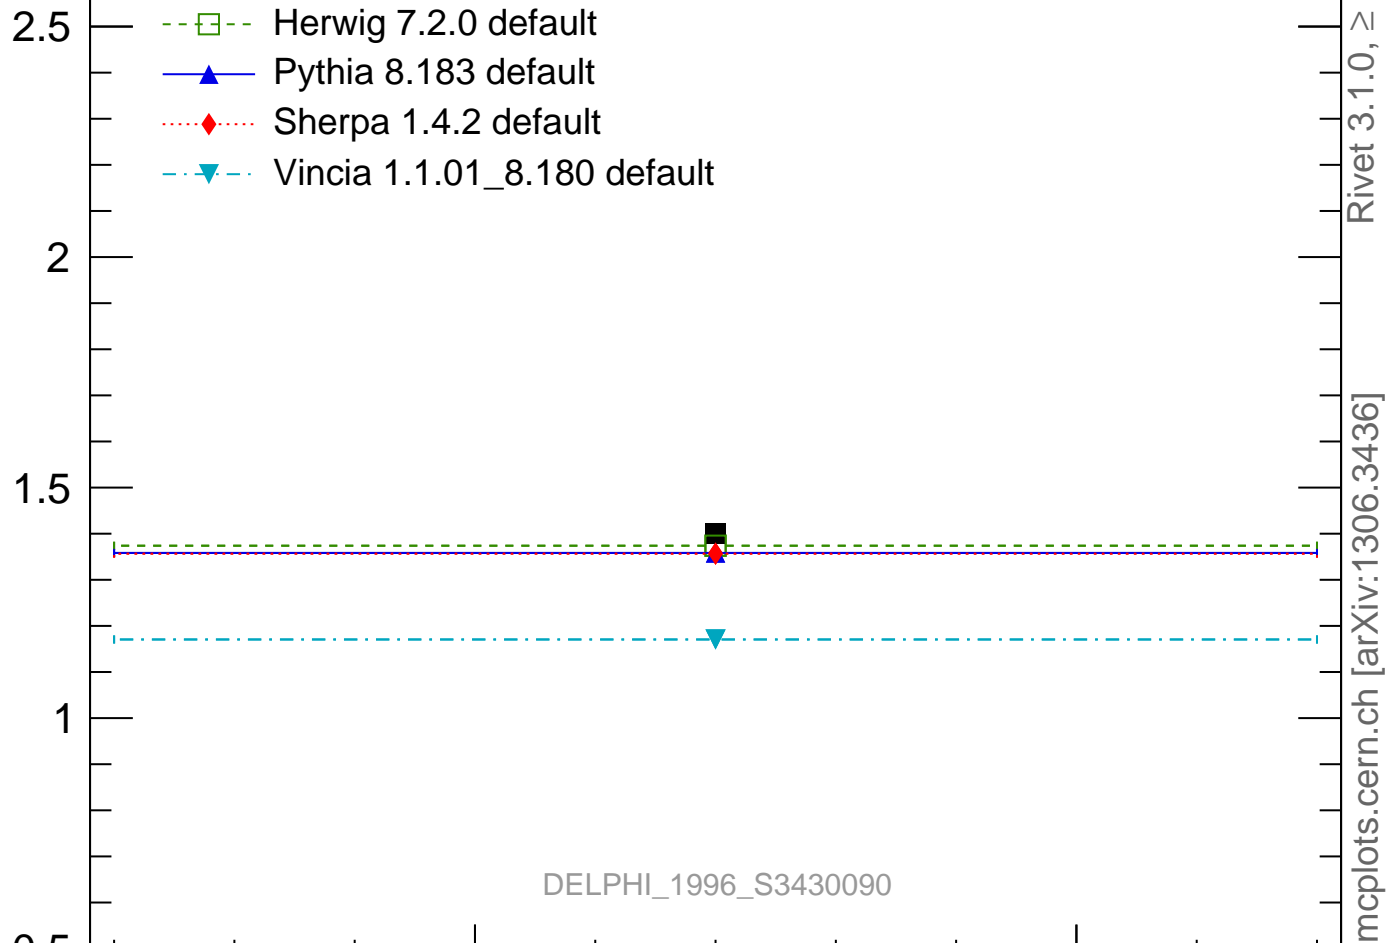

Multiplicity

- DELPHI
- - □ Herwig 7.2.0 default
- - ▲ Pythia 8.183 default
- - ◆ Sherpa 1.4.2 default
- - ▼ Vincia 1.1.01\_8.180 default

Ratio to DELPHI