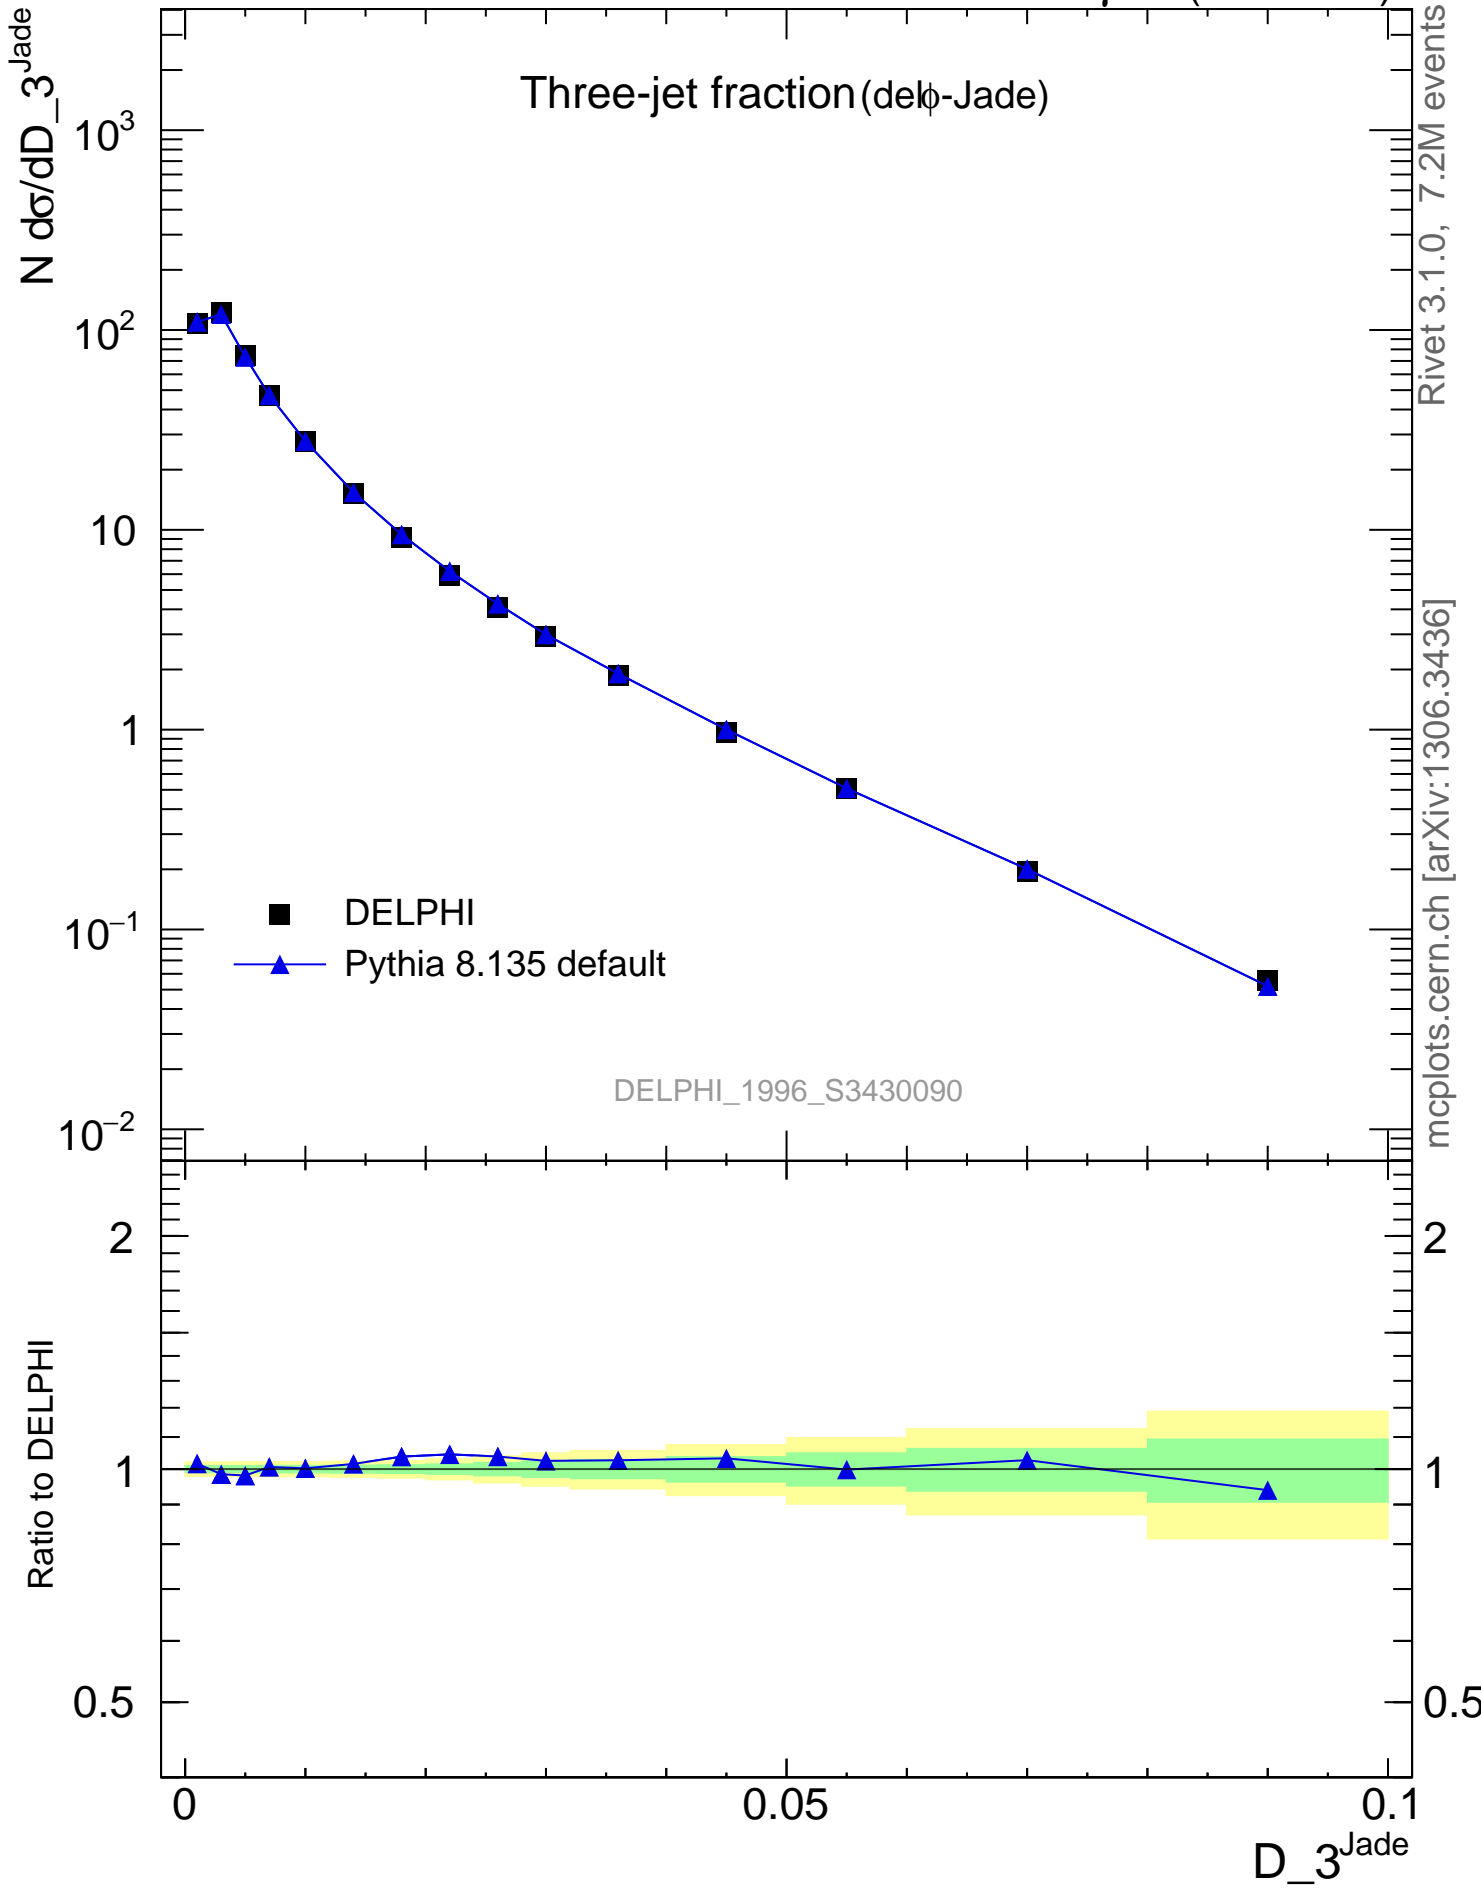

Three-jet fraction (delφ-Jade)

■ DELPHI
▲ Pythia 8.135 default

DELPHI_1996_S3430090

Rivet 3.1.0, 7.2M events
mcplots.cern.ch [arXiv:1306.3436]