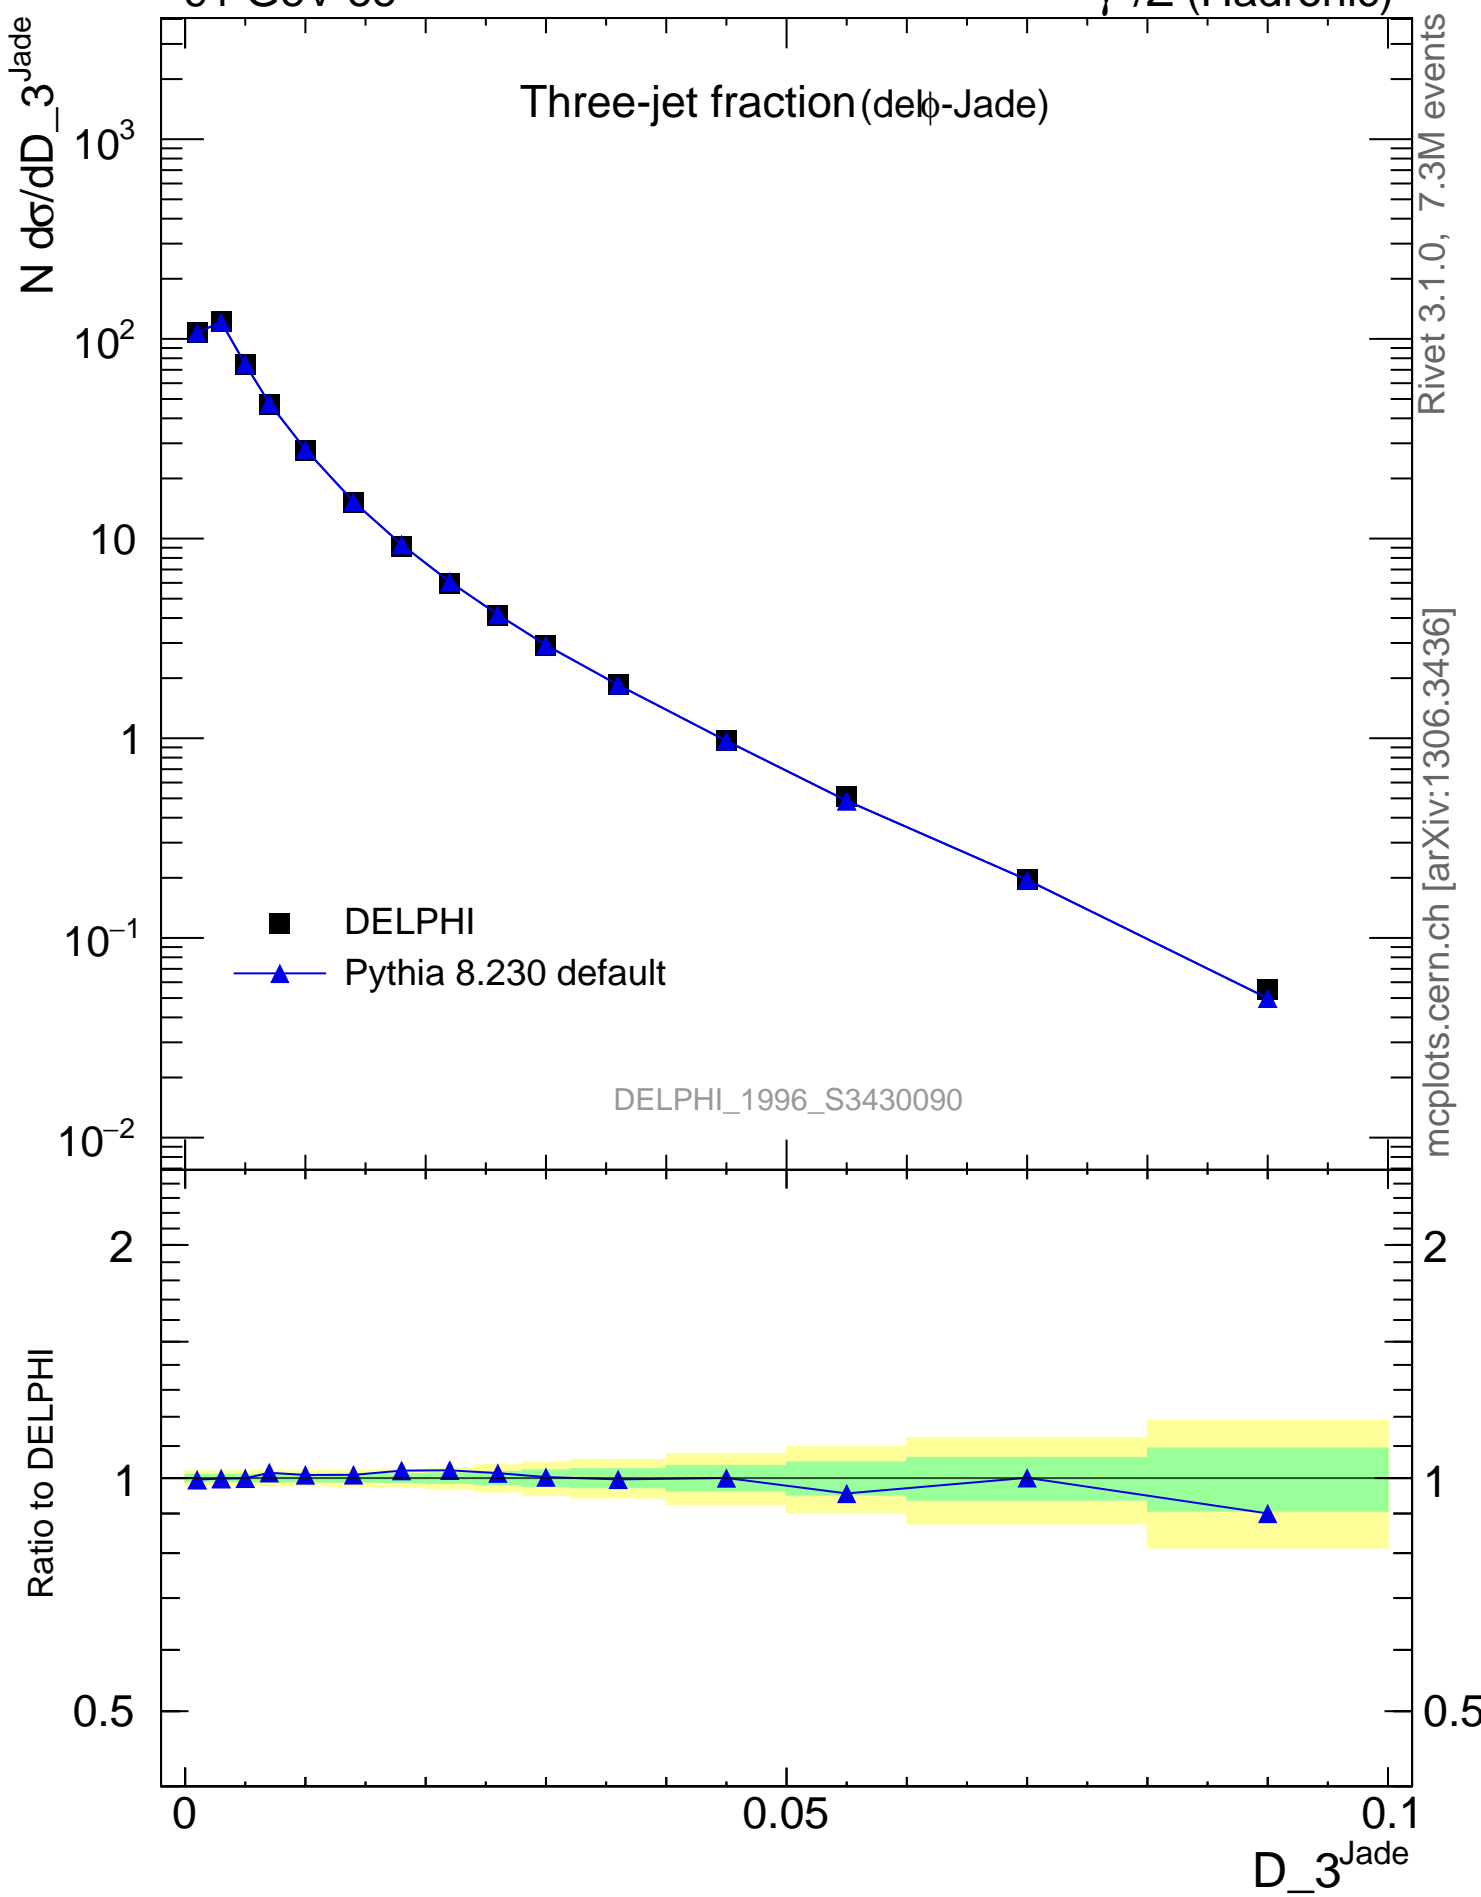

Three-jet fraction (delφ-Jade)

■ DELPHI
▲ Pythia 8.230 default

DELPHI_1996_S3430090

Rivet 3.1.0, 7.3M events
mcplots.cern.ch [arXiv:1306.3436]