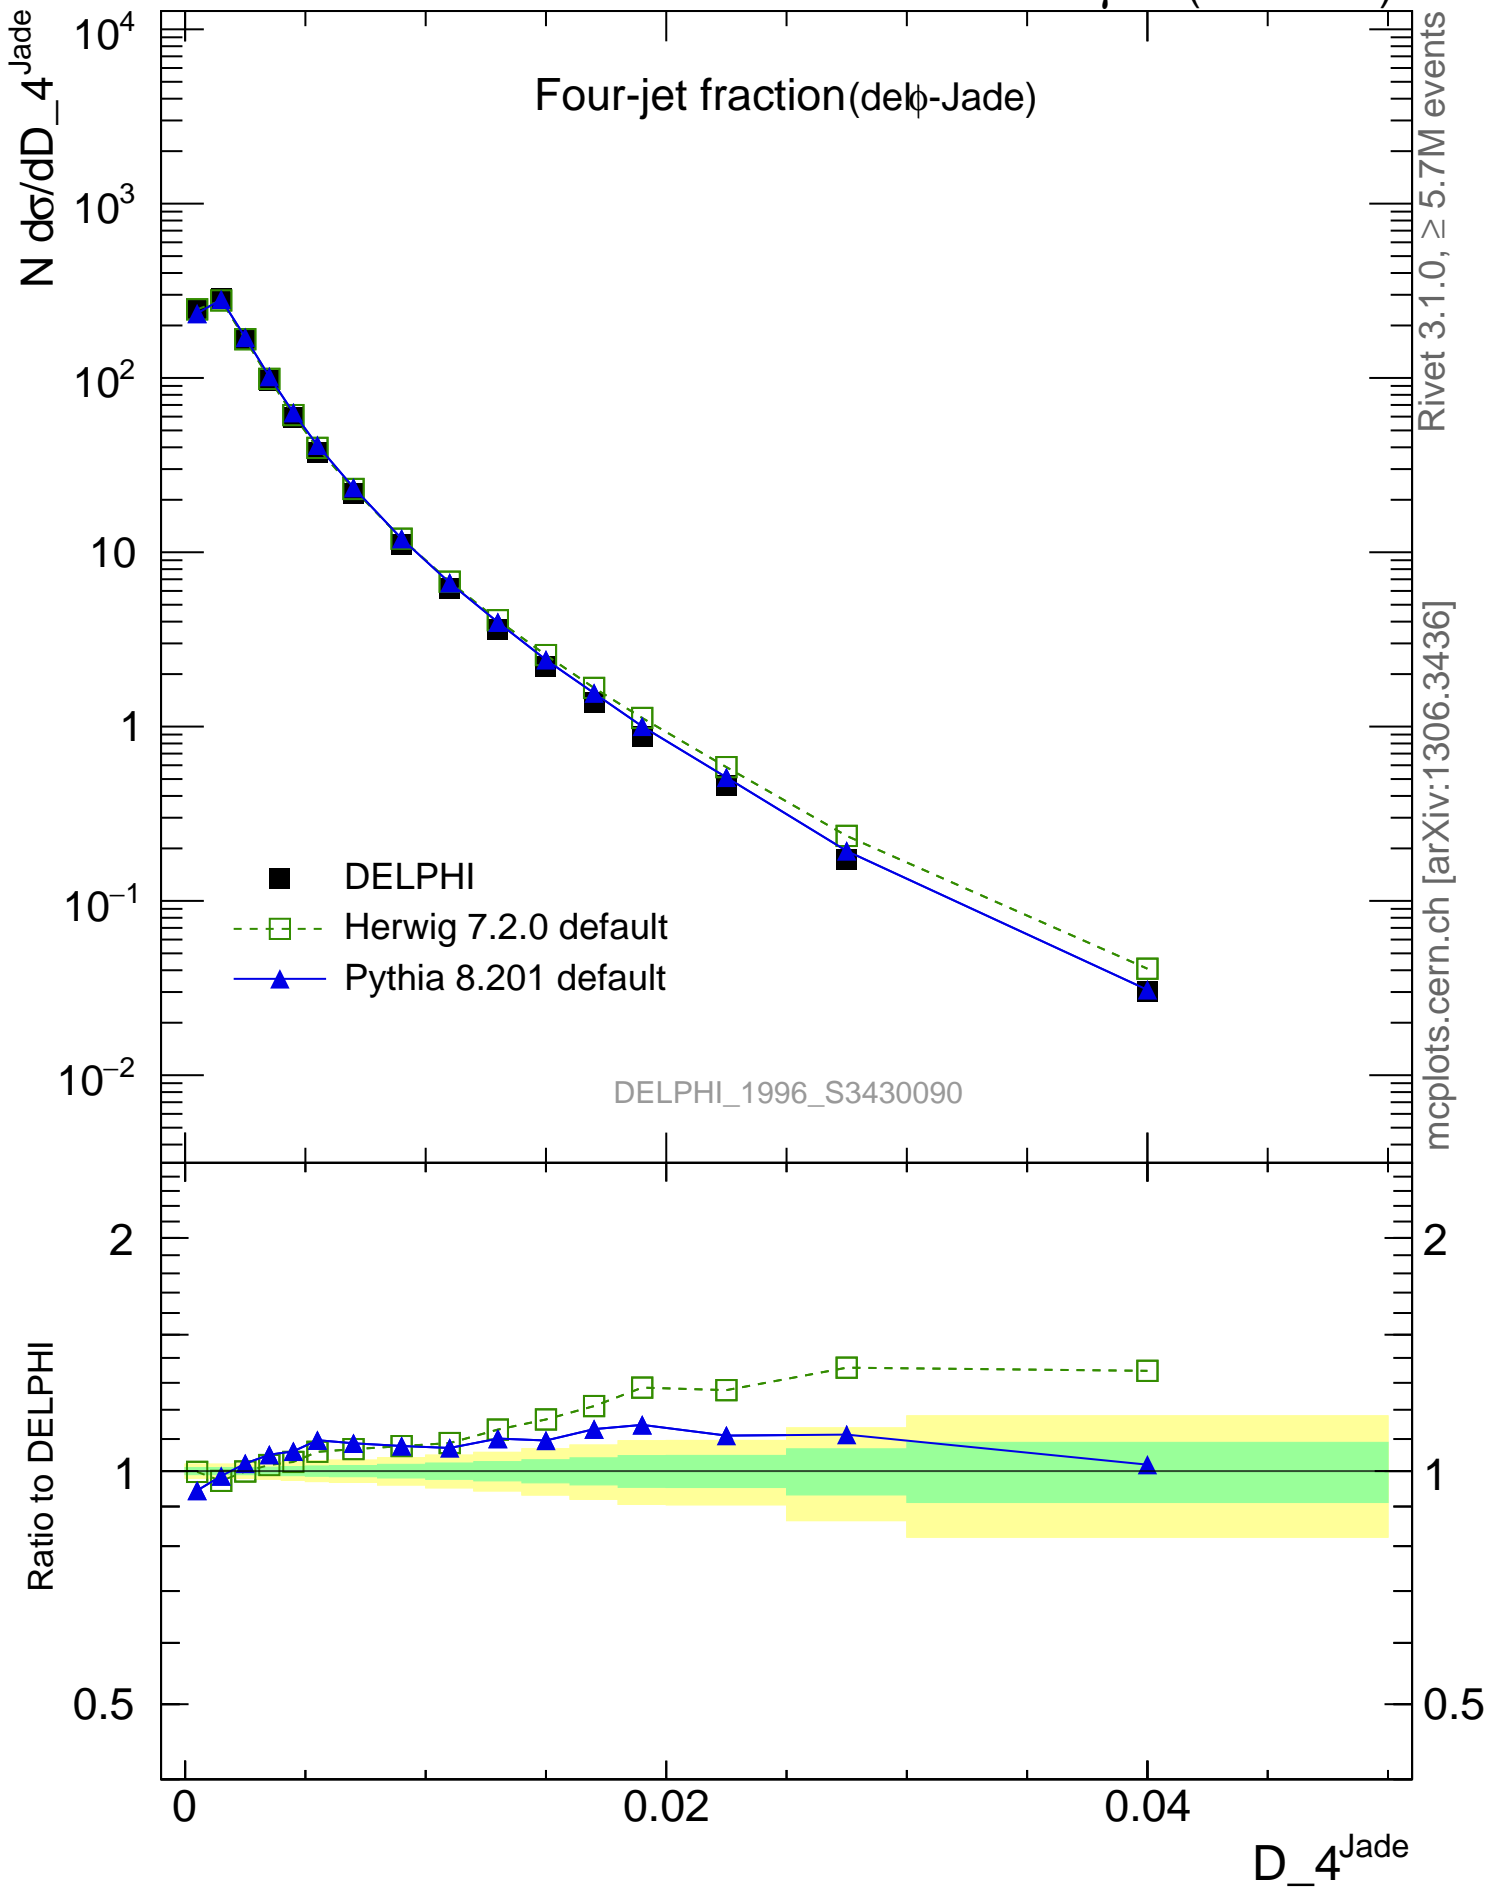

Four-jet fraction(delo-Jade)

Rivet 3.1.0, $\geq 5.7\text{M}$ events
mcplots.cern.ch [arXiv:1306.3436]