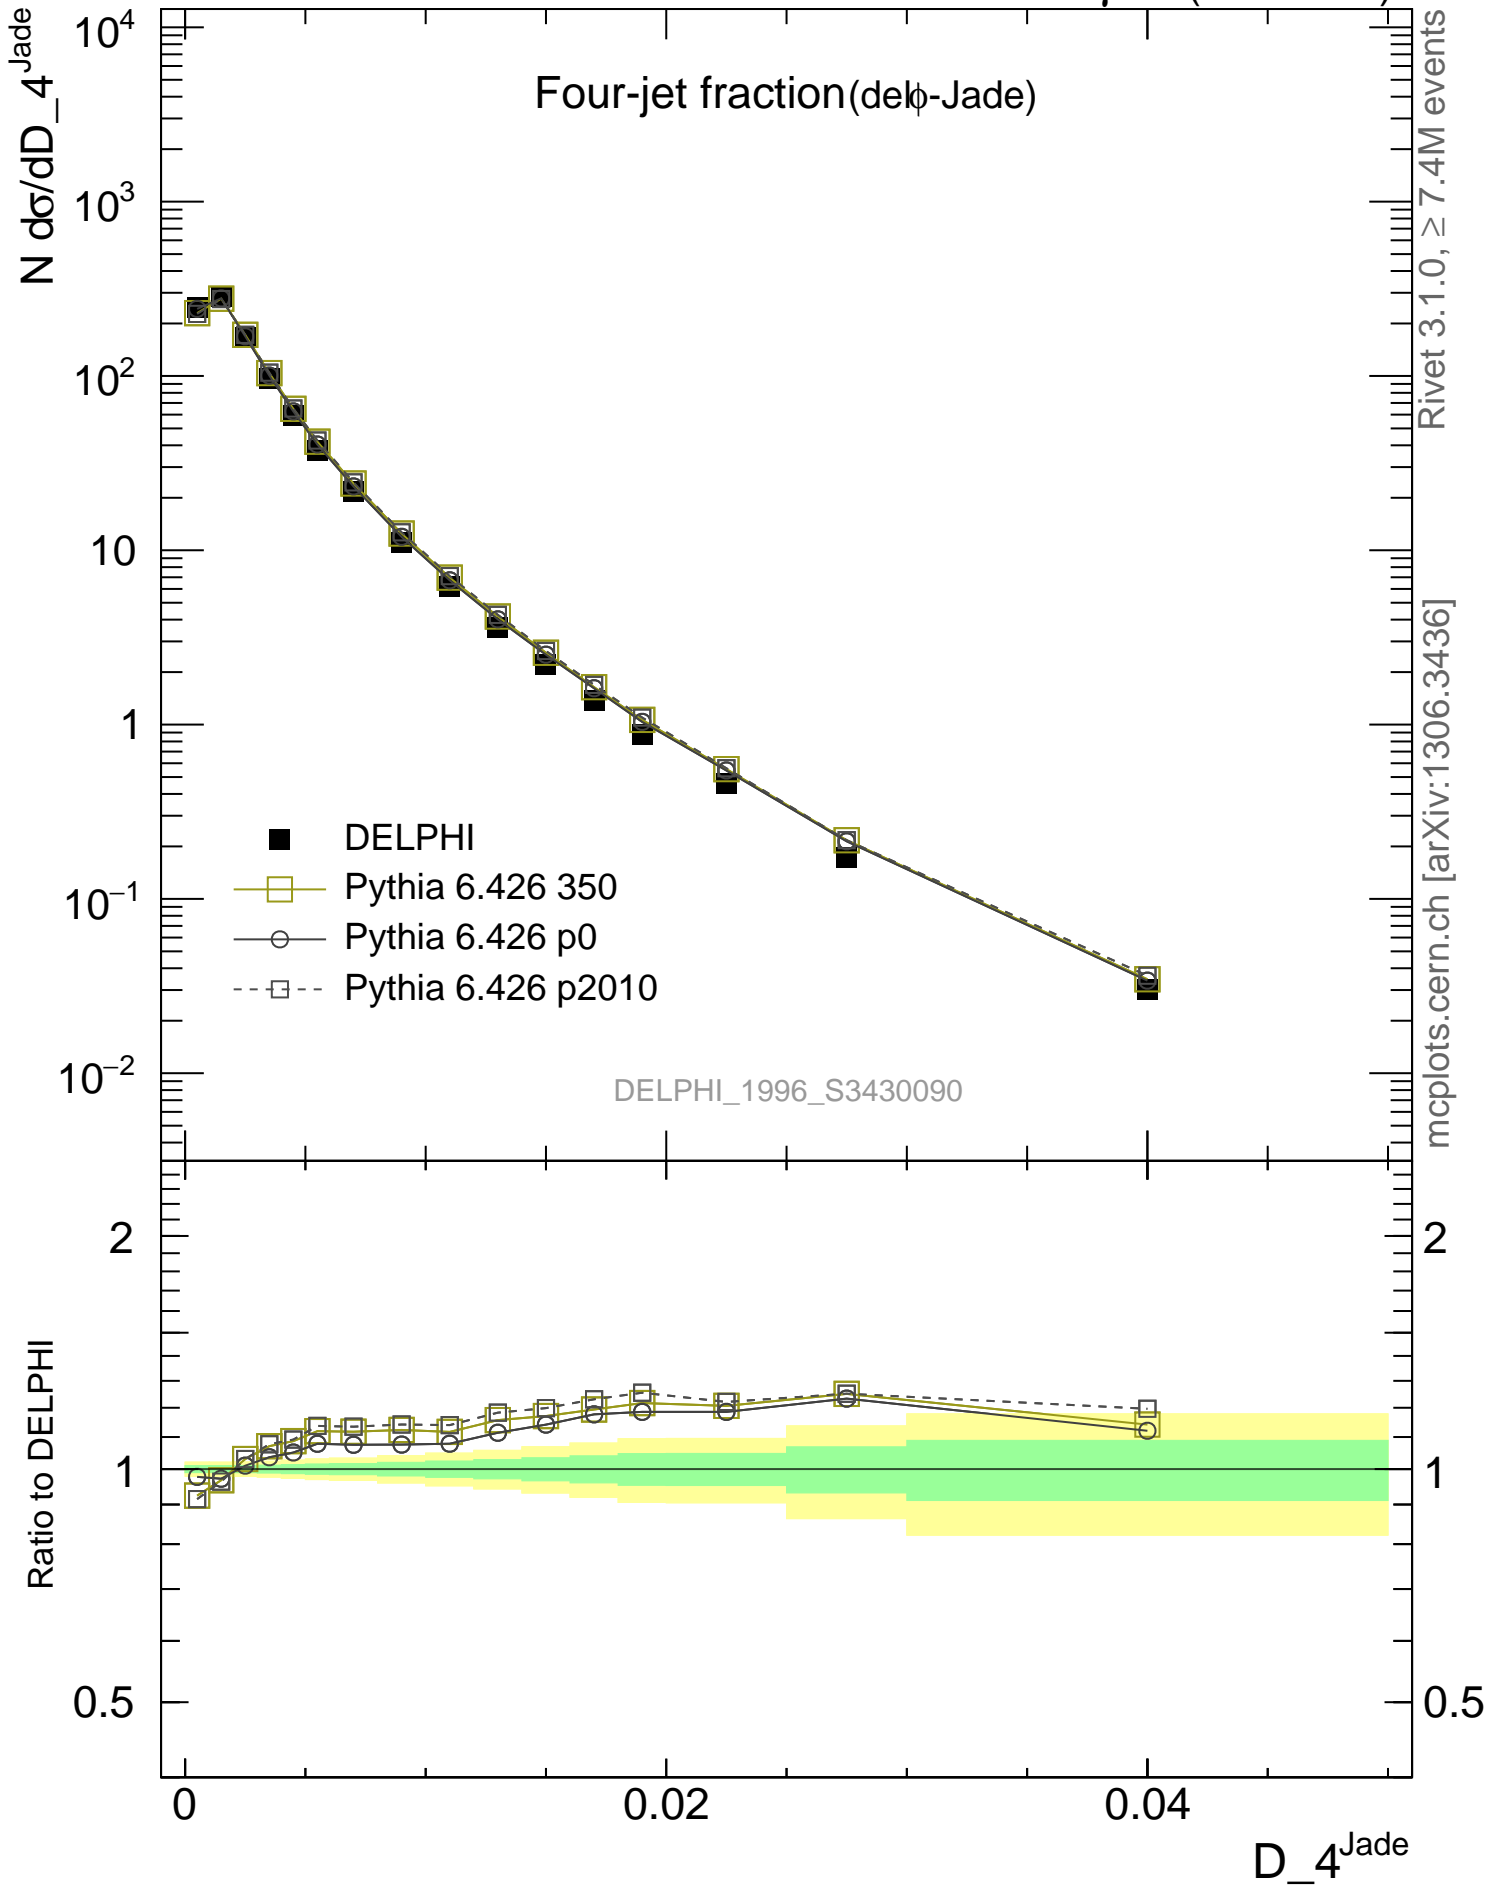

Four-jet fraction(delo-Jade)

Rivet 3.1.0, $\geq 7.4\text{M}$ events
mcplots.cern.ch [arXiv:1306.3436]

DELPHI_1996_S3430090