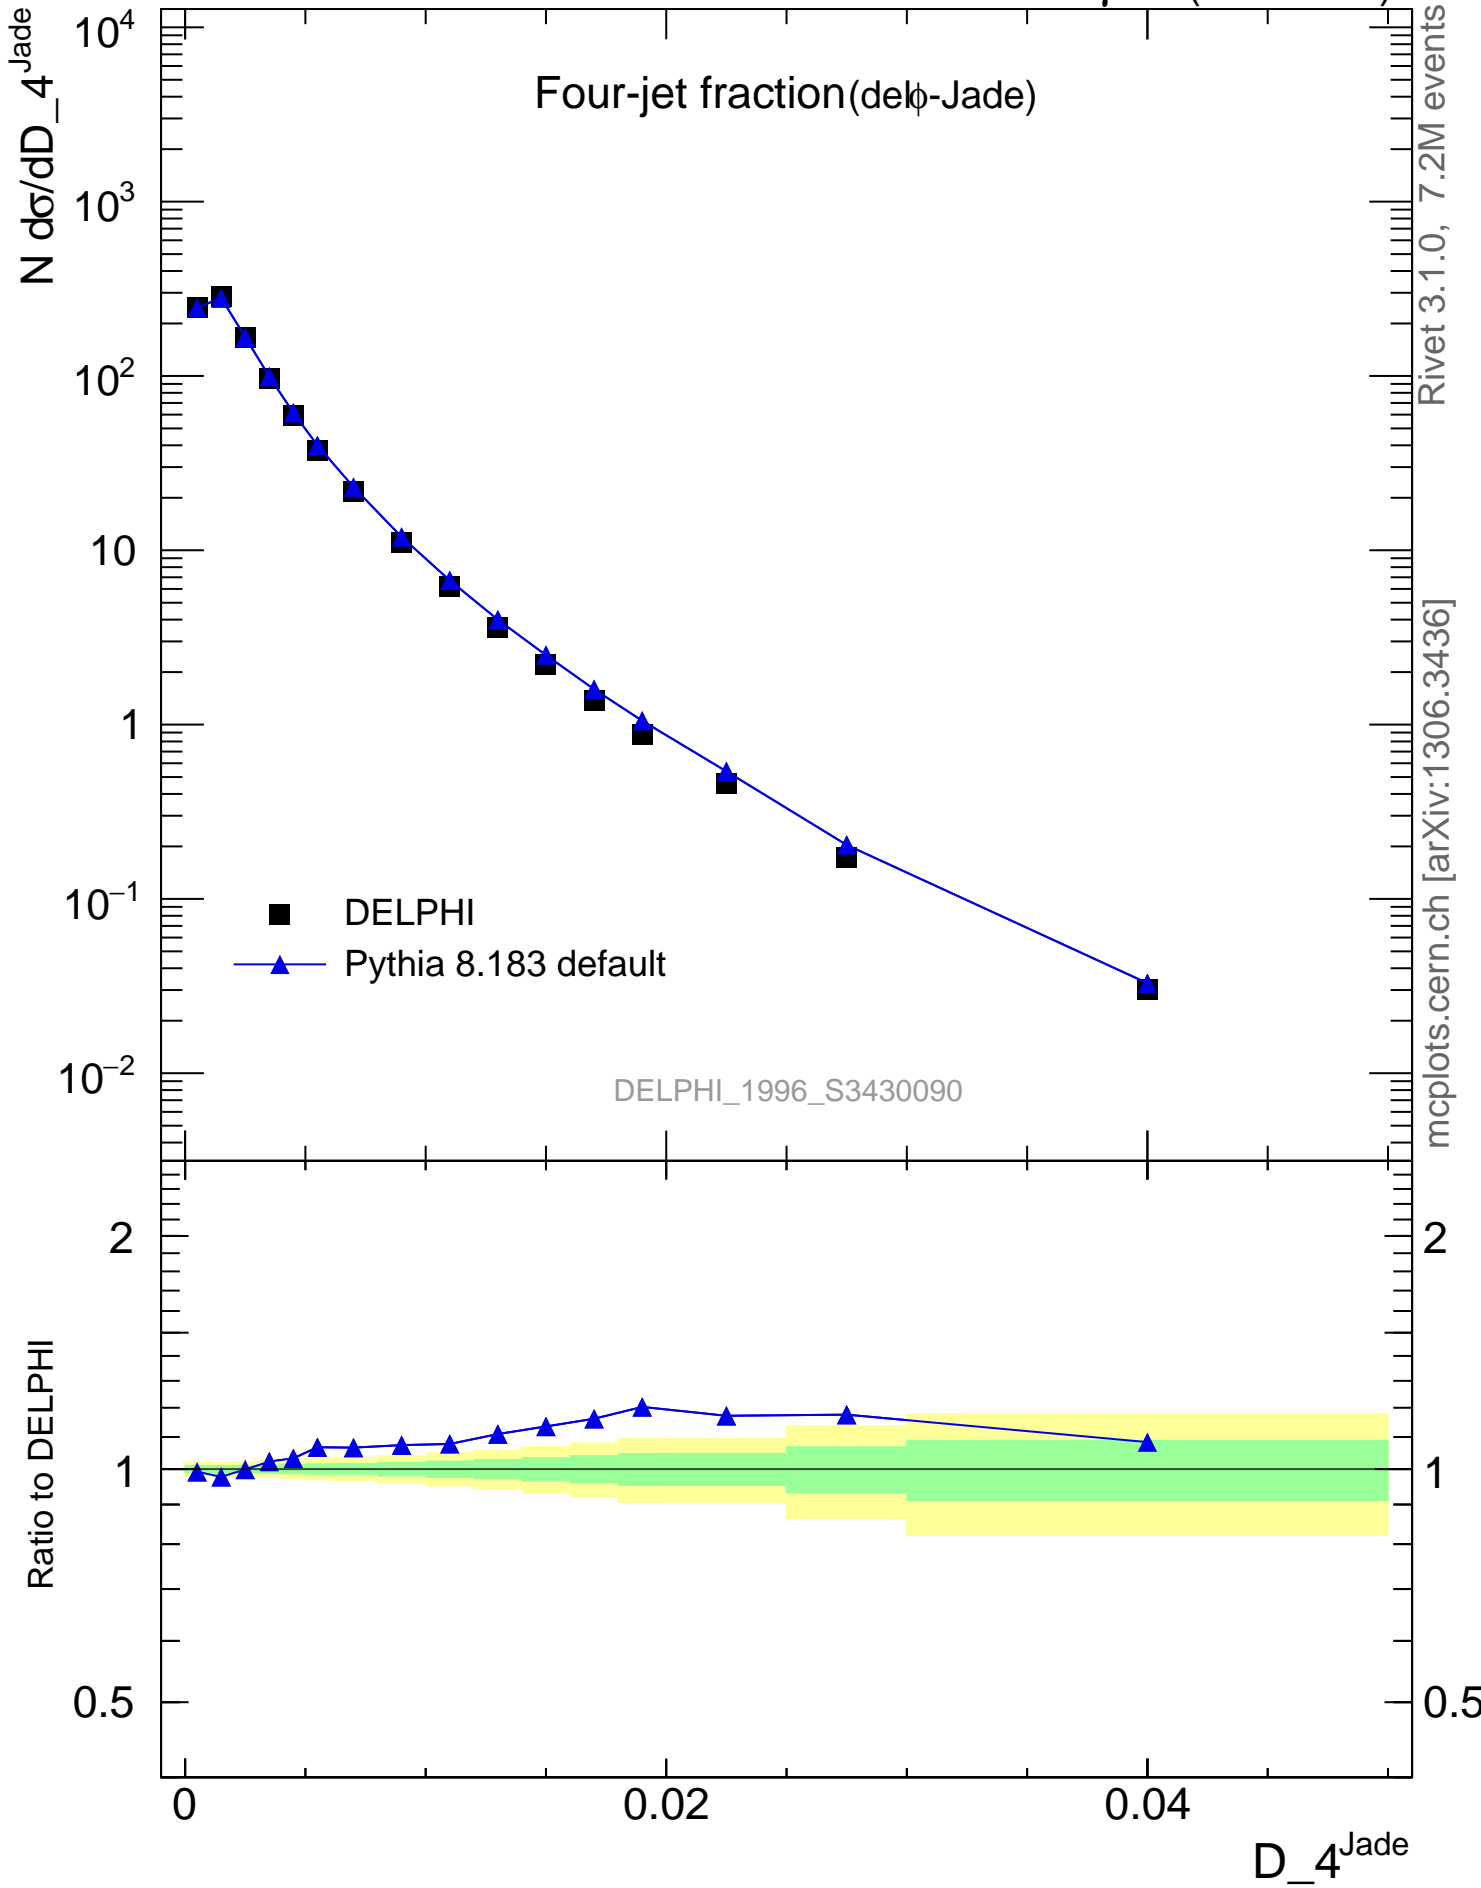

Four-jet fraction(delo-Jade)

■ DELPHI
▲ Pythia 8.183 default

DELPHI_1996_S3430090

Rivet 3.1.0, 7.2M events
mcplots.cern.ch [arXiv:1306.3436]