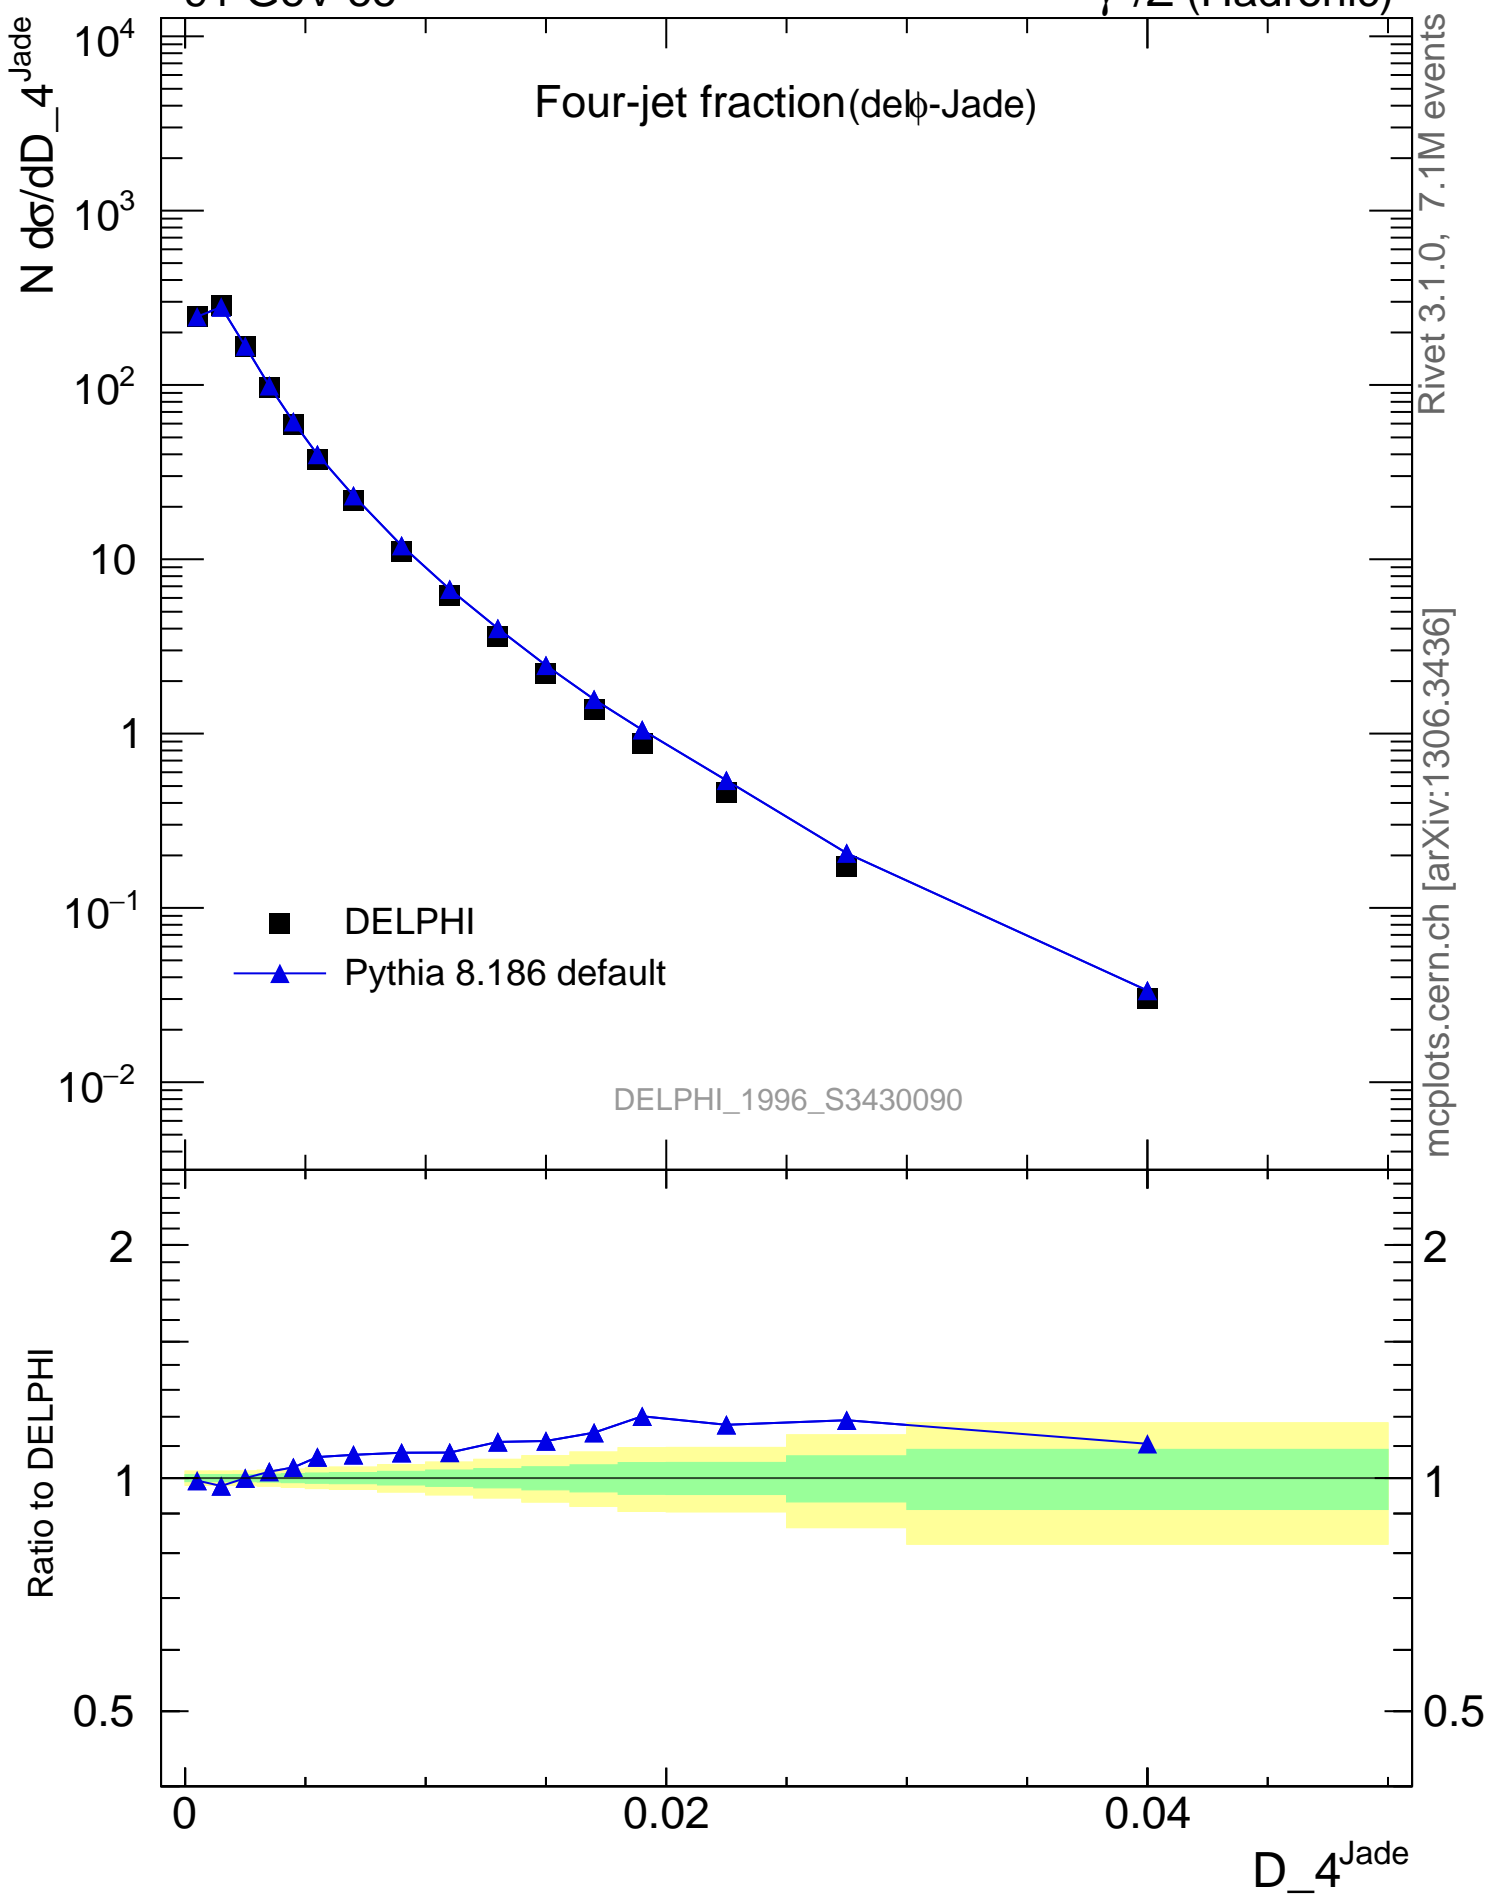

Four-jet fraction(delo-Jade)

■ DELPHI
▲ Pythia 8.186 default

DELPHI_1996_S3430090

Rivet 3.1.0, 7.1M events
mcplots.cern.ch [arXiv:1306.3436]